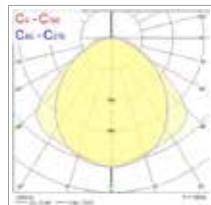

Dati fotometrici

Singola (S)

Doppia (T)

Dimensioni (mm)

	L	W	H
Twin	665	110	78
Single	1,278	84	75
Twin	1,278	110	78
Single	1,578	84	75
Twin	1,578	110	78

Applicazione

START Waterproof

Accessori