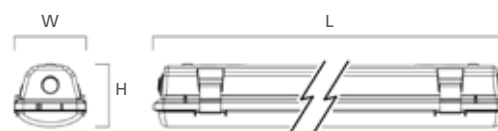

START Waterproof

Codice	Descrizione	Lunghezza (mm)	Tipologia apparecchio	Grado di protezione IK	Grado di protezione IP	Temp colore (K)	Potenza totale del sistema (W)	Flusso dell'apparecchio (lm)	Efficienza (lm/W)
START Waterproof LED									
Bianco Naturale 4000K con sensore MW									
0048615	START Waterproof LED 1200MM S 4K MW	1278	Single	IK08	IP65	4000	25	2900	116
0048616	START Waterproof LED 1200MM T 4K MW	1278	Twin	IK08	IP65	4000	41	5000	122
0048626	START Waterproof LED 1500MM S 4K MW	1578	Single	IK08	IP65	4000	36	4100	114
0048627	START Waterproof LED 1500MM T 4K MW	1578	Twin	IK08	IP65	4000	61	7300	120
Bianco Naturale 4000K con sensore MW e Connettore Rapido									
0048648	START Waterproof LED 1200MM S 4K QC MW	1278	Single	IK08	IP65	4000	25	2900	116
0048649	START Waterproof LED 1200MM T 4K QC MW	1278	Twin	IK08	IP65	4000	41	5000	122
0048655	SSTART Waterproof LED 1500MM S 4K QC MW	1578	Single	IK08	IP65	4000	36	4100	114
0048656	START Waterproof LED 1500MM T 4K QC MW	1578	Twin	IK08	IP65	4000	61	7300	120
Bianco Freddo 6500K con sensore MW e Connettore Rapido									
0048663	START Waterproof LED 1200MM S 6K QC MW	1278	Single	IK08	IP65	6500	25	2900	116
0048664	START Waterproof LED 1200MM T 6K QC MW	1278	Twin	IK08	IP65	6500	41	5000	122
0048670	START Waterproof LED 1500MM S 6K QC MW	1578	Single	IK08	IP65	6500	36	4100	114
0048671	START Waterproof LED 1500MM T 6K QC MW	1578	Twin	IK08	IP65	6500	61	7300	120
Bianco Naturale 4000K con Emergenza									
0048619	START Waterproof LED 1200MM S 4K E3	1278	Single	IK08	IP65	4000	24	2900	120
0048620	START Waterproof LED 1200MM T 4K E3	1278	Twin	IK08	IP65	4000	40	5000	125
0048632	START Waterproof LED 1500MM S 4K E3	1578	Single	IK08	IP65	4000	36	4200	115
0048633	START Waterproof LED 1500MM T 4K E3	1578	Twin	IK08	IP65	4000	60	7200	120

Dati fotometrici

Singola (S)

Doppia (T)

Dimensioni (mm)

	L	W	H
Twin	665	110	78
Single	1,278	84	75
Twin	1,278	110	78
Single	1,578	84	75
Twin	1,578	110	78

Applicazione

START Waterproof

Accessori