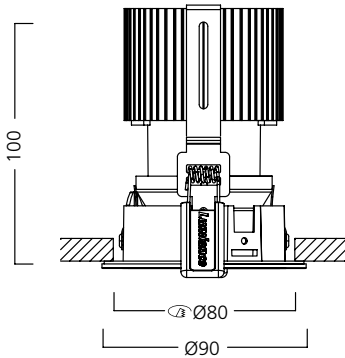

### Stello Comfort LED - Orientabile

Stello Comfort LED - Orientabile  
- 3,000K

Stello Comfort LED - Orientabile  
- 4,000K

#### Dimensioni (mm)

[www.feilosylvania.com](http://www.feilosylvania.com)

T: (+39) 02 2412 5811

Fax: (+39) 02 2412 5880

Email: [info.it@feilosylvania.com](mailto:info.it@feilosylvania.com)

Sebbene sia stato posto il massimo impegno nella stesura di questa pubblicazione per garantire l'accuratezza delle informazioni tecniche, le specifiche e le prestazioni sono soggette a costanti modifiche. Verificare i dettagli aggiornati contattando Feilo Sylvania Italy S.p.A.