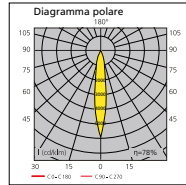

Stello Comfort LED - Orientabile

Stello Comfort LED - Orientabile
- 3,000K