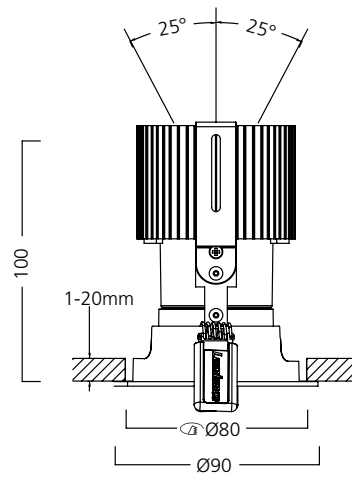

Codice articolo	Descrizione	Diametro incasso (mm)	Dimensioni (mm)	Colore riflettore	Fascio (°)	Colore della luce	Temperatura colore (K)	Corrente (mA)	Potenza totale del sistema (W)	Flusso apparecchio (lm)	Efficienza (lm/W)
<b>Stello Comfort LED Orientabile</b>											
<b>3079363</b>	Stello Comfort LED ADJ 40° WW	Ø 80	Ø 90	Alluminio satinato	40	Bianco caldo	3,000	250mA	12	706	59
<b>3079364</b>	Stello Comfort LED Orientabile 40° 4000K	Ø 80	Ø 90	Alluminio satinato	40	Bianco naturale	4,000	250mA	12	706	59

#### Dimensioni (mm)

[www.feilosylvania.com](http://www.feilosylvania.com)

T: (+39) 02 2412 5811

Fax: (+39) 02 2412 5880

Email: [info.it@feilosylvania.com](mailto:info.it@feilosylvania.com)

Sebbene sia stato posto il massimo impegno nella stesura di questa pubblicazione per garantire l'accuratezza delle informazioni tecniche, le specifiche e le prestazioni sono soggette a costanti modifiche. Verificare i dettagli aggiornati contattando Feilo Sylvania Italy S.p.A.