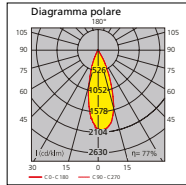

Stello Comfort LED - Fisso -
4,000K