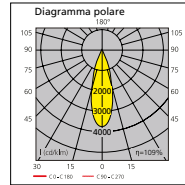

Stello Comfort LED - Orientabile
- 4,000K