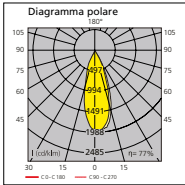

Stello Comfort LED Incasso d'accento fisso e orientabile

Stello Comfort LED - Fisso

Dati fotometrici

Stello Comfort LED - Fisso -
3,000K