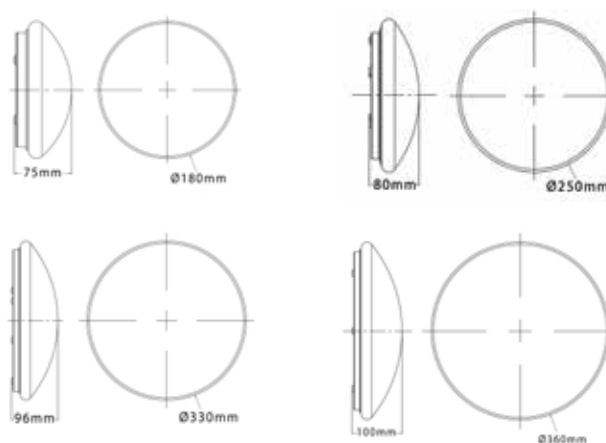

Codice articolo	Descrizione	Dimensioni apparecchio (mm)	Temperatura colore	Temperatura colore (K)	Tensione (V)	Potenza assorbita (W)	Flusso luminoso (lm)	Efficienza (lm/W)	
SylCircle									
0043260	SYLCIRCLE 6W 4000K	Ø 180	Bianco Naturale	4000	220-240	6	515	86	
0043280	SYLCIRCLE 6W 3000K	Ø 180	Bianco Caldo	3000	220-240	6	500	83	
0043281	SYLCIRCLE 12W 3000K	Ø 250	Bianco Caldo	3000	220-240	12	1000	83	
0043261	SYLCIRCLE 12W 4000K	Ø 250	Bianco Naturale	4000	220-240	12	1030	86	
0043262	SYLCIRCLE 17W 4000K	Ø 330	Bianco Naturale	4000	220-240	17	1545	91	
0043282	SYLCIRCLE 17W 3000K	Ø 330	Bianco Caldo	3000	220-240	17	1500	88	
0043263	SYLCIRCLE 24W 4000K	Ø 360	Bianco Naturale	4000	220-240	24	2060	86	
0043283	SYLCIRCLE 24W 3000K	Ø 360	Bianco Caldo	3000	220-240	24	2000	83	
SylCircle Sensore									
0043256	SYLCIRCLE SENSOR 17W 3000K	330Ø	Bianco Naturale	4000	220-240	17	1545	91	
0043257	SYLCIRCLE SENSOR 17W 4000K	330Ø	Bianco Caldo	3000	220-240	17	1500	88	
NOVITA'	0043264	SYLCIRCLE SENSOR 24W 3000K	360Ø	Bianco Naturale	4000	220-240	24	2060	86
NOVITA'	0043265	SYLCIRCLE SENSOR 24W 4000K	360Ø	Bianco Caldo	3000	220-240	24	2000	83

Dati fotometrici

SylCircle 6W

SylCircle 12W

SylCircle 17W

SylCircle 24W

Dimensioni (mm)

www.feilosylvania.com

T: (+39) 02 2412 5811