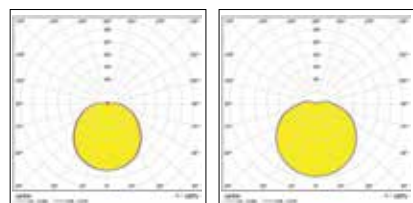

Dati fotometrici

SylCircle 6W

SylCircle 12W