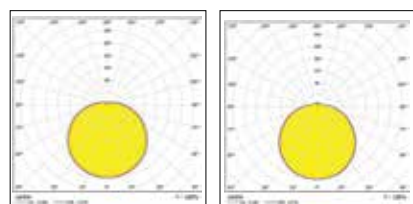

SylCircle 17W

SylCircle 24W