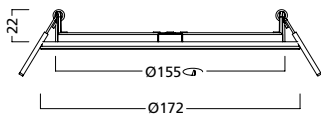

SylFlat LED Downlight à LED dimmable

Dimensions (mm)

SylFlat LED encastré dimmable

SylFlat LED 1000lm rond