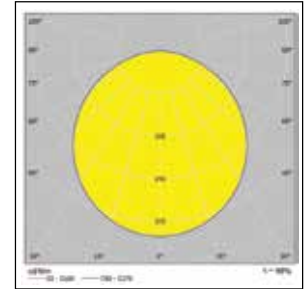

### Données photométriques

SylFlat LED non dimmable 1000lm rond  
4.000K

SylFlat LED non dimmable 1400lm rond  
4.000K

SylFlat LED non dimmable 2000lm rond  
4.000K

SylFlat LED non dimmable 1400lm carré  
4.000K