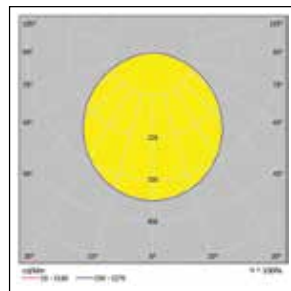

### Données photométriques

SylFlat LED non dimmable 1000lm rond  
4.000K

SylFlat LED non dimmable 1400lm rond  
4.000K

SylFlat LED non dimmable 2000lm rond  
4.000K

SylFlat LED non dimmable 1400lm carré  
4.000K