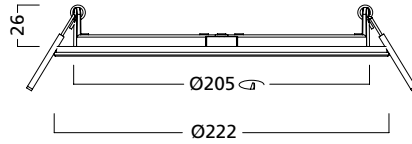

SylFlat LED 1400lm / 2000lm rond