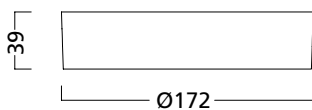

SylFlat LED opbouw dimbaar

SylFlat LED 1000lm rond