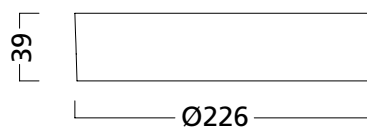

SylFlat LED 1400lm / 2000lm rond