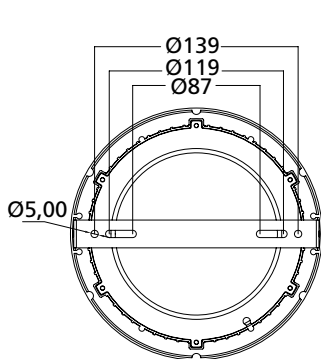

SylFlat LED opbouw dimbaar

SylFlat LED 1000lm rond