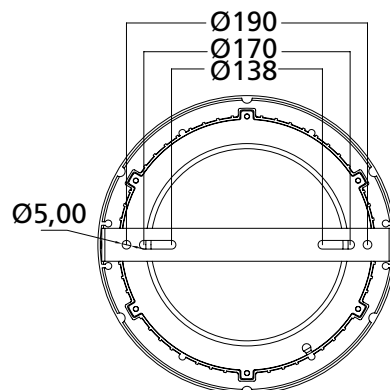

SylFlat LED 1400lm / 2000lm rond