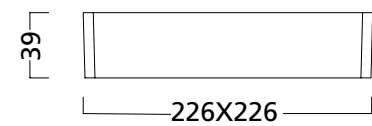

SylFlat LED 1400lm vierkant