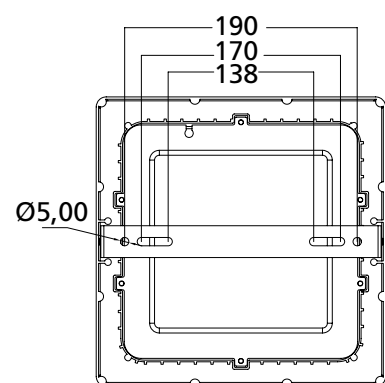

SylFlat LED 1400lm vierkant