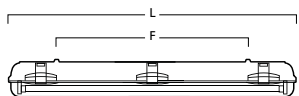

### Caractéristiques

- Luminaires étanches à LED à simple ou double strip LED 662mm, 1.265mm et 1.565mm
- Performances impressionnantes jusqu'à 7.270lm (version 4.000K à double strip LED de 1.565mm)
- Haute efficacité jusqu'à 102lm/W, conforme aux réglementations de construction (version 4.000K à simple strip LED de 1.265mm)
- Ballast électronique à efficacité énergétique élevée, versions dimmable DALI et secours 3hrs en standard
- Maintenant disponible en blanc neutre (4.000K) et blanc froid (6.500K)
- Corps robuste en polycarbonate (IK08) résistant au vandalisme et à la chaleur
- Corps et diffuseur en polycarbonate lisse stabilisés UV - sans décoloration jaune
- Prismes linéaires conçus pour optimiser la luminosité et réduire l'éblouissement
- Supports de fixation en acier inoxydable pour montage au plafond
- Classe d'énergie: A++, A+, A
- Très longue durée de vie avec 50.000 heures

### Dimensions (mm)

	L	I	H	F
Simple	662	83	91	390
Double	662	123	91	390
Simple	1.265	83	91	855
Double	1.265	123	91	855
Simple	1.565	83	91	955
Double	1.565	123	91	955