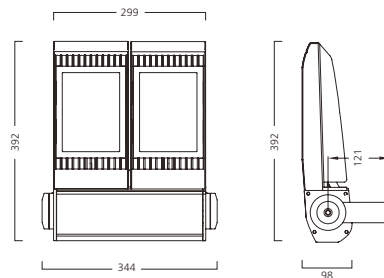

4,000K Bianco Naturale