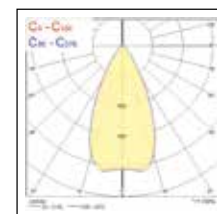

4,000K Bianco Naturale