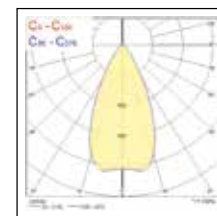

Legenda: 4K = 4,000K Bianco Naturale; WIDE = Fascio Ampio; RASYM = Fascio Asimmetrico Stradale; NAR = Fascio Stretto

Sylveo LED Proiettori per Esterni & Interni

Dimensioni (mm)

Dati fotometrici

Sylveo LED - Small

Fascio Ampio

4,000K Bianco Naturale

Fascio Asimmetrico Stradale

4,000K Bianco Naturale

Sylveo LED - Medium

4,000K Bianco Naturale

4,000K Bianco Naturale

Sylveo LED - Large