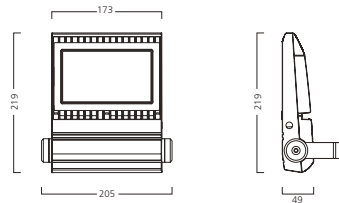

Legenda: 4K = 4,000K Bianco Naturale; WIDE = Fascio Ampio; RASYM = Fascio Asimmetrico Stradale; NAR = Fascio Stretto

Sylveo LED Proiettori per Esterni & Interni

Dimensioni (mm)

Dati fotometrici

Sylveo LED - Small