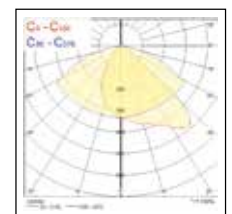

4,000K Bianco Naturale

4,000K Bianco Naturale

Sylveo LED - Extra Large

4,000K Bianco Naturale

4,000K Bianco Naturale

Sylveo LED - Extra Extra Large

4,000K Bianco Naturale

4,000K Bianco Naturale