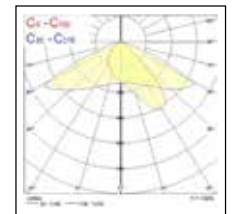

Fascio Asimmetrico Stradale

4,000K Bianco Naturale