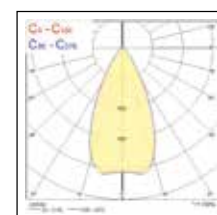

4,000K Bianco Naturale

4,000K Bianco Naturale

Sylveo LED - Extra Large

4,000K Bianco Naturale

4,000K Bianco Naturale

Sylveo LED - Extra Extra Large

4,000K Bianco Naturale

4,000K Bianco Naturale