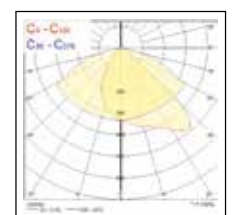

4,000K Bianco Naturale

4,000K Bianco Naturale

Sylveo LED - Extra Large

4,000K Bianco Naturale

4,000K Bianco Naturale

Sylveo LED - Extra Extra Large

4,000K Bianco Naturale

4,000K Bianco Naturale