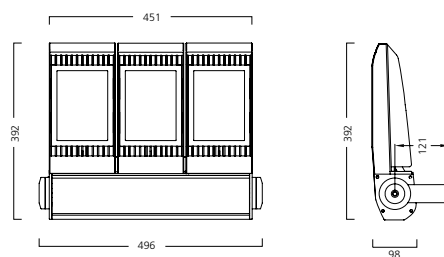

4,000K Bianco Naturale