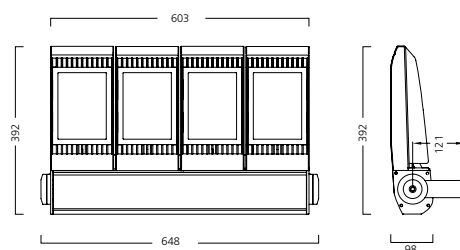

4,000K Bianco Naturale