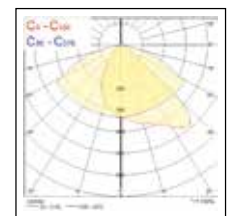

Legenda: 4K = 4,000K Bianco Naturale; WIDE = Fascio Ampio; RASYM = Fascio Asimmetrico Stradale; NAR = Fascio Stretto

Sylveo LED Proiettori per Esterni & Interni

Dimensioni (mm)

Dati fotometrici

Sylveo LED - Small

Fascio Ampio

4,000K Bianco Naturale

Fascio Asimmetrico Stradale

4,000K Bianco Naturale

Sylveo LED - Medium

4,000K Bianco Naturale

4,000K Bianco Naturale

Sylveo LED - Large