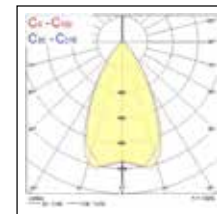

Fascio Ampio

4,000K Bianco Naturale