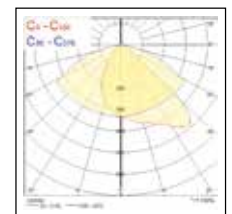

4,000K Bianco Naturale