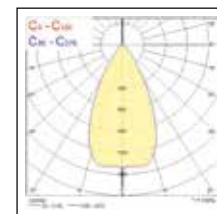

Legenda: 4K = 4,000K Bianco Naturale; WIDE = Fascio Ampio; RASYM = Fascio Asimmetrico Stradale; NAR = Fascio Stretto

Sylveo LED Proiettori per Esterni & Interni

Dimensioni (mm)

Dati fotometrici

Sylveo LED - Small

Fascio Ampio

4,000K Bianco Naturale

Fascio Asimmetrico Stradale

4,000K Bianco Naturale

Sylveo LED - Medium

4,000K Bianco Naturale

4,000K Bianco Naturale

Sylveo LED - Large