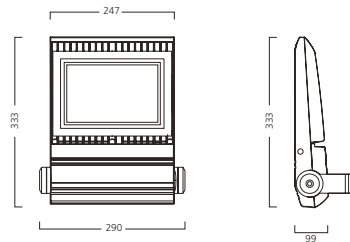

4,000K Bianco Naturale