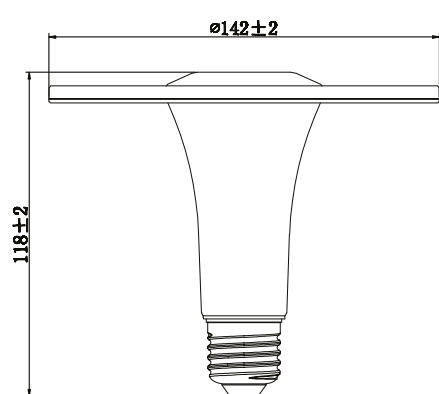

Informazioni sui prodotti

Codice	Descrizione	Tensione (V)	Potenza (W)	Flusso luminoso (lm)	Efficienza Temp. (lm/W)	Temp. Colore (K)	Fattore di potenza	Attacco	Finitura	Durata media (ore)	Dimmerabile	Classe energetica	Diametro (mm)	Altezza (mm)
ToLEDo™ Radiance														
BiancoCorpo lampada														
0029001	ToLEDo™ Radiance WH DIM 806LM 827 E27 SCATOLA	220-240	8	806	101	2700	0.90	E27	Bianco	25.000	Si	A+	142	118
0029002	ToLEDo™ Radiance WH DIM 806LM 840 E27 SCATOLA	220-240	8	806	101	4000	0.90	E27	Bianco	25.000	Si	A+	142	118
0029003	ToLEDo™ Radiance WH DIM 1000LM 827 E27 SCATOLA	220-240	10.5	1000	95	2700	0.90	E27	Bianco	25.000	Si	A+	192	118
0029004	ToLEDo™ Radiance WH DIM 1000LM 840 E27 SCATOLA	220-240	10.5	1000	95	4000	0.90	E27	Bianco	25.000	Si	A+	192	118
NeroCorpo lampada														
0029009	ToLEDo™ Radiance BLK DIM 650LM 827 E27 SCATOLA	220-240	8	650	81	2700	0.90	E27	Nero	25.000	Si	A+	142	118
0029010	ToLEDo™ Radiance BLK DIM 650LM 840 E27 SCATOLA	220-240	8	650	81	4000	0.90	E27	Nero	25.000	Si	A+	142	118
0029011	ToLEDo™ Radiance BLK DIM 850LM 827 E27 SCATOLA	220-240	10.5	850	81	2700	0.90	E27	Nero	25.000	Si	A+	192	118
0029012	ToLEDo™ Radiance BLK DIM 850LM 840 E27 SCATOLA	220-240	10.5	850	81	4000	0.90	E27	Nero	25.000	Si	A+	192	118

Dimensioni (mm)

ToLEDo™ Radiance 650lm e 806lm