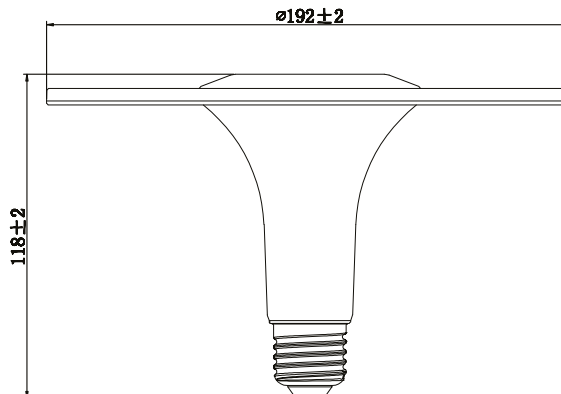

ToLEDo™ Radiance 806lm e 1000lm