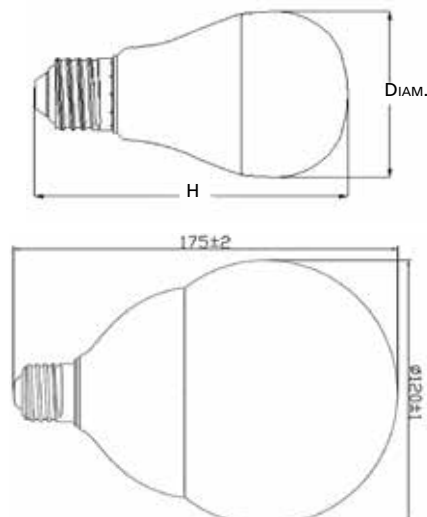

## Caractéristiques

- Large gamme de flux : de 470 à 2550 lm
- Jusqu'à 87 % d'économie d'énergie par rapport aux lampes à incandescence
- Bon rendu des couleurs (IRC > 80)
- Disponibles en différentes températures de couleur : 2700, 4000 et 6500 K
- La lumière s'allume instantanément d'une simple pression d'interrupteur
- Parfaites pour les hôtels, restaurants, halls d'entrée, couloirs, cages d'escalier, réceptions et hauts plafonds
- Un design compact et élégant
- Idéales en remplacement des lampes à incandescence (jusqu'à 150 W)
- Distribution uniforme de la lumière
- Faibles coûts de maintenance

## Dimensions

<b>A60</b>	E27	B22
<b>H</b>	109	107
<b>Diam.</b>	60	60
<b>A60 1521 lm</b>	E27	
<b>H</b>	120	
<b>Diam.</b>	60	
<b>A67</b>	E27	
<b>H</b>	143	
<b>Diam.</b>	60	
<b>G120</b>	E27	
<b>H</b>	175	
<b>Diam.</b>	120	