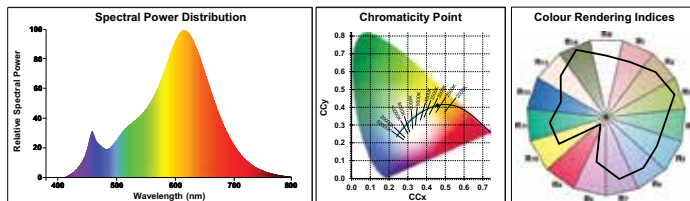

## Caractéristiques

- Large gamme de flux : de 810 à 1521 lm
- Jusqu'à 85 % d'économie d'énergie par rapport aux lampes à incandescence
- Bon rendu des couleurs (IRC > 80)
- La lumière s'allume instantanément d'une simple pression d'interrupteur
- Parfaites pour les hôtels, restaurants, halls d'entrée, couloirs, cages d'escalier, réceptions
- Dimmable avec les variateurs agréés
- Idéales en remplacement des lampes à incandescence (jusqu'à 100 W)
- Faibles coûts de maintenance
- Un design compact et élégant
- Distribution uniforme de la lumière

## Données spectrales

Blanc confort 2700 K

Blanc neutre (4000 K)

Lumière naturelle 6500 K