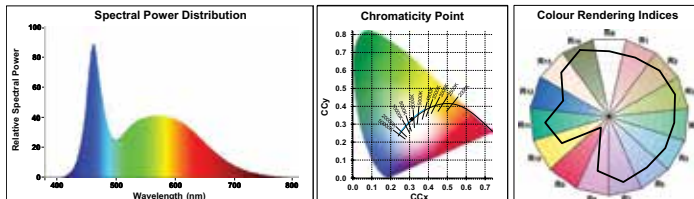

## Informations produits

Code	Désignation	Tension (V)	Puissance (W)	Flux lumineux (lm)	Efficacité (lm/W)	Temp. de couleur (k)	Culot	Durée de vie (heures)	Puissance équivalente (W)	Classe d'énergie	Qté par pack
<b>ToLEDo GLS A60 V4 Dimmable</b>											
0026676	ToLEDo GLS V4 DIM 810LM 827 E27	220-240	10	810	81	2700	E27	15.000	60	A+	6
0026677	ToLEDo GLS V4 DIM 810LM 827 B22	220-240	10	810	81	2700	B22	15.000	60	A+	6
0026683	ToLEDo GLS V4 DIM 1060LM 827 E27	220-240	11	1060	96	2700	E27	15.000	75	A+	6
<b>ToLEDo GLS A66 V4 Dimmable</b>											
0026648	ToLEDo GLS V4 DIM 1521LM 827 E27	220-240	15	1521	101	2700	E27	15.000	100	A+	6

## Données spectrales

Blanc confort 2700 K

Blanc neutre (4000 K)

Lumière naturelle 6500 K