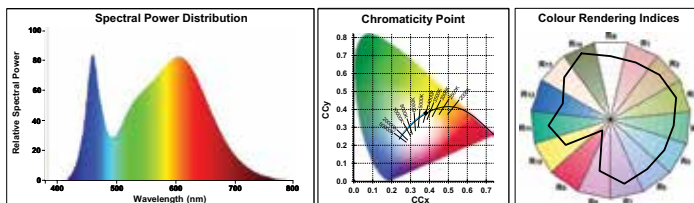

## Caractéristiques

- Large gamme de flux : de 810 à 1521 lm
- Jusqu'à 85 % d'économie d'énergie par rapport aux lampes à incandescence
- Bon rendu des couleurs (IRC > 80)
- La lumière s'allume instantanément d'une simple pression d'interrupteur
- Parfaites pour les hôtels, restaurants, halls d'entrée, couloirs, cages d'escalier, réceptions
- Dimmable avec les variateurs agréés
- Idéales en remplacement des lampes à incandescence (jusqu'à 100 W)
- Faibles coûts de maintenance
- Un design compact et élégant
- Distribution uniforme de la lumière

## Informations produits

Code	Désignation	Tension (V)	Puissance (W)	Flux lumineux (lm)	Efficacité (lm/W)	Temp. de couleur (k)	Culot	Durée de vie (heures)	Puissance équivalente (W)	Classe d'énergie	Qté par pack
<b>ToLEDo GLS A60 V4 Dimmable</b>											
0026676	ToLEDo GLS V4 DIM 810LM 827 E27	220-240	10	810	81	2700	E27	15.000	60	A+	6
0026677	ToLEDo GLS V4 DIM 810LM 827 B22	220-240	10	810	81	2700	B22	15.000	60	A+	6
0026683	ToLEDo GLS V4 DIM 1060LM 827 E27	220-240	11	1060	96	2700	E27	15.000	75	A+	6
<b>ToLEDo GLS A66 V4 Dimmable</b>											
0026648	ToLEDo GLS V4 DIM 1521LM 827 E27	220-240	15	1521	101	2700	E27	15.000	100	A+	6

## Données spectrales

Blanc confort 2700 K

Blanc neutre (4000 K)

Lumière naturelle 6500 K