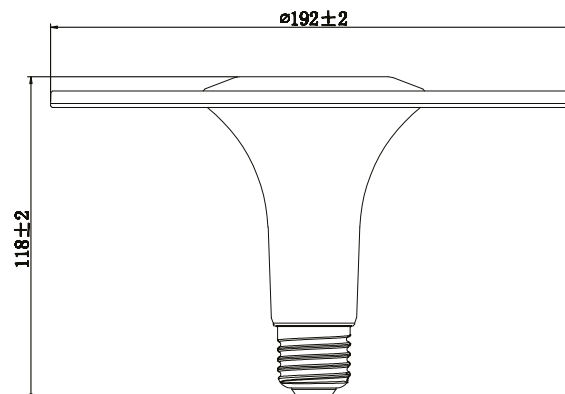

ToLEDo™ Radiance 850lm et 1000lm