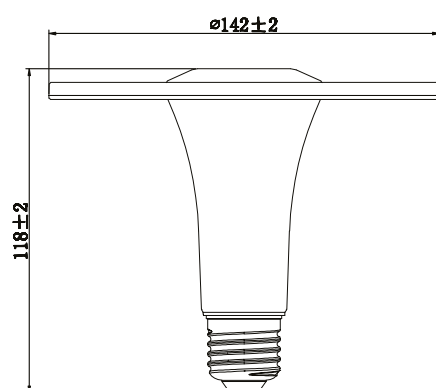

Information produit

Code article	Désignation	Tension (V)	Puissance (W)	Flux lumineux (lm)	Efficacité (lm/W)	Température de couleur (K)	Facteur de puissance	Culot	Finition	Durée de vie moyenne (h)	Dimmable	Classe d'énergie	Diamètre (mm)	Hauteur (mm)
ToLEDo™ Radiance														
Corps blanc														
0029001	ToLEDo™ Radiance WH DIM 806LM 827 E27 SL	220-240	8	806	101	2700	0.90	E27	Blanc	25.000	Oui	A+	142	118
0029002	ToLEDo™ Radiance WH DIM 806LM 840 E27 SL	220-240	8	806	101	4000	0.90	E27	Blanc	25.000	Oui	A+	142	118
0029003	ToLEDo™ Radiance WH DIM 1000LM 827 E27 SL	220-240	10.5	1000	95	2700	0.90	E27	Blanc	25.000	Oui	A+	192	118
0029004	ToLEDo™ Radiance WH DIM 1000LM 840 E27 SL	220-240	10.5	1000	95	4000	0.90	E27	Blanc	25.000	Oui	A+	192	118
Corps noir														
0029009	ToLEDo™ Radiance BLK DIM 650LM 827 E27 SL	220-240	8	650	81	2700	0.90	E27	Noir	25.000	Oui	A+	142	118
0029010	ToLEDo™ Radiance BLK DIM 650LM 840 E27 SL	220-240	8	650	81	4000	0.90	E27	Noir	25.000	Oui	A+	142	118
0029011	ToLEDo™ Radiance BLK DIM 850LM 827 E27 SL	220-240	10.5	850	81	2700	0.90	E27	Noir	25.000	Oui	A+	192	118
0029012	ToLEDo™ Radiance BLK DIM 850LM 840 E27 SL	220-240	10.5	850	81	4000	0.90	E27	Noir	25.000	Oui	A+	192	118

Dimensions (mm)

ToLEDo™ Radiance 650lm et 806lm