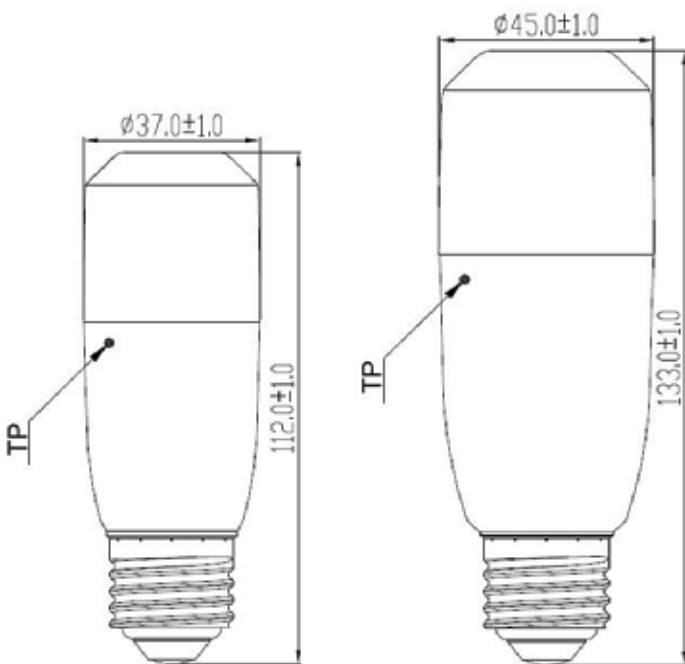

## Dimensions (mm)

ToLEDo Stick 470lm 827 E27 SL

ToLEDo Stick 1600lm 840 E27 SL