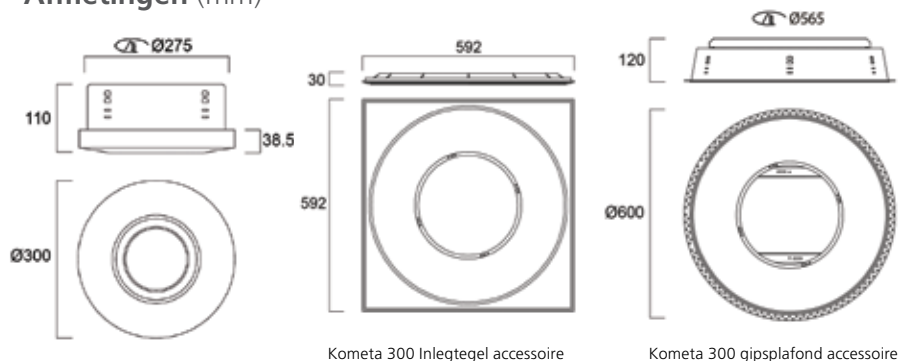

Productinformatie

Code	Omschrijving	Spanning (V)	Systeemvermogen (W)	Lichtopbrengst armatuur (lm)	Rendement (lm/W)	Kleurtemperatuur (K)	CRI	Totale hoogte (mm)	Plafond-opening (mm)	Levensduur (uren L70B50)	Dimbaar	Energieklasse
Kometa 300												
2038585	Kometa 300 LED S 34 3K	220-240	17 + 19	1016 + 2483	59 / 131 (97 total)	3000	80	110	235	50.000	Niet-dimbaar	A++,A+, A
2058586	Kometa 300 LED S 35 4K	220-240	17 + 19	1018 + 2525	60 / 133 (98 total)	4000	80	110	235	50.000	Niet-dimbaar	A++,A+, A
2058587	Kometa 300 LED S 35 4K EM3	220-240	17 + 23	1018 + 2525 (383EM)	60 / 110 (88 total)	4000	80	110	235	50.000	Niet-dimbaar	A++,A+, A
2038593	Kometa 300 LED S 34 3K DALI	220-240	17 + 19	1016 + 2483	59 / 131 (97 total)	3000	80	110	235	50.000	DALI dimbaar	A++,A+, A
2038594	Kometa 300 LED S 35 4K DALI	220-240	17 + 19	1018 + 2525	60 / 133 (98 total)	4000	80	110	235	50.000	DALI dimbaar	A++,A+, A
2058595	Kometa 300 LED S 35 4K DALI EMPRO	220-240	17 + 23	1018 + 2525 (383EM)	60 / 110 (88 total)	4000	80	110	235	50.000	DALI dimbaar	A++,A+, A
2038588	Kometa 300 LED S 35 4K SSC01	220-240	17 + 19	1018 + 2525	60 / 133 (98 total)	4000	80	110	235	50.000	SSC	A++,A+, A

Accessoires

Code	Omschrijving
2038590	Kometa 600 x 600 inlegtegel accessoire
2038592	Kometa Pull-Up gipsplafond accessoire

Fotometrische gegevens

Kometa 300 met inlegaccessoire

Afmetingen (mm)

Kometa 300 Inlegtegel accessoire