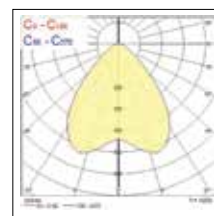

Fotometrische gegevens

Kometa 300 met inlegaccessoire