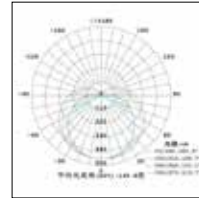

LED PIPE

Naadloos koppelbare lineaire LED verlichting

KENMERKEN

- **NIEUW:** verbeterd rendement
- LED Pipe (1-op-1 vervanging voor T5-montagebalk) ideaal voor koofverlichting en secundaire verlichting
- Beschikbaar in 300 / 600 / 900 / 1.200 / 1.500mm versies
- Uniforme lichtverdeling
- Hoog rendement tot 125lm/W (totaal systeemrendement)
- Warmwit (3000K) of neutraal wit (4000K)
- Geïntegreerde driver, direct input (220V-240V)
- Hoogwaardig geëxtrudeerd polycarbonaat behuizing
- Naadloze verbinding - tot 10m
- Eenvoudige installatie met bevestigingsbeugels (2 niet-richtbare + 2 richtbare meegeleverd)
- Energieklasse: A++, A+, A
- Weinig onderhoud met een LED levensduur van 30.000 uur
- LED technologie voor lagere onderhoudskosten en energie-efficiënte oplossingen
- 150° lichtbundel

LED PIPE

Naadloos koppelbare lineaire LED verlichting

Fotometrische gegevens

LED PIPE L300

LED PIPE L600

LED PIPE L900

LED PIPE L1200

LED PIPE L1500

Afmetingen (mm)

Zij-aansluiting				Top Entry			
Type	Lengte	Breedte	Hoogte	Type	Lengte	Breedte	Hoogte
L300	300mm	24mm	35mm	L1200	1200mm	24mm	44mm
L600	600mm	24mm	35mm				
L900	900mm	24mm	35mm				
L1200	1200mm	24mm	35mm				
L1500	1500mm	24mm	35mm				