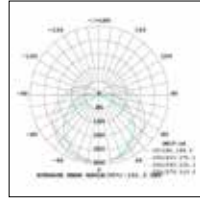

LED PIPE

Naadloos koppelbare lineaire LED verlichting

KENMERKEN

- **NIEUW:** verbeterd rendement
- LED Pipe (1-op-1 vervanging voor T5-montagebalk) ideaal voor koofverlichting en secundaire verlichting
- Beschikbaar in 300 / 600 / 900 / 1.200 / 1.500mm versies
- Uniforme lichtverdeling
- Hoog rendement tot 125lm/W (totaal systeemrendement)
- Warmwit (3000K) of neutraal wit (4000K)
- Geïntegreerde driver, direct input (220V-240V)
- Hoogwaardig geëxtrudeerd polycarbonaat behuizing
- Naadloze verbinding - tot 10m
- Eenvoudige installatie met bevestigingsbeugels (2 niet-richtbare + 2 richtbare meegeleverd)
- Energieklasse: A++, A+, A
- Weinig onderhoud met een LED levensduur van 30.000 uur
- LED technologie voor lagere onderhoudskosten en energie-efficiënte oplossingen
- 150° lichtbundel

LED PIPE

Naadloos koppelbare lineaire LED verlichting

Fotometrische gegevens

LED PIPE L300

LED PIPE L600

LED PIPE L900

LED PIPE L1200

LED PIPE L1500

Afmetingen (mm)

Zij-aansluiting				Top Entry			
Type	Lengte	Breedte	Hoogte	Type	Lengte	Breedte	Hoogte
L300	300mm	24mm	35mm	L1200	1200mm	24mm	44mm
L600	600mm	24mm	35mm				
L900	900mm	24mm	35mm				
L1200	1200mm	24mm	35mm				
L1500	1500mm	24mm	35mm				