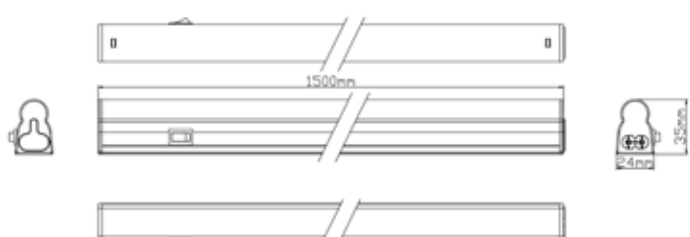

Bij de Top Entry versies kan het aansluitsnoer achteraan weggewerkt worden voor een nettere installatie.

De **LED PIPE** reeks is ideaal voor directe verlichting in keukens, met montage op de muur of op het plafond, inclusief schakelaar.

LED PIPE

Naadloos koppelbare lineaire LED verlichting

Fotometrische gegevens

LED PIPE L300

LED PIPE L600

LED PIPE L900

LED PIPE L1200

LED PIPE L1500

Afmetingen (mm)

Zij-aansluiting				Top Entry			
Type	Lengte	Breedte	Hoogte	Type	Lengte	Breedte	Hoogte
L300	300mm	24mm	35mm	L1200	1200mm	24mm	44mm
L600	600mm	24mm	35mm				
L900	900mm	24mm	35mm				
L1200	1200mm	24mm	35mm				
L1500	1500mm	24mm	35mm				

LED Pipe L300 - Zij-aansluiting

LED Pipe L600- Zij-aansluiting

LED Pipe L900- Zij-aansluiting

LED Pipe L1200- Zij-aansluiting

LED Pipe L1200 - Top Entry

LED Pipe L1500- Zij-aansluiting

LED PIPE

Naadloos koppelbare lineaire LED verlichting