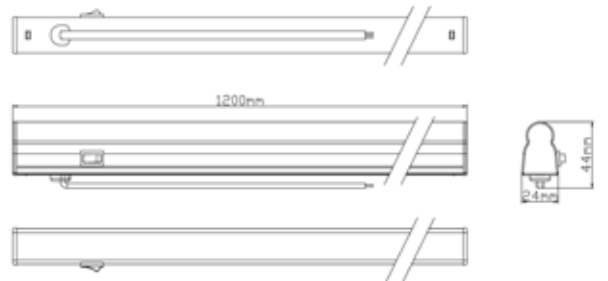

Afmetingen (mm)

Zij-aansluiting				Top Entry			
Type	Lengte	Breedte	Hoogte	Type	Lengte	Breedte	Hoogte
L300	300mm	24mm	35mm	L1200	1200mm	24mm	44mm
L600	600mm	24mm	35mm				
L900	900mm	24mm	35mm				
L1200	1200mm	24mm	35mm				
L1500	1500mm	24mm	35mm				

LED Pipe L300 - Zij-aansluiting

LED Pipe L600- Zij-aansluiting

LED Pipe L900- Zij-aansluiting

LED Pipe L1200- Zij-aansluiting

LED Pipe L1200 - Top Entry

LED Pipe L1500- Zij-aansluiting

LED PIPE

Naadloos koppelbare lineaire LED verlichting