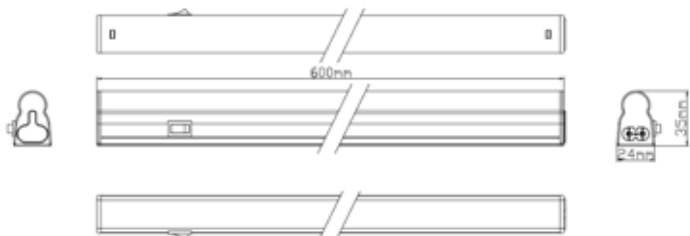

LED Pipe L600- Zij-aansluiting