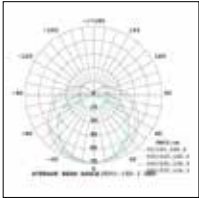

LED PIPE

Naadloos koppelbare lineaire LED verlichting

Fotometrische gegevens

LED PIPE L300