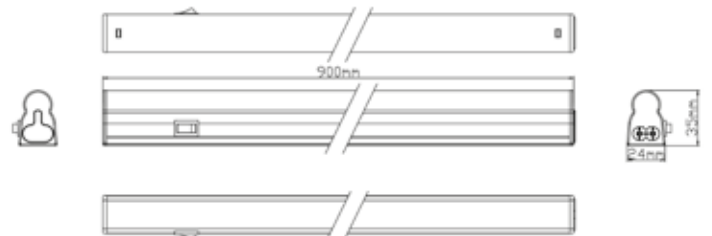

LED PIPE

Naadloos koppelbare lineaire LED verlichting

KENMERKEN

- **NIEUW:** verbeterd rendement
- LED Pipe (1-op-1 vervanging voor T5-montagebalk) ideaal voor koofverlichting en secundaire verlichting
- Beschikbaar in 300 / 600 / 900 / 1.200 / 1.500mm versies
- Uniforme lichtverdeling
- Hoog rendement tot 125lm/W (totaal systeemrendement)
- Warmwit (3000K) of neutraal wit (4000K)
- Geïntegreerde driver, direct input (220V-240V)
- Hoogwaardig geëxtrudeerd polycarbonaat behuizing
- Naadloze verbinding - tot 10m
- Eenvoudige installatie met bevestigingsbeugels (2 niet-richtbare + 2 richtbare meegeleverd)
- Energieklasse: A++, A+, A
- Weinig onderhoud met een LED levensduur van 30.000 uur
- LED technologie voor lagere onderhoudskosten en energie-efficiënte oplossingen
- 150° lichtbundel

LED PIPE

Naadloos koppelbare lineaire LED verlichting

Fotometrische gegevens

LED PIPE L300

LED PIPE L600

LED PIPE L900

LED PIPE L1200

LED PIPE L1500

Afmetingen (mm)

Zij-aansluiting				Top Entry			
Type	Lengte	Breedte	Hoogte	Type	Lengte	Breedte	Hoogte
L300	300mm	24mm	35mm	L1200	1200mm	24mm	44mm
L600	600mm	24mm	35mm				
L900	900mm	24mm	35mm				
L1200	1200mm	24mm	35mm				
L1500	1500mm	24mm	35mm				

LED Pipe L300 - Zij-aansluiting

LED Pipe L600- Zij-aansluiting

LED Pipe L900- Zij-aansluiting

LED Pipe L1200- Zij-aansluiting

LED Pipe L1200 - Top Entry

LED Pipe L1500- Zij-aansluiting

LED PIPE

Naadloos koppelbare lineaire LED verlichting