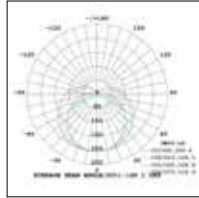

LED PIPE

Naadloos koppelbare lineaire LED verlichting

KENMERKEN

- **NIEUW:** verbeterd rendement
- LED Pipe (1-op-1 vervanging voor T5-montagebalk) ideaal voor koofverlichting en secundaire verlichting
- Beschikbaar in 300 / 600 / 900 / 1.200 / 1.500mm versies
- Uniforme lichtverdeling
- Hoog rendement tot 125lm/W (totaal systeemrendement)
- Warmwit (3000K) of neutraal wit (4000K)
- Geïntegreerde driver, direct input (220V-240V)
- Hoogwaardig geëxtrudeerd polycarbonaat behuizing
- Naadloze verbinding - tot 10m
- Eenvoudige installatie met bevestigingsbeugels (2 niet-richtbare + 2 richtbare meegeleverd)
- Energieklasse: A++, A+, A
- Weinig onderhoud met een LED levensduur van 30.000 uur
- LED technologie voor lagere onderhoudskosten en energie-efficiënte oplossingen
- 150° lichtbundel

LED PIPE

Naadloos koppelbare lineaire LED verlichting

Fotometrische gegevens

LED PIPE L300

LED PIPE L600

LED PIPE L900

LED PIPE L1200

LED PIPE L1500

Afmetingen (mm)

Zij-aansluiting				Top Entry			
Type	Lengte	Breedte	Hoogte	Type	Lengte	Breedte	Hoogte
L300	300mm	24mm	35mm	L1200	1200mm	24mm	44mm
L600	600mm	24mm	35mm				
L900	900mm	24mm	35mm				
L1200	1200mm	24mm	35mm				
L1500	1500mm	24mm	35mm				