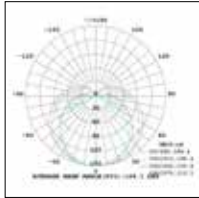

LED PIPE

Naadloos koppelbare lineaire LED verlichting

KENMERKEN

- **NIEUW:** verbeterd rendement
- LED Pipe (1-op-1 vervanging voor T5-montagebalk) ideaal voor koofverlichting en secundaire verlichting
- Beschikbaar in 300 / 600 / 900 / 1.200 / 1.500mm versies
- Uniforme lichtverdeling
- Hoog rendement tot 125lm/W (totaal systeemrendement)
- Warmwit (3000K) of neutraal wit (4000K)
- Geïntegreerde driver, direct input (220V-240V)
- Hoogwaardig geëxtrudeerd polycarbonaat behuizing
- Naadloze verbinding - tot 10m
- Eenvoudige installatie met bevestigingsbeugels (2 niet-richtbare + 2 richtbare meegeleverd)
- Energieklasse: A++, A+, A
- Weinig onderhoud met een LED levensduur van 30.000 uur
- LED technologie voor lagere onderhoudskosten en energie-efficiënte oplossingen
- 150° lichtbundel

LED PIPE

Naadloos koppelbare lineaire LED verlichting

Fotometrische gegevens

LED PIPE L300

LED PIPE L600

LED PIPE L900

LED PIPE L1200

LED PIPE L1500

Afmetingen (mm)

Zij-aansluiting				Top Entry			
Type	Lengte	Breedte	Hoogte	Type	Lengte	Breedte	Hoogte
L300	300mm	24mm	35mm	L1200	1200mm	24mm	44mm
L600	600mm	24mm	35mm				
L900	900mm	24mm	35mm				
L1200	1200mm	24mm	35mm				
L1500	1500mm	24mm	35mm				