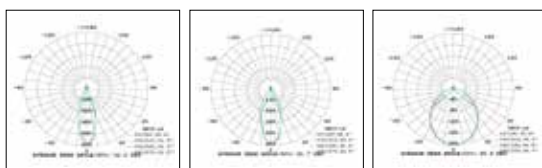

Lichttechnische Daten

3.000K

4.000K

SunDim