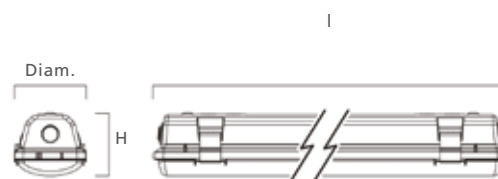

Caractéristiques

- Luminaire LED étanche mono ou duo en dimension 600mm, 1200mm ou 1500mm
- Haute performance jusqu'à 132 lm/W (efficacité système) avec une durée de vie de 60.000 heures (L80B50)
- Disponible en blanc neutre (4.000 K) ou en blanc froid (6.500 K)
- Groupe Risque photobiologique : RG0 en version 4 000 K et RG1 en version 6 500 K
- Disponible avec ou sans connecteur rapide
- Disponible en version DALI ou capteur MW (Micro-Ondes) pour encore plus d'économies d'énergie
- Diffuseur extra plat pour optimiser la distribution Flux
- Diffuseur et corps en polycarbonate traité anti-UV
- Version avec câblage traversant (disponible sur demande)
- Garanti 5 ans

Données photométriques

Simple

Double

Dimensions (mm)

	L	Diam.	H
Double	665	110	78
Simple	1,278	84	75
Double	1,278	110	78
Simple	1,578	84	75
Double	1,578	110	78

START Waterproof

Autres images