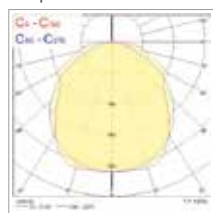

Données photométriques

Simple

Double

Dimensions (mm)

	L	Diam.	H
Double	665	110	78
Simple	1,278	84	75
Double	1,278	110	78
Simple	1,578	84	75
Double	1,578	110	78

START Waterproof

Autres images