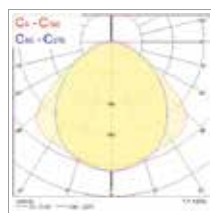

Données photométriques

Simple

Double

Dimensions (mm)

	L	Diam.	H
Double	665	110	78
Simple	1,278	84	75
Double	1,278	110	78
Simple	1,578	84	75
Double	1,578	110	78

START Waterproof

Autres images