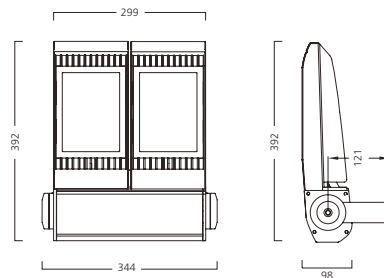

4,000K Bianco naturale