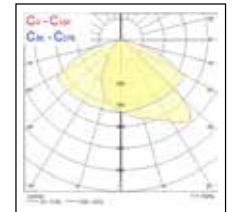

LED per Esterni & Interni Proiettori per Esterni & Interni

Dimensioni (mm)

Dati fotometrici

Sylveo LED - Small

Fascio largo

4,000K Bianco naturale

Fascio Asimmetrico Stradale

4,000K Bianco naturale