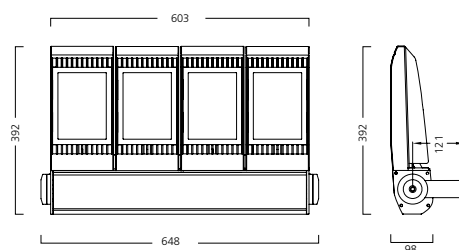

4,000K Bianco naturale