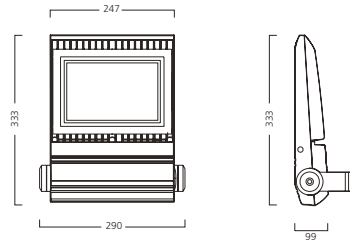

4,000K Bianco naturale