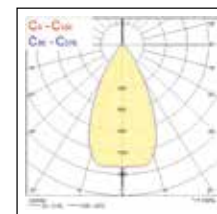

4,000K Bianco naturale