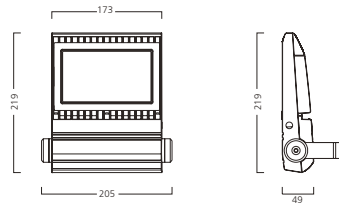

LED per Esterni & Interni Proiettori per Esterni & Interni

Dimensioni (mm)

Dati fotometrici

Sylveo LED - Small

Fascio largo

4,000K Bianco naturale

Fascio Asimmetrico Stradale

4,000K Bianco naturale