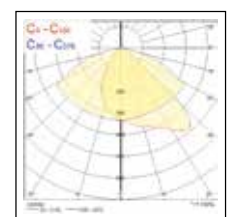

4,000K Bianco naturale

4,000K Bianco naturale