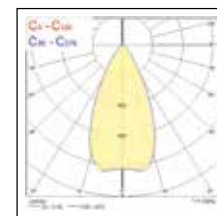

4,000K Bianco naturale

4,000K Bianco naturale