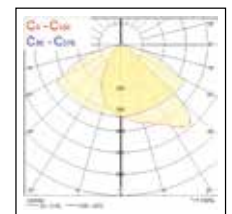

4,000K Bianco naturale