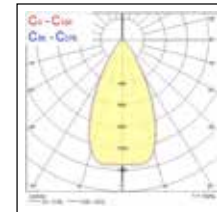

LED per Esterni & Interni Proiettori per Esterni & Interni

Dimensioni (mm)

Dati fotometrici

Sylveo LED - Small

Fascio largo

4,000K Bianco naturale

Fascio Asimmetrico Stradale

4,000K Bianco naturale