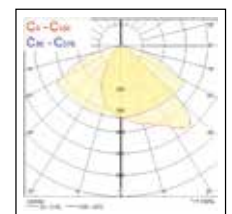

4,000K Bianco naturale

4,000K Bianco naturale