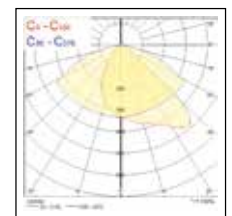

4,000K Bianco naturale

4,000K Bianco naturale