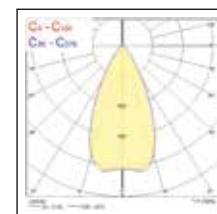

4,000K Bianco naturale

4,000K Bianco naturale