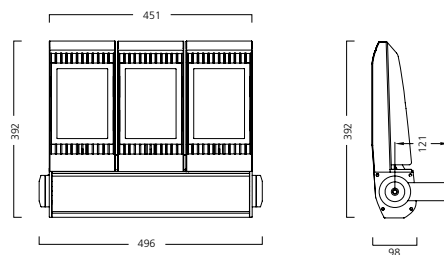

4,000K Bianco naturale