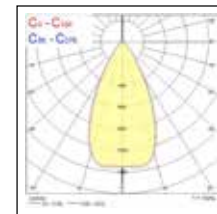

Sylveo LED LED-Flutlicht für Innen und Außen

Abmessungen (mm)

Photometrische Daten

Sylveo LED - Small

Breitstrahlend

4.000K Neutralweiß

Asymmetrisch

4.000K Neutralweiß