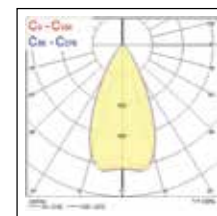

4.000K Neutralweiß

4.000K Neutralweiß