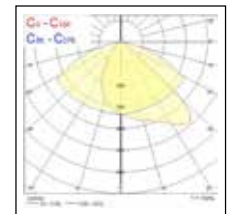

Sylveo LED LED-Flutlicht für Innen und Außen

Abmessungen (mm)

Photometrische Daten

Sylveo LED - Small

Breitstrahlend

4.000K Neutralweiß

Asymmetrisch

4.000K Neutralweiß