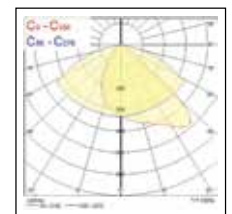

4.000K Neutralweiß