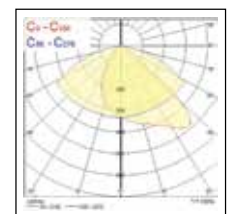

4.000K Neutralweiß