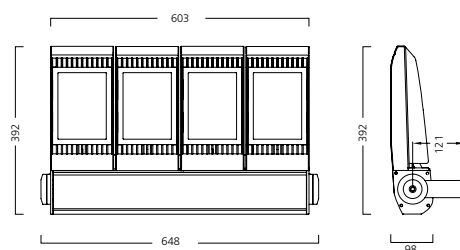

Sylveo LED - XXL

4.000K Neutralweiß