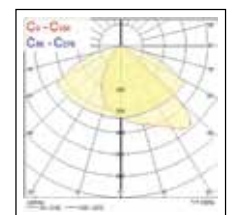

4.000K Neutralweiß