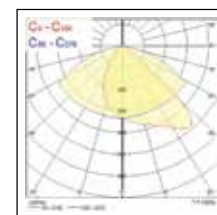

4.000K Neutralweiß