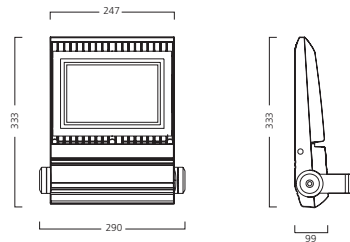

4.000K Neutralweiß