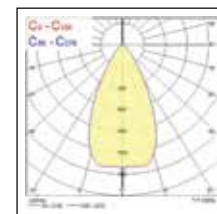

4.000K Neutralweiß