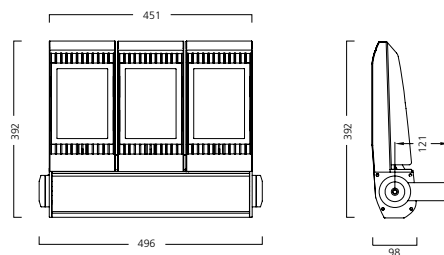

Sylveo LED - XL

4.000K Neutralweiß