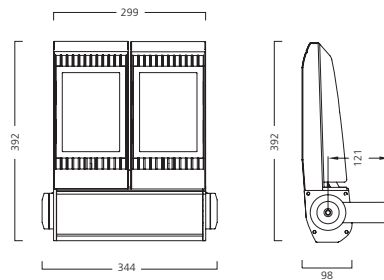

4.000K Neutralweiß