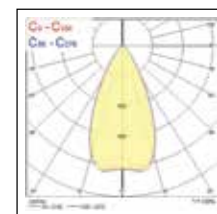

4.000K Neutralweiß