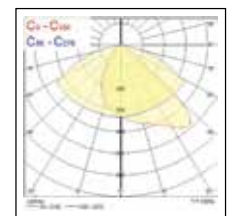

4.000K Neutralweiß

4.000K Neutralweiß