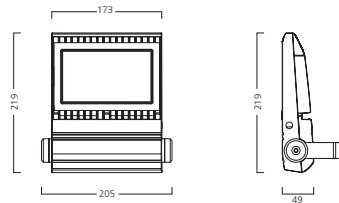

Zubehör*

0039837 Sylveo LED Universaladapter für Masten

*Verwendbar für Artikelnummern: 0049100 - 0049117

Sylveo LED LED-Flutlicht für Innen und Außen

Art.-Nr.	Beschreibung	Ausstrahlungs- winkel (°)	Lichtfarbe	Farbtemperatur (K)	Systemleistung (W)	Leuchten- lichtstrom (lm)	Systemeffizienz (lm/W)
4.000K Neutralweiß DALI							
Medium							
0049139	Sylveo LED M 81W 8.721lm 840 30° Dali	30	Neutralweiß	4.000	81	8.721	107
0049140	Sylveo LED M 81W 8.541lm 840 52° Dali	52	Neutralweiß	4.000	81	8.541	105
0049141	Sylveo LED M 80W 8.542lm 840 52x117° Dali	52 x 117	Neutralweiß	4.000	80	8.542	106
Large							
0049142	Sylveo LED L 121W 12.833lm 840 30° Dali	30	Neutralweiß	4.000	121	12.833	106
0049143	Sylveo LED L 121W 13.222lm 840 52° Dali	52	Neutralweiß	4.000	121	13.222	110
0049144	Sylveo LED L 120W 12.547lm 840 52x117° Dali	52 x 117	Neutralweiß	4.000	120	12.547	104
XL							
0049145	Sylveo LED XL 201W 21.605lm 840 30° Dali	30	Neutralweiß	4.000	201	21.605	108
0049146	Sylveo LED XL 200W 21.281lm 840 52° Dali	52	Neutralweiß	4.000	200	21.281	106
0049147	Sylveo LED XL 202W 21.542lm 840 52x117° Dali	52 x 117	Neutralweiß	4.000	202	21.542	107
XXL							
0049148	Sylveo LED XXL 302W 32.230lm 840 30° Dali	30	Neutralweiß	4.000	302	32.230	107
0049149	Sylveo LED XXL 301W 32.426lm 840 52° Dali	52	Neutralweiß	4.000	301	32.426	108
0049150	Sylveo LED XXL 302W 31.878lm 840 52x117° Dali	52 x 117	Neutralweiß	4.000	302	31.878	106

Sylveo LED LED-Flutlicht für Innen und Außen

Abmessungen (mm)

Photometrische Daten

Sylveo LED - Small

Breitstrahlend

4.000K Neutralweiß

Asymmetrisch

4.000K Neutralweiß