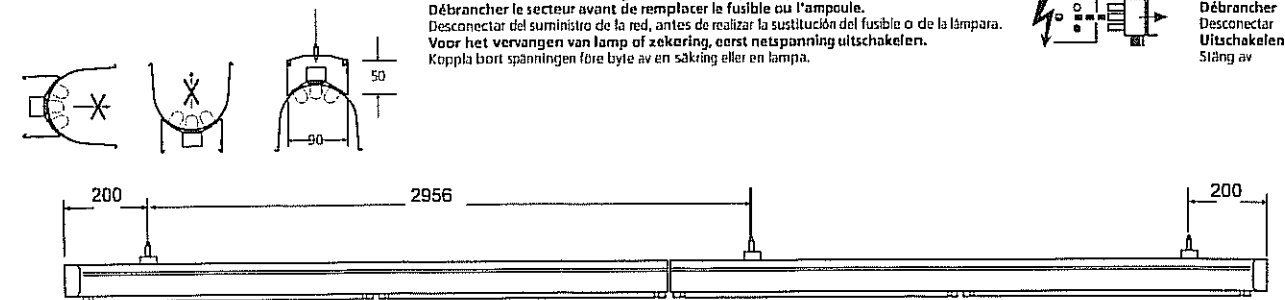

FTS

0059910 - 0059953

These products must be Earthed

IS1439

230-240V
2.5mm² Min

Acier/Steel	
Standard 0059976 x1	X/T/L 0059979 x1
0059986 x10	0059987 x10
Aluminium	
Standard 0059980 x1	X/T/L 0059981 x1
0059988 x10	0059989 x10

Aluminium	
Standard 0059983 x1	X/T/L 0059984 x1
0059991 x10	0059992 x10

Aluminium	
0059982 x1	0059990 x10

Aluminium	
0059985 x1	0059993 x10

272072

0059968 x1
0059969 x10