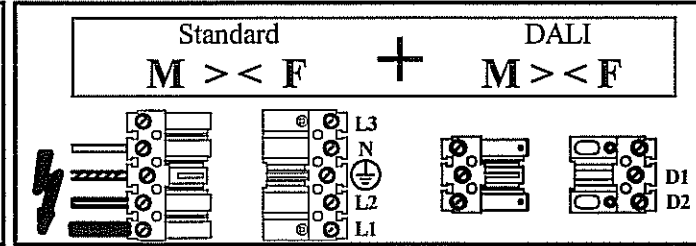

FTS

0059910 - 0059953

These products must be Earthed

IS1439

230-240V
2.5mm² Min

Acier/Steel	
Standard 0059976 x1	X/T/L 0059979 x1
0059986 x10	0059987 x10
Aluminium	
Standard 0059980 x1	X/T/L 0059981 x1
0059988 x10	0059989 x10

Aluminium	
Standard 0059983 x1	X/T/L 0059984 x1
0059991 x10	0059992 x10

Aluminium	
0059982 x1	0059990 x10

Aluminium	
0059985 x1	0059993 x10

272072

0059968 x1
0059969 x10