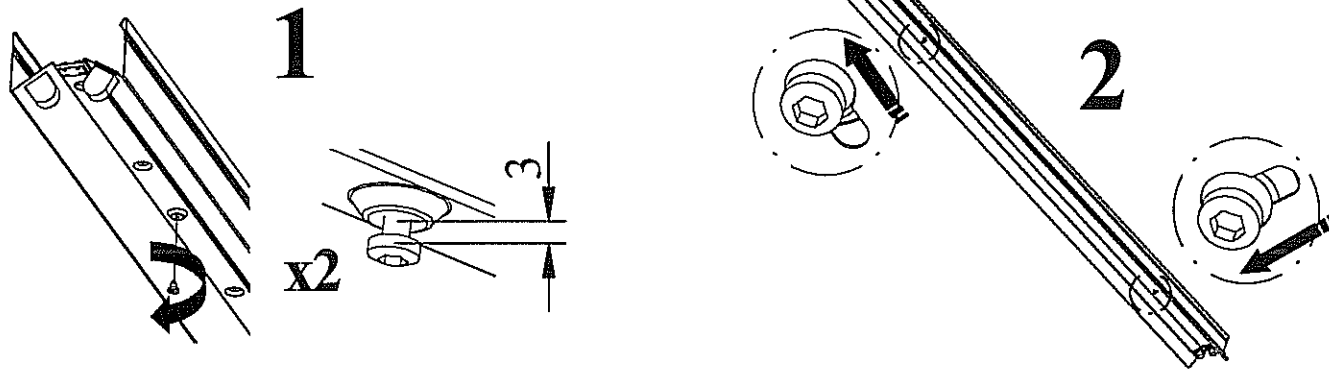

FTS

0059910 - 0059953

These products must be Earthed

IS1439

230-240V
2.5mm² Min

Acier/Steel	
Standard 0059976 x1	X/T/L 0059979 x1
0059986 x10	0059987 x10
Aluminium	
Standard 0059980 x1	X/T/L 0059981 x1
0059988 x10	0059989 x10

Aluminium	
Standard 0059983 x1	X/T/L 0059984 x1
0059991 x10	0059992 x10

Aluminium	
0059982 x1	0059990 x10

Aluminium	
0059985 x1	0059993 x10

272072

0059968 x1
0059969 x10