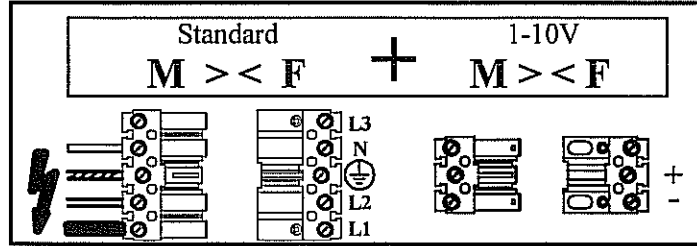

FTS

0059910 - 0059953

These products must be Earthed

IS1439

230-240V
2.5mm² Min

Acier/Steel	
Standard 0059976 x1	X/T/L 0059979 x1
0059986 x10	0059987 x10
Aluminium	
Standard 0059980 x1	X/T/L 0059981 x1
0059988 x10	0059989 x10

Aluminium	
Standard 0059983 x1	X/T/L 0059984 x1
0059991 x10	0059992 x10

Aluminium	
0059982 x1	0059990 x10

Aluminium	
0059985 x1	0059993 x10

272072

0059968 x1
0059969 x10