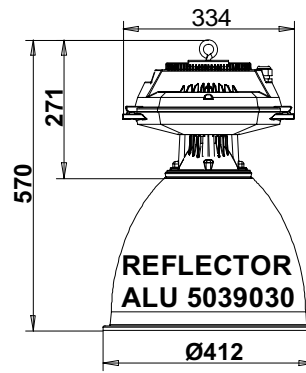

ALIOTH / ATRIA

CLASS I 230/240V 50Hz ta45°C IK08

CODE	LAMP/LAMPE					I (A)	I (A)
	SYLVANIA	CLAUDE	ALU	ALU +	PMMA		
39016 39020 39027 39040 39044	SHP-S 400W	SODICLAUDE 400W	10.5Kg	12.5Kg	13Kg	0.94	1.95
E	BRITELUX HSI-SX 400W/CO	BRITELUX MI-SX 400W	X	12.5Kg	X	0.94	1.90
	BRITELUX HSI-SX 400W/CO/P	BRITELUX MI-SX 400W/P	10.5Kg	12.5Kg	13Kg	0.94	1.90
39018 39022 39028 39042 39046	SHP-S 250W	SODICLAUDE 250W	9Kg	11Kg	11.5Kg	0.94	1.25
E	BRITELUX HSI-SX 250W/CO	BRITELUX MI-SX 250W	X	11Kg	X	0.94	1.20
	BRITELUX HSI-SX 250W/CO/P	BRITELUX MI-SX 250W/P	9Kg	11Kg	11.5Kg	0.94	1.20
39017 39021 39041 39045	HSL 400W	MBF 400W	9Kg	11Kg	11.5Kg	0.94	1.80
I	HSI-HX 400W CO/I	MI-HX 400W CO/I	X	11Kg	X	0.94	1.80
	HSL 250W	MBF 250W	9Kg	11Kg	11.5Kg	0.94	1.20
39019 39023 39043 39047	HSI-HX 250W CO/I	MI-HX 250W CO/I	X	11Kg	X	0.94	1.20