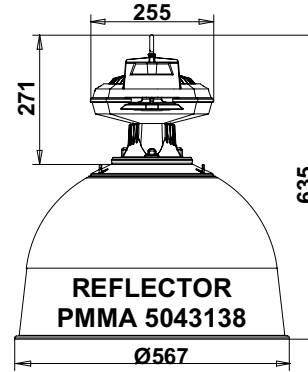

ALIOTH / ATRIA

CLASS I 230/240V 50Hz ta45°C IK08

CODE	LAMP/LAMPE					I (A)	I (A)
	SYLVANIA	CLAUDE	ALU	ALU +	PMMA		
39016 39020 39027 39040 39044	SHP-S 400W	SODICLAUDE 400W	10.5Kg	12.5Kg	13Kg	0.94	1.95
E	BRITELUX HSI-SX 400W/CO	BRITELUX MI-SX 400W	X	12.5Kg	X	0.94	1.90
	BRITELUX HSI-SX 400W/CO/P	BRITELUX MI-SX 400W/P	10.5Kg	12.5Kg	13Kg	0.94	1.90
39018 39022 39028 39042 39046	SHP-S 250W	SODICLAUDE 250W	9Kg	11Kg	11.5Kg	0.94	1.25
E	BRITELUX HSI-SX 250W/CO	BRITELUX MI-SX 250W	X	11Kg	X	0.94	1.20
	BRITELUX HSI-SX 250W/CO/P	BRITELUX MI-SX 250W/P	9Kg	11Kg	11.5Kg	0.94	1.20
39017 39021 39041 39045	HSL 400W	MBF 400W	9Kg	11Kg	11.5Kg	0.94	1.80
I	HSI-HX 400W CO/I	MI-HX 400W CO/I	X	11Kg	X	0.94	1.80
	HSL 250W	MBF 250W	9Kg	11Kg	11.5Kg	0.94	1.20
39019 39023 39043 39047	HSI-HX 250W CO/I	MI-HX 250W CO/I	X	11Kg	X	0.94	1.20