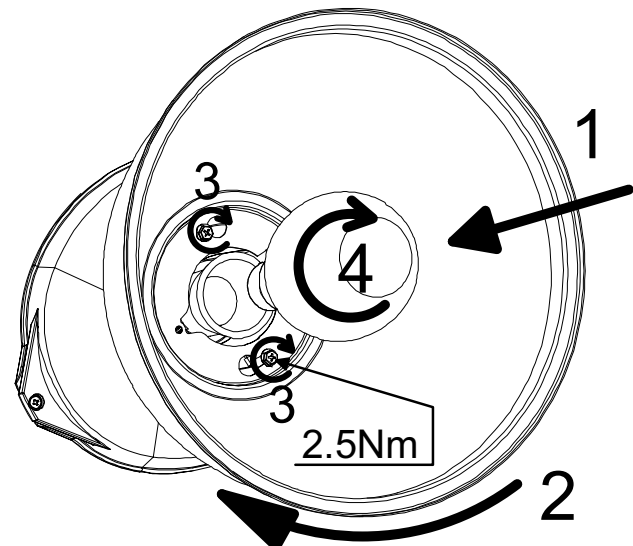

ALIOTH / ATRIA

CLASS I 230/240V 50Hz ta45°C IK08

CODE	LAMP/LAMPE					I (A)	I (A)
	SYLVANIA	CLAUDE	ALU	ALU +	PMMA		
39016 39020 39027 39040 39044	SHP-S 400W	SODICLAUDE 400W	10.5Kg	12.5Kg	13Kg	0.94	1.95
E	BRITELUX HSI-SX 400W/CO	BRITELUX MI-SX 400W	X	12.5Kg	X	0.94	1.90
	BRITELUX HSI-SX 400W/CO/P	BRITELUX MI-SX 400W/P	10.5Kg	12.5Kg	13Kg	0.94	1.90
39018 39022 39028 39042 39046	SHP-S 250W	SODICLAUDE 250W	9Kg	11Kg	11.5Kg	0.94	1.25
E	BRITELUX HSI-SX 250W/CO	BRITELUX MI-SX 250W	X	11Kg	X	0.94	1.20
	BRITELUX HSI-SX 250W/CO/P	BRITELUX MI-SX 250W/P	9Kg	11Kg	11.5Kg	0.94	1.20
39017 39021 39041 39045	HSL 400W	MBF 400W	9Kg	11Kg	11.5Kg	0.94	1.80
I	HSI-HX 400W CO/I	MI-HX 400W CO/I	X	11Kg	X	0.94	1.80
	HSL 250W	MBF 250W	9Kg	11Kg	11.5Kg	0.94	1.20
39019 39023 39043 39047	HSI-HX 250W CO/I	MI-HX 250W CO/I	X	11Kg	X	0.94	1.20

39020-39021 39022-39023 39027-39028 39044-39045 39046-39047		+		+		=IP44	39020-39021 39022-39023 39027-39028 39044-39045 39046-39047		+		=IP23
39016-39017 39018-39019 39040-39041 39042-39043		+		+		=IP65	39020-39021 39022-39023 39027-39028 39044-39045 39046-39047		+		=IP23