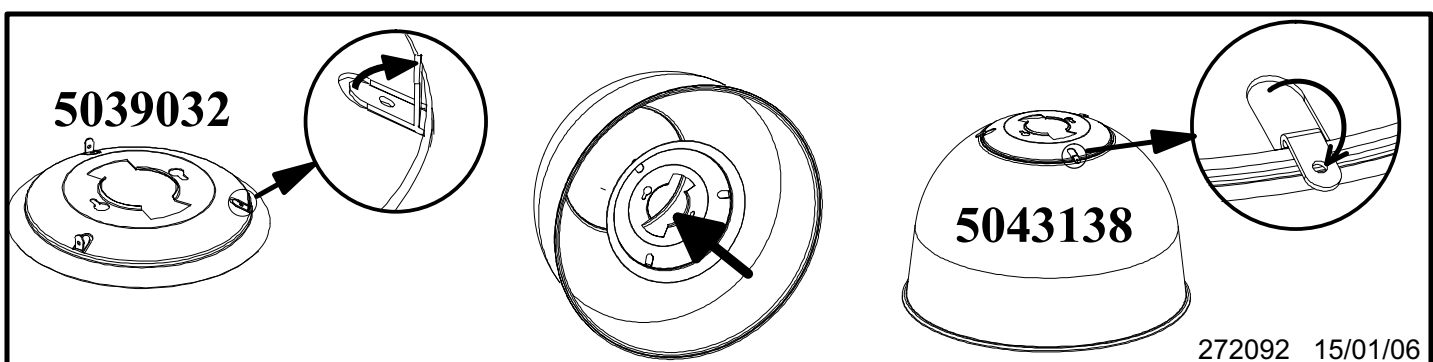

ALIOTH / ATRIA

CLASS I 230/240V 50Hz ta45°C IK08

CODE	LAMP/LAMPE					I (A)	I (A)
	SYLVANIA	CLAUDE	ALU	ALU +	PMMA		
39016 39020 39027 39040 39044	SHP-S 400W	SODICLAUDE 400W	10.5Kg	12.5Kg	13Kg	0.94	1.95
E	BRITELUX HSI-SX 400W/CO	BRITELUX MI-SX 400W	X	12.5Kg	X	0.94	1.90
	BRITELUX HSI-SX 400W/CO/P	BRITELUX MI-SX 400W/P	10.5Kg	12.5Kg	13Kg	0.94	1.90
39018 39022 39028 39042 39046	SHP-S 250W	SODICLAUDE 250W	9Kg	11Kg	11.5Kg	0.94	1.25
E	BRITELUX HSI-SX 250W/CO	BRITELUX MI-SX 250W	X	11Kg	X	0.94	1.20
	BRITELUX HSI-SX 250W/CO/P	BRITELUX MI-SX 250W/P	9Kg	11Kg	11.5Kg	0.94	1.20
39017 39021 39041 39045	HSL 400W	MBF 400W	9Kg	11Kg	11.5Kg	0.94	1.80
I	HSI-HX 400W CO/I	MI-HX 400W CO/I	X	11Kg	X	0.94	1.80
	HSL 250W	MBF 250W	9Kg	11Kg	11.5Kg	0.94	1.20
39019 39023 39043 39047	HSI-HX 250W CO/I	MI-HX 250W CO/I	X	11Kg	X	0.94	1.20

39020-39021 39022-39023 39027-39028 39044-39045 39046-39047		+		+		=IP44	39020-39021 39022-39023 39027-39028 39044-39045 39046-39047		+		=IP23
39016-39017 39018-39019 39040-39041 39042-39043		+		+		=IP65	39020-39021 39022-39023 39027-39028 39044-39045 39046-39047		+		=IP23