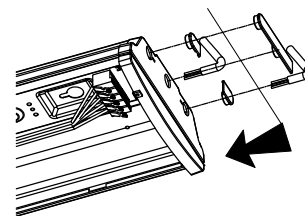

Installation instructions

Instructions de montage
Montagevoorschrift

Montageanweisung
Monteringsanvisning

Istruzioni di montaggio
Instrucciones de montaje

SYLMASTER / CLASSIC

	A (mm)	B (mm)	C (mm)	D (mm)	E (mm)	F (mm)	G (mm)
36 w	48	1200	1246	120	246	1000	125
58 w	48	1500	1546	120	546	1000	275

		B (mm)	D (mm)
SYLOUVER DEUG	36 w	1225	120
	58 w	1526	120

SYLMASTER / CLASSIC