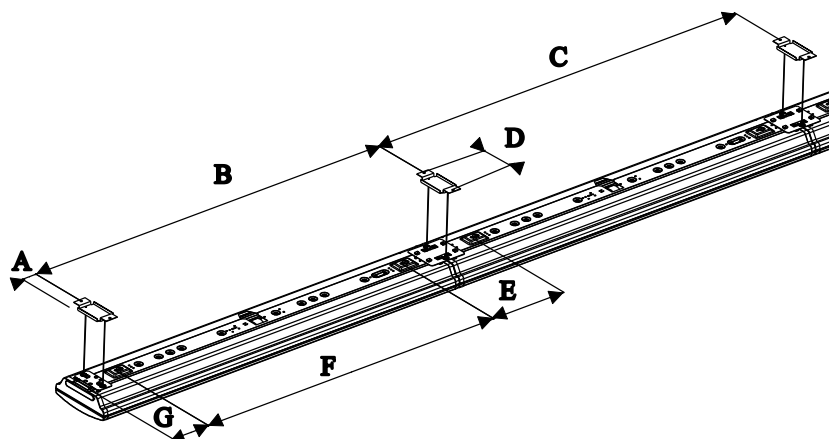

## SYLMASTER / CLASSIC

	A (mm)	B (mm)	C (mm)	D (mm)	E (mm)	F (mm)	G (mm)
<b>36 w</b>	48	1200	1246	120	246	1000	125
<b>58 w</b>	48	1500	1546	120	546	1000	275

		B (mm)	D (mm)
SYLOUVER DEUG	36 w	1225	120
	58 w	1526	120