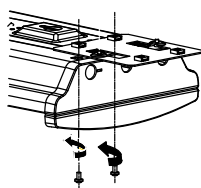

Installation instructions

Instructions de montage
Montagevoorschrift

Montageanweisung
Monteringsanvisning

Istruzioni di montaggio
Instrucciones de montaje

SYLMASTER / CLASSIC

	A (mm)	B (mm)	C (mm)	D (mm)	E (mm)	F (mm)	G (mm)
36 w	48	1200	1246	120	246	1000	125
58 w	48	1500	1546	120	546	1000	275

		B (mm)	D (mm)
SYLOUVER DEUG	36 w	1225	120
	58 w	1526	120

SYLMASTER / CLASSIC