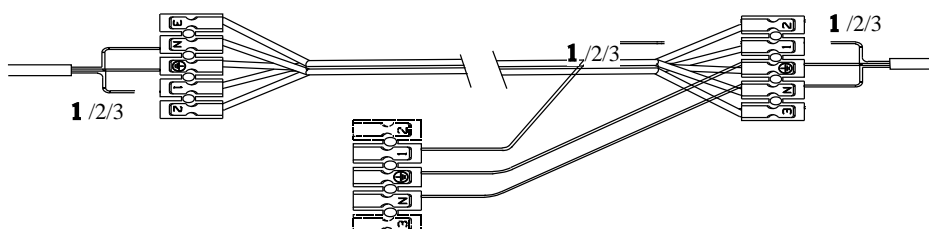

Installation instructions

Instructions de montage
Montagevoorschrift

Montageanweisung
Monteringsanvisning

Istruzioni di montaggio
Instrucciones de montaje

SYLMASTER / CLASSIC

	A (mm)	B (mm)	C (mm)	D (mm)	E (mm)	F (mm)	G (mm)
36 w	48	1200	1246	120	246	1000	125
58 w	48	1500	1546	120	546	1000	275

		B (mm)	D (mm)
SYLOUVER DEUG	36 w	1225	120
	58 w	1526	120

SYLMASTER / CLASSIC