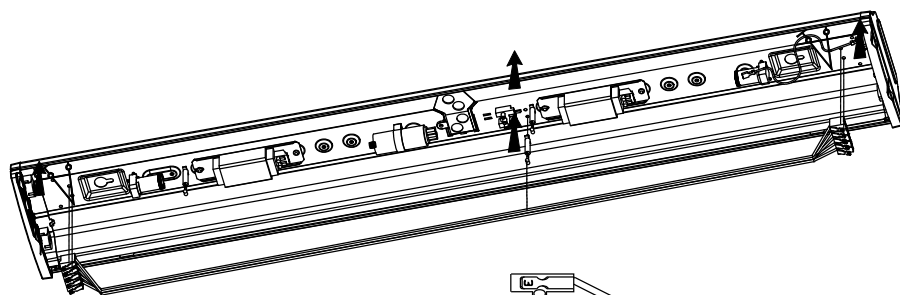

Installation instructions

Instructions de montage
Montagevoorschrift

Montageanweisung
Monteringsanvisning

Istruzioni di montaggio
Instrucciones de montaje

SYLMASTER / CLASSIC

	A (mm)	B (mm)	C (mm)	D (mm)	E (mm)	F (mm)	G (mm)
36 w	48	1200	1246	120	246	1000	125
58 w	48	1500	1546	120	546	1000	275

		B (mm)	D (mm)
SYLOUVER DEUG	36 w	1225	120
	58 w	1526	120

SYLMASTER / CLASSIC