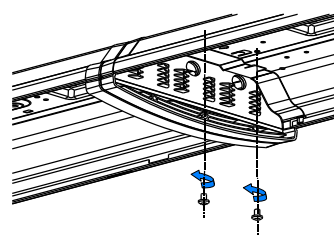

Installation instructions

Instructions de montage
Montagevoorschrift

Montageanweisung
Monteringsanvisning

Istruzioni di montaggio
Instrucciones de montaje

SYLMASTER / CLASSIC

	A (mm)	B (mm)	C (mm)	D (mm)	E (mm)	F (mm)	G (mm)
36 w	48	1200	1246	120	246	1000	125
58 w	48	1500	1546	120	546	1000	275

		B (mm)	D (mm)
SYLOUVER DEUG	36 w	1225	120
	58 w	1526	120

SYLMASTER / CLASSIC