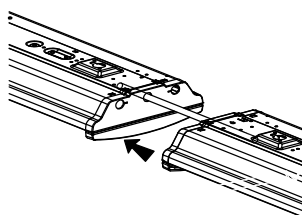

Installation instructions

Instructions de montage
Montagevoorschrift

Montageanweisung
Monteringsanvisning

Istruzioni di montaggio
Instrucciones de montaje

SYLMASTER / CLASSIC

	A (mm)	B (mm)	C (mm)	D (mm)	E (mm)	F (mm)	G (mm)
36 w	48	1200	1246	120	246	1000	125
58 w	48	1500	1546	120	546	1000	275

		B (mm)	D (mm)
SYLOUVER DEUG	36 w	1225	120
	58 w	1526	120

SYLMASTER / CLASSIC