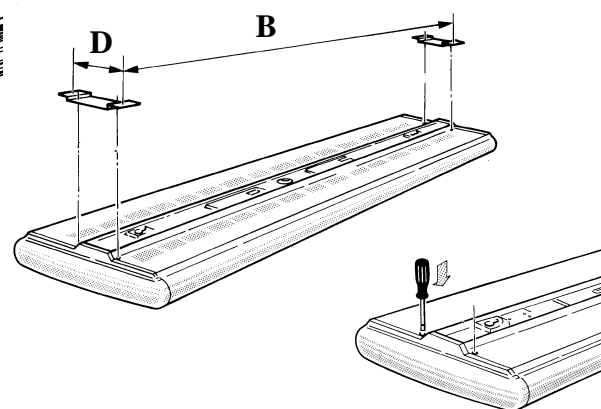

# Installation instructions

Instructions de montage  
Montagevoorschrift

Montageanweisung  
Monteringsanvisning

Istruzioni di montaggio  
Instrucciones de montaje

## SYLMASTER / CLASSIC

	A (mm)	B (mm)	C (mm)	D (mm)	E (mm)	F (mm)	G (mm)
<b>36 w</b>	48	1200	1246	120	246	1000	125
<b>58 w</b>	48	1500	1546	120	546	1000	275

		B (mm)	D (mm)
SYLOUVER DEUG	36 w	1225	120
	58 w	1526	120