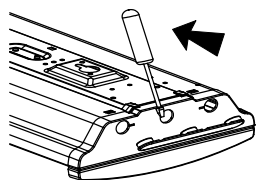

Installation instructions

Instructions de montage
Montagevoorschrift

Montageanweisung
Monteringsanvisning

Istruzioni di montaggio
Instrucciones de montaje

SYLMASTER / CLASSIC

	A (mm)	B (mm)	C (mm)	D (mm)	E (mm)	F (mm)	G (mm)
36 w	48	1200	1246	120	246	1000	125
58 w	48	1500	1546	120	546	1000	275

		B (mm)	D (mm)
SYLOUVER DEUG	36 w	1225	120
	58 w	1526	120

SYLMASTER / CLASSIC