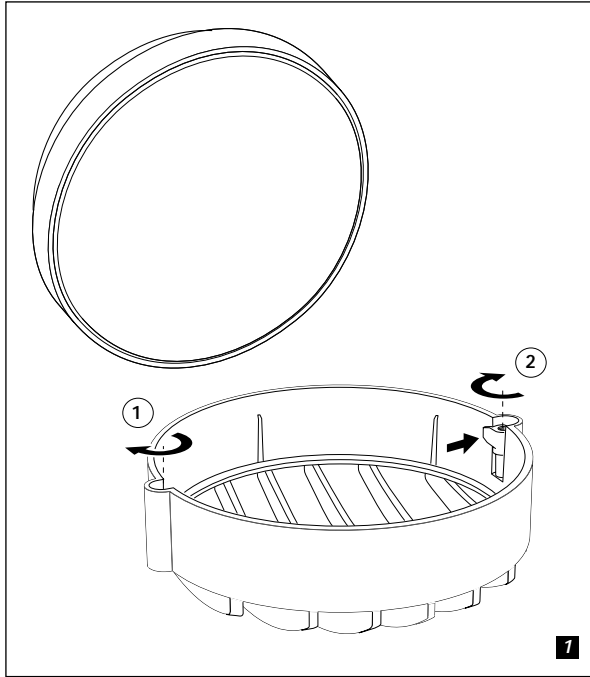

GIOTTO 200 QUATTRO GRID/EYELID

opbouwarmatuur
surface mounted
luminaire applique
Aufbau-strahler
luminaria adosada
oppbyggningsarmatur
påbyggningsarmatur
uppbyggningsarmatur
sisä-asennusvalaisin
apparecchio da soffitto
armadura de montar
à fac

Lumiance

3111-204 (2002-09)

GIOTTO 235 SURFACE GRID/EYELID

opbouwarmatuur
surface mounted
luminaire applique
Aufbau-strahler
luminaria adosada
oppbyggningsarmatur
påbyggningsarmatur
uppbyggningsarmatur
sisä-asennusvalaisin
apparecchio da soffitto
armadura de montar
à fac