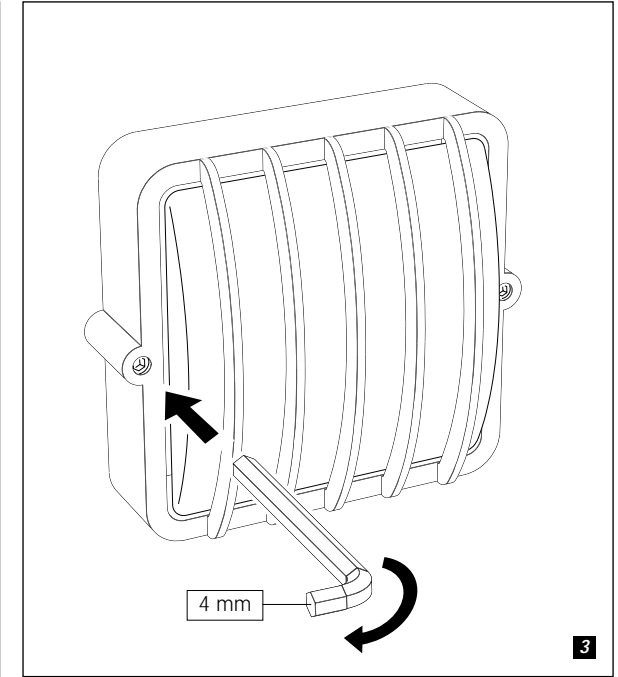

GIOTTO 200 QUATTRO GRID/EYELID

opbouwarmatuur
surface mounted
luminaire applique
Aufbau-strahler
luminaria adosada
oppbyggningsarmatur
påbyggningsarmatur
uppbyggningsarmatur
sisä-asennusvalaisin
apparecchio da soffitto
armadura de montar
à fac

Lumiance

3111-204 (2002-09)

GIOTTO 235 SURFACE GRID/EYELID

opbouwarmatuur
surface mounted
luminaire applique
Aufbau-strahler
luminaria adosada
oppbyggningsarmatur
påbyggningsarmatur
uppbyggningsarmatur
sisä-asennusvalaisin
apparecchio da soffitto
armadura de montar
à fac