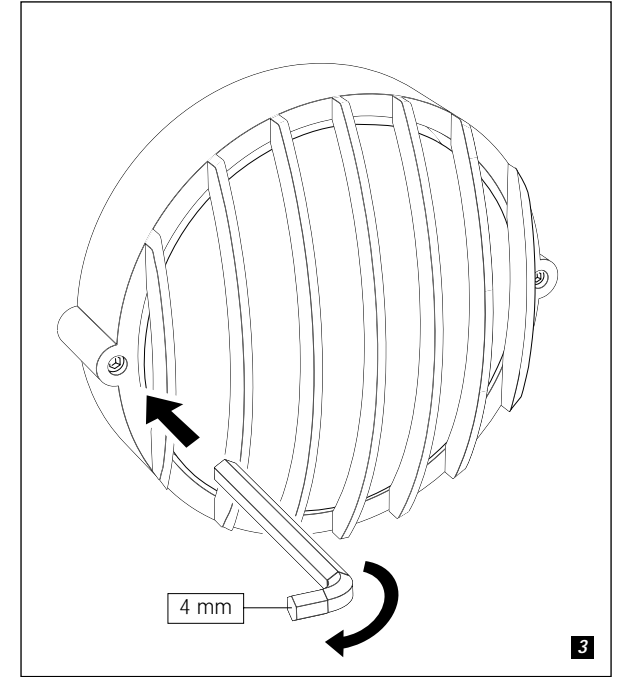

GIOTTO 200 QUATTRO GRID/EYELID

opbouwarmatuur
surface mounted
luminaire applique
Aufbau-strahler
luminaria adosada
oppbyggningsarmatur
påbyggningsarmatur
uppbyggningsarmatur
sisä-asennusvalaisin
apparecchio da soffitto
armadura de montar
à fac

Lumiance

3111-204 (2002-09)

GIOTTO 235 SURFACE GRID/EYELID

opbouwarmatuur
surface mounted
luminaire applique
Aufbau-strahler
luminaria adosada
oppbyggningsarmatur
påbyggningsarmatur
uppbyggningsarmatur
sisä-asennusvalaisin
apparecchio da soffitto
armadura de montar
à fac