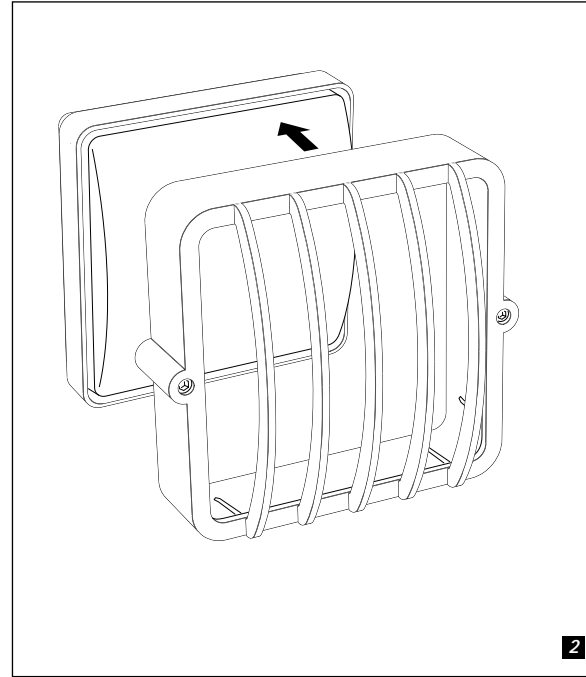

GIOTTO 200 QUATTRO GRID/EYELID

opbouwarmatuur
surface mounted
luminaire applique
Aufbau-strahler
luminaria adosada
oppbyggningsarmatur
påbyggningsarmatur
uppbyggningsarmatur
sisä-asennusvalaisin
apparecchio da soffitto
armadura de montar
à fac

Lumiance

3111-204 (2002-09)

GIOTTO 235 SURFACE GRID/EYELID

opbouwarmatuur
surface mounted
luminaire applique
Aufbau-strahler
luminaria adosada
oppbyggningsarmatur
påbyggningsarmatur
uppbyggningsarmatur
sisä-asennusvalaisin
apparecchio da soffitto
armadura de montar
à fac