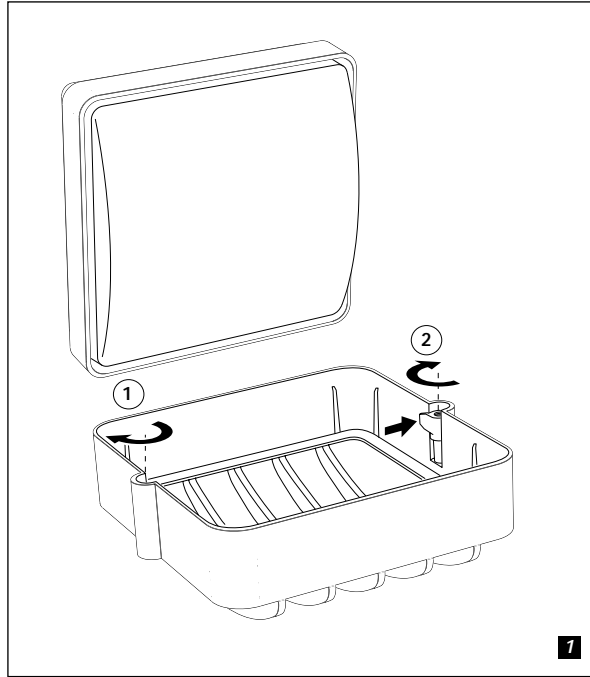

GIOTTO 200 QUATTRO GRID/EYELID

opbouwarmatuur
surface mounted
luminaire applique
Aufbau-strahler
luminaria adosada
oppbyggningsarmatur
påbyggningsarmatur
uppbyggningsarmatur
sisä-asennusvalaisin
apparecchio da soffitto
armadura de montar
à fac

Lumiance

3111-204 (2002-09)

GIOTTO 235 SURFACE GRID/EYELID

opbouwarmatuur
surface mounted
luminaire applique
Aufbau-strahler
luminaria adosada
oppbyggningsarmatur
påbyggningsarmatur
uppbyggningsarmatur
sisä-asennusvalaisin
apparecchio da soffitto
armadura de montar
à fac