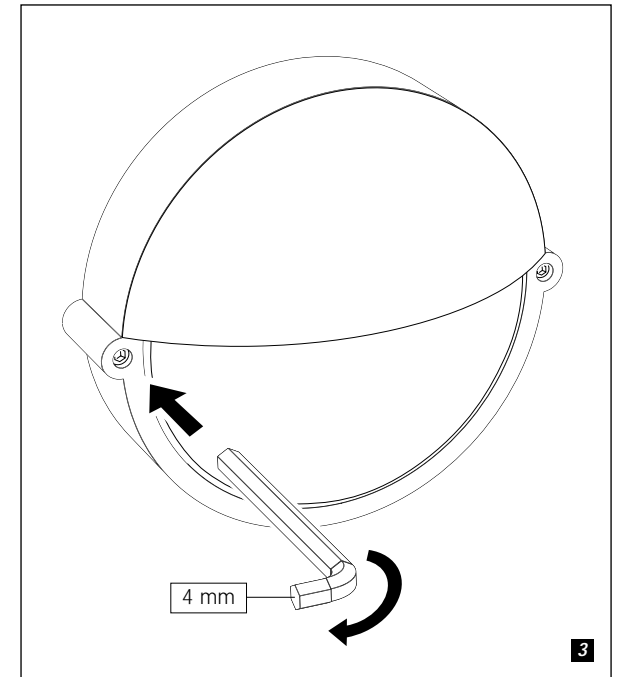

GIOTTO 200 QUATTRO GRID/EYELID

opbouwarmatuur
surface mounted
luminaire applique
Aufbau-strahler
luminaria adosada
oppbyggningsarmatur
påbyggningsarmatur
uppbyggningsarmatur
sisä-asennusvalaisin
apparecchio da soffitto
armadura de montar
à fac

Lumiance

3111-204 (2002-09)

GIOTTO 235 SURFACE GRID/EYELID

opbouwarmatuur
surface mounted
luminaire applique
Aufbau-strahler
luminaria adosada
oppbyggningsarmatur
påbyggningsarmatur
uppbyggningsarmatur
sisä-asennusvalaisin
apparecchio da soffitto
armadura de montar
à fac