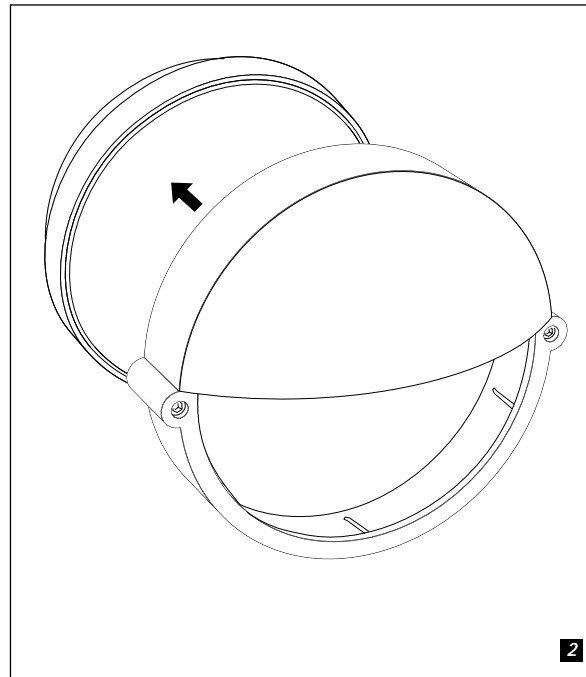

GIOTTO 200 QUATTRO GRID/EYELID

opbouwarmatuur
surface mounted
luminaire applique
Aufbau-strahler
luminaria adosada
oppbyggningsarmatur
påbyggningsarmatur
uppbyggningsarmatur
sisä-asennusvalaisin
apparecchio da soffitto
armadura de montar
à fac

Lumiance

3111-204 (2002-09)

GIOTTO 235 SURFACE GRID/EYELID

opbouwarmatuur
surface mounted
luminaire applique
Aufbau-strahler
luminaria adosada
oppbyggningsarmatur
påbyggningsarmatur
uppbyggningsarmatur
sisä-asennusvalaisin
apparecchio da soffitto
armadura de montar
à fac