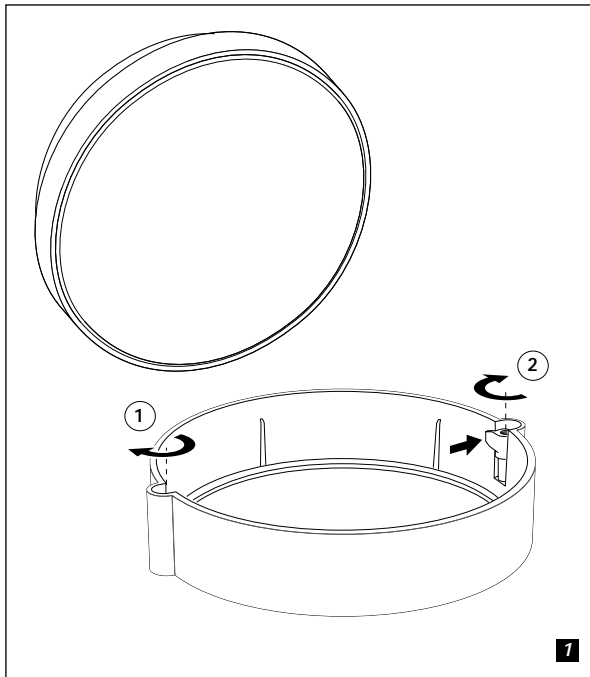

GIOTTO 200 QUATTRO GRID/EYELID

opbouwarmatuur
surface mounted
luminaire applique
Aufbau-strahler
luminaria adosada
oppbyggningsarmatur
påbyggningsarmatur
uppbyggningsarmatur
sisä-asennusvalaisin
apparecchio da soffitto
armadura de montar
à fac

Lumiance

3111-204 (2002-09)

GIOTTO 235 SURFACE GRID/EYELID

opbouwarmatuur
surface mounted
luminaire applique
Aufbau-strahler
luminaria adosada
oppbyggningsarmatur
påbyggningsarmatur
uppbyggningsarmatur
sisä-asennusvalaisin
apparecchio da soffitto
armadura de montar
à fac