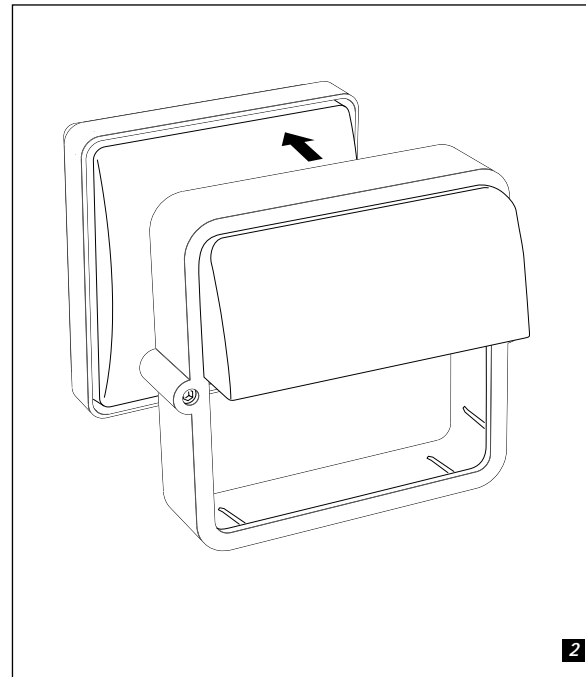

GIOTTO 200 QUATTRO GRID/EYELID

opbouwarmatuur
surface mounted
luminaire applique
Aufbau-strahler
luminaria adosada
oppbyggningsarmatur
påbyggningsarmatur
uppbyggningsarmatur
sisä-asennusvalaisin
apparecchio da soffitto
armadura de montar
à fac

Lumiance

3111-204 (2002-09)

GIOTTO 235 SURFACE GRID/EYELID

opbouwarmatuur
surface mounted
luminaire applique
Aufbau-strahler
luminaria adosada
oppbyggningsarmatur
påbyggningsarmatur
uppbyggningsarmatur
sisä-asennusvalaisin
apparecchio da soffitto
armadura de montar
à fac