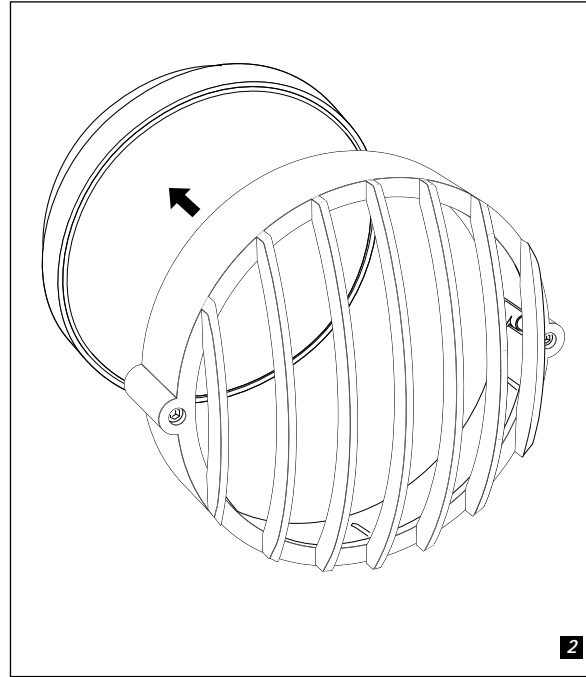

GIOTTO 200 QUATTRO GRID/EYELID

opbouwarmatuur
surface mounted
luminaire applique
Aufbau-strahler
luminaria adosada
oppbyggningsarmatur
påbyggningsarmatur
uppbyggningsarmatur
sisä-asennusvalaisin
apparecchio da soffitto
armadura de montar
à fac

Lumiance

3111-204 (2002-09)

GIOTTO 235 SURFACE GRID/EYELID

opbouwarmatuur
surface mounted
luminaire applique
Aufbau-strahler
luminaria adosada
oppbyggningsarmatur
påbyggningsarmatur
uppbyggningsarmatur
sisä-asennusvalaisin
apparecchio da soffitto
armadura de montar
à fac