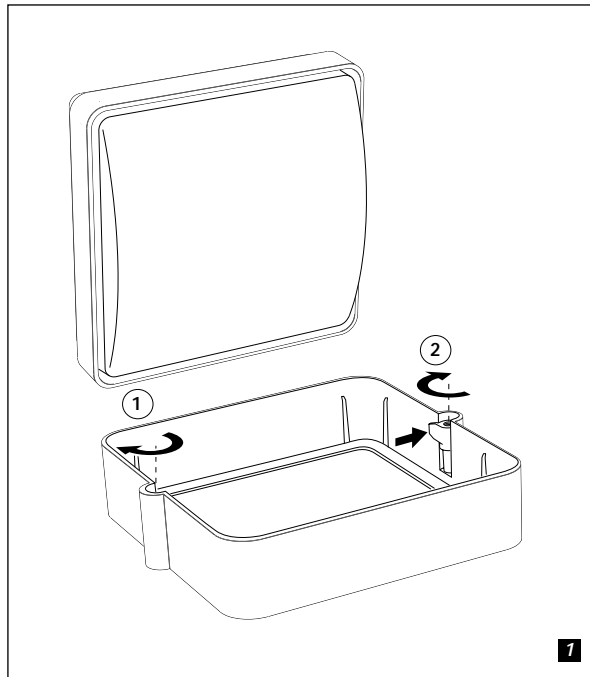

GIOTTO 200 QUATTRO GRID/EYELID

opbouwarmatuur
surface mounted
luminaire applique
Aufbau-strahler
luminaria adosada
oppbyggningsarmatur
påbyggningsarmatur
uppbyggningsarmatur
sisä-asennusvalaisin
apparecchio da soffitto
armadura de montar
à fac

Lumiance

3111-204 (2002-09)

GIOTTO 235 SURFACE GRID/EYELID

opbouwarmatuur
surface mounted
luminaire applique
Aufbau-strahler
luminaria adosada
oppbyggningsarmatur
påbyggningsarmatur
uppbyggningsarmatur
sisä-asennusvalaisin
apparecchio da soffitto
armadura de montar
à fac