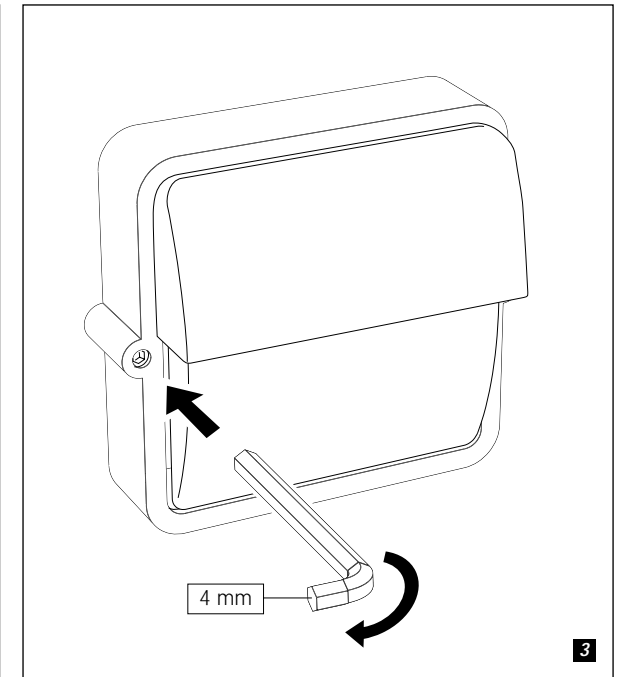

GIOTTO 200 QUATTRO GRID/EYELID

opbouwarmatuur
surface mounted
luminaire applique
Aufbau-strahler
luminaria adosada
oppbyggningsarmatur
påbyggningsarmatur
uppbyggningsarmatur
sisä-asennusvalaisin
apparecchio da soffitto
armadura de montar
à fac

Lumiance

3111-204 (2002-09)

GIOTTO 235 SURFACE GRID/EYELID

opbouwarmatuur
surface mounted
luminaire applique
Aufbau-strahler
luminaria adosada
oppbyggningsarmatur
påbyggningsarmatur
uppbyggningsarmatur
sisä-asennusvalaisin
apparecchio da soffitto
armadura de montar
à fac