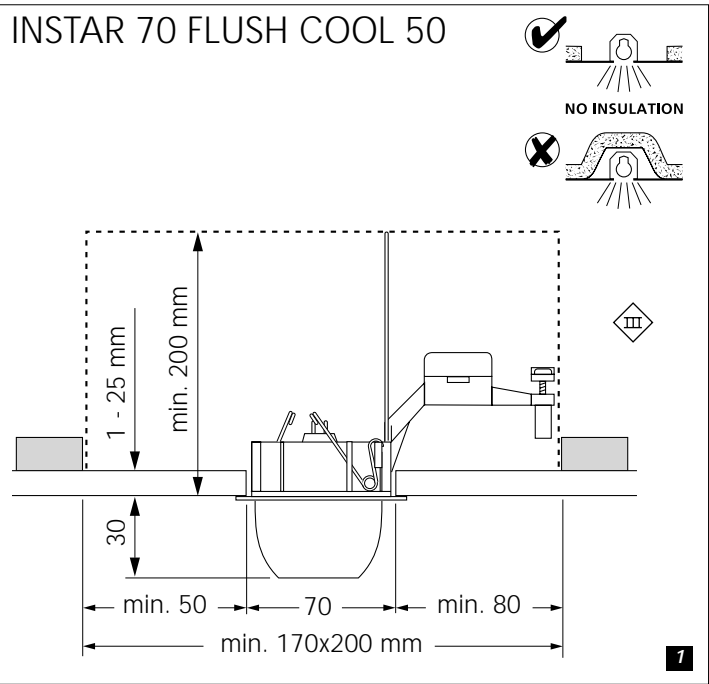

inbouwarmatuur
recess mounted
luminaire
appliques encastrées
Einbaustrahler
luminaria empotrada
infälld armatur
innbyggningsarmatur
indbyggningsarmatur
pinta-asennusvalaisin
apparecchio ad incasso
armadura de encastrar

DECORATIVE GLASS FOR INSTAR 70 OR 90

Lumiance

3111-216 (2002-09)