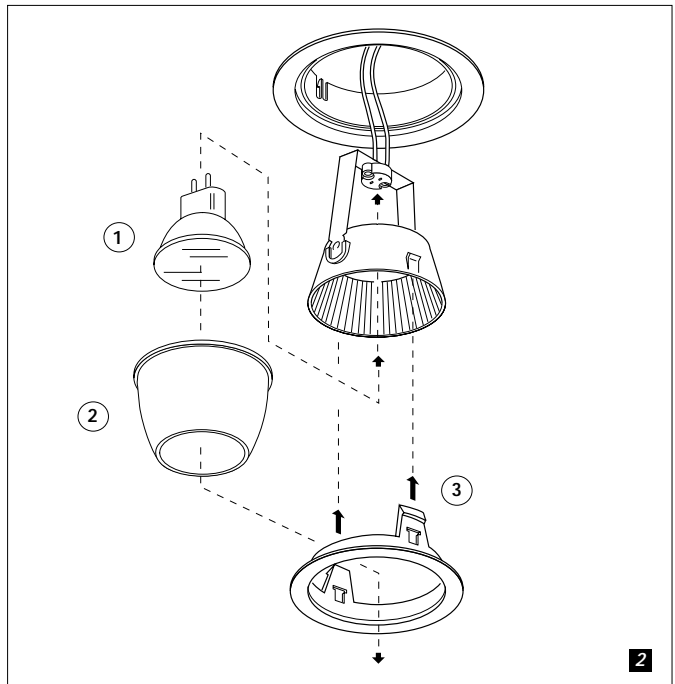

inbouwarmatuur
 recess mounted
 luminaire
 appliques encastrées
 Einbaustrahler
 luminaria empotrada
 infälld armatur
 innbyggningsarmatur
 indbyggningsarmatur
 pinta-asennusvalaisin
 apparecchio ad incasso
 armadura de encastrar

DECORATIVE GLASS FOR INSTAR 70 OR 90

Lumiance

3111-216 (2002-09)