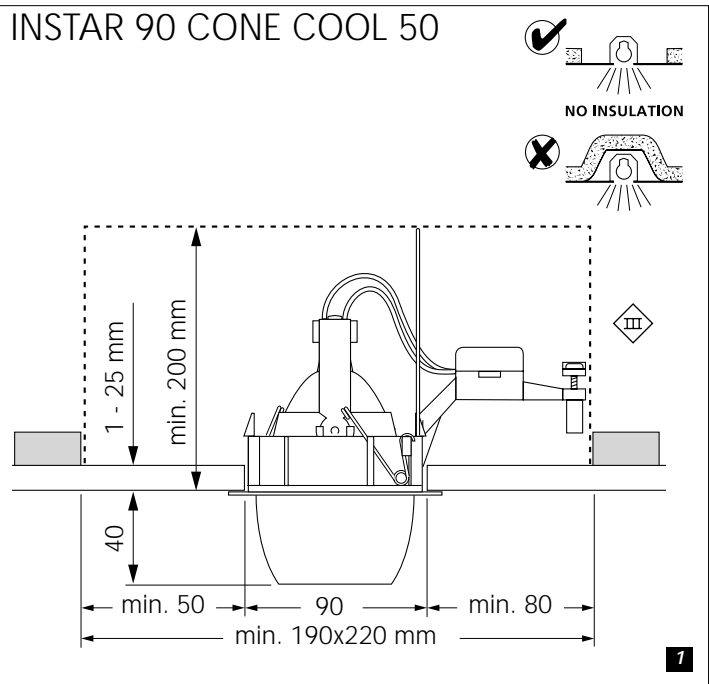

inbouwarmatuur
recess mounted
luminaire
appliques encastrées
Einbaustrahler
luminaria empotrada
infälld armatur
innbyggningsarmatur
indbyggningsarmatur
pinta-asennusvalaisin
apparecchio ad incasso
armadura de encastrar

DECORATIVE GLASS FOR INSTAR 70 OR 90

Lumiance

3111-216 (2002-09)