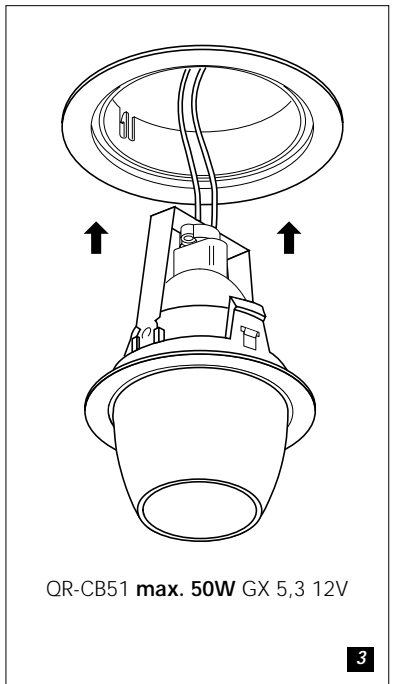

inbouwarmatuur
recess mounted
luminaire
appliques encastrées
Einbaustrahler
luminaria empotrada
infälld armatur
innbyggningsarmatur
indbyggningsarmatur
pinta-asennusvalaisin
apparecchio ad incasso
armadura de encastrar

DECORATIVE GLASS FOR INSTAR 70 OR 90

Lumiance

3111-216 (2002-09)