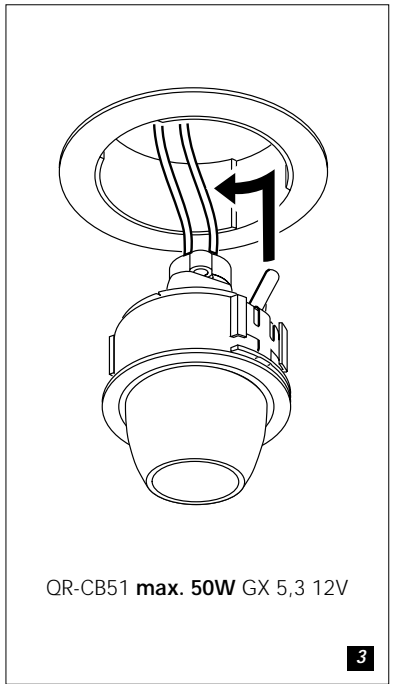

inbouwarmatuur
recess mounted
luminaire
appliques encastrées
Einbaustrahler
luminaria empotrada
infälld armatur
innbyggningsarmatur
indbyggningsarmatur
pinta-asennusvalaisin
apparecchio ad incasso
armadura de encastrar

DECORATIVE GLASS FOR INSTAR 70 OR 90

Lumiance

3111-216 (2002-09)