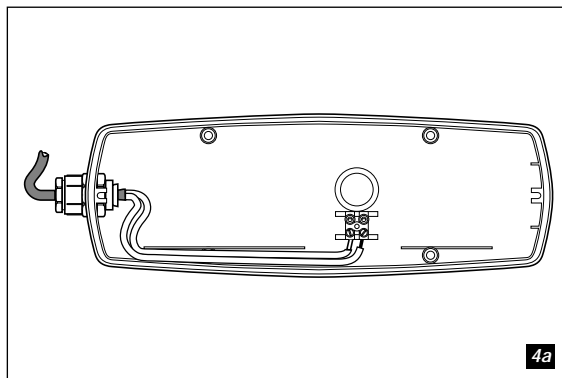

ARCHOS 1x8/2x8

opbouwarmatuur
 surface mounted
 luminaire applique
 Aufbau-strahler
 luminaria adosada
 oppbygningarmatur
 påbygningarmatur
 uppbygningarmatur
 sisä-asennusvalaisin
 apparecchio da soffitto
 armadura de montar
 à fac

Nederlands

-  Klasse II opbouwarmatuur voor T5 8W G5.
-  IP55 spuitwaterdicht.
-  Geschikt voor montage op normaal brandbare oppervlakken.
-  Gebruik voor doorlussen minimaal 1,5 mm².
- Niet geschikt voor montage op de vloer.
- Alleen geschikt voor vaste installatie.
- Gebruik uitsluitend het voorgeschreven lamptype en let op het maximale Wattage. Zie etiket in armatuur.
- De armatuur maakt deel uit van de Archos-reeks, welke bestaat uit armaturen voor continue- en noodverlichting.

Français

-  Classe II Applique à T5 8W G5.
-  IP55 protection contre les jets d'eau.
-  Convient pour le montage sur surfaces normalement inflammables.
-  Utiliser pour connexion en parallèle min. 1,5 mm².
- Produit non adapté pour un montage sur le sol.
- Produit adapté uniquement pour une installation fixe.
- Utiliser uniquement des lampes du type prescrit: ne pas dépasser la puissance indiquée (voir étiquette).
- Ce luminaire fait partie de la gamme Giotto Archos qui regroupe des luminaires destinés à l'éclairage continu et à l'éclairage de secours.