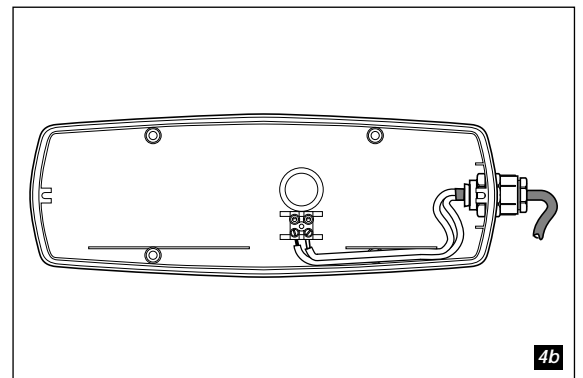

ARCHOS 1x8/2x8

opbouwarmatuur
 surface mounted
 luminaire applique
 Aufbau-strahler
 luminaria adosada
 oppbygningarmatur
 påbygningarmatur
 uppbygningarmatur
 sisä-asennusvalaisin
 apparecchio da soffitto
 armadura de montar
 à fac