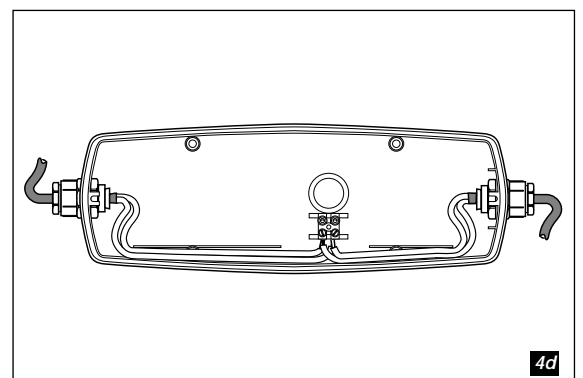

ARCHOS 1x8/2x8

opbouwarmatuur
 surface mounted
 luminaire applique
 Aufbau-strahler
 luminaria adosada
 oppbygningarmatur
 påbygningarmatur
 uppbygningarmatur
 sisä-asennusvalaisin
 apparecchio da soffitto
 armadura de montar
 à fac

Nederlands

-  Klasse II opbouwarmatuur voor T5 8W G5.
-  IP55 spuitwaterdicht.
-  Geschikt voor montage op normaal brandbare oppervlakken.
-  Gebruik voor doorlussen minimaal 1,5 mm².
- Niet geschikt voor montage op de vloer.
- Alleen geschikt voor vaste installatie.
- Gebruik uitsluitend het voorgeschreven lamptype en let op het maximale Wattage. Zie etiket in armatuur.
- De armatuur maakt deel uit van de Archos-reeks, welke bestaat uit armaturen voor continue- en noodverlichting.

Français

-  Classe II Applique à T5 8W G5.
-  IP55 protection contre les jets d'eau.
-  Convient pour le montage sur surfaces normalement inflammables.
-  Utiliser pour connexion en parallèle min. 1,5 mm².
- Produit non adapté pour un montage sur le sol.
- Produit adapté uniquement pour une installation fixe.
- Utiliser uniquement des lampes du type prescrit: ne pas dépasser la puissance indiquée (voir étiquette).
- Ce luminaire fait partie de la gamme Giotto Archos qui regroupe des luminaires destinés à l'éclairage continu et à l'éclairage de secours.