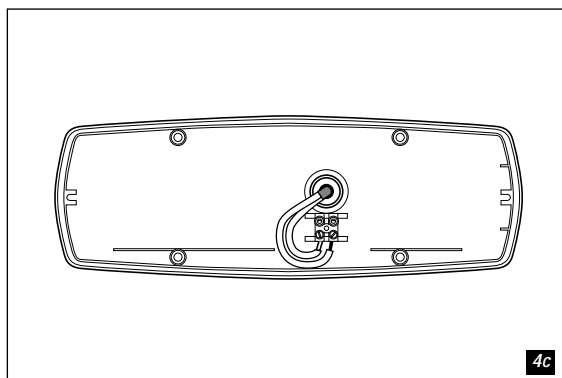

ARCHOS 1x8/2x8

opbouwarmatuur
 surface mounted
 luminaire applique
 Aufbau-strahler
 luminaria adosada
 oppbygningarmatur
 påbygningarmatur
 uppbygningarmatur
 sisä-asennusvalaisin
 apparecchio da soffitto
 armadura de montar
 à fac

Nederlands

-  Klasse II opbouwarmatuur voor T5 8W G5.
-  IP55 spuitwaterdicht.
-  Geschikt voor montage op normaal brandbare oppervlakken.
-  Gebruik voor doorlussen minimaal 1,5 mm².
- Niet geschikt voor montage op de vloer.
- Alleen geschikt voor vaste installatie.
- Gebruik uitsluitend het voorgeschreven lamptype en let op het maximale Wattage. Zie etiket in armatuur.
- De armatuur maakt deel uit van de Archos-reeks, welke bestaat uit armaturen voor continue- en noodverlichting.

Français

-  Classe II Applique à T5 8W G5.
-  IP55 protection contre les jets d'eau.
-  Convient pour le montage sur surfaces normalement inflammables.
-  Utiliser pour connexion en parallèle min. 1,5 mm².
- Produit non adapté pour un montage sur le sol.
- Produit adapté uniquement pour une installation fixe.
- Utiliser uniquement des lampes du type prescrit: ne pas dépasser la puissance indiquée (voir étiquette).
- Ce luminaire fait partie de la gamme Giotto Archos qui regroupe des luminaires destinés à l'éclairage continu et à l'éclairage de secours.