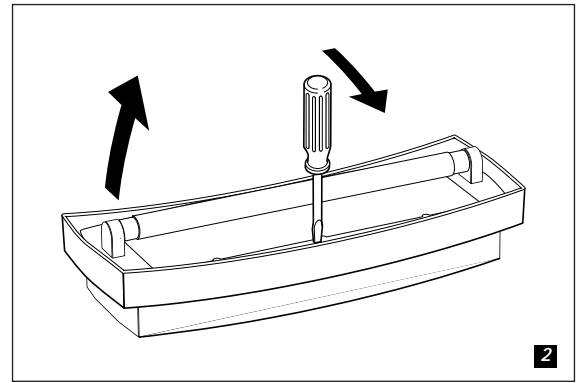

ARCHOS 1x8/2x8

opbouwarmatuur
 surface mounted
 luminaire applique
 Aufbau-strahler
 luminaria adosada
 oppbygningarmatur
 påbygningarmatur
 uppbygningarmatur
 sisä-asennusvalaisin
 apparecchio da soffitto
 armadura de montar
 à fac