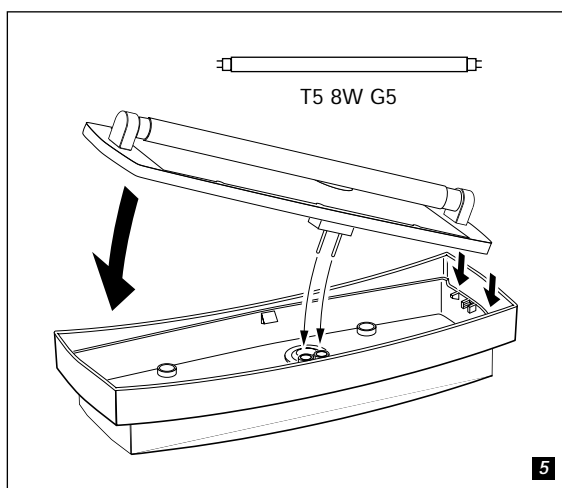

ARCHOS 1x8/2x8

opbouwarmatuur
 surface mounted
 luminaire applique
 Aufbau-strahler
 luminaria adosada
 oppbygningarmatur
 påbygningarmatur
 uppbygningarmatur
 sisä-asennusvalaisin
 apparecchio da soffitto
 armadura de montar
 à fac