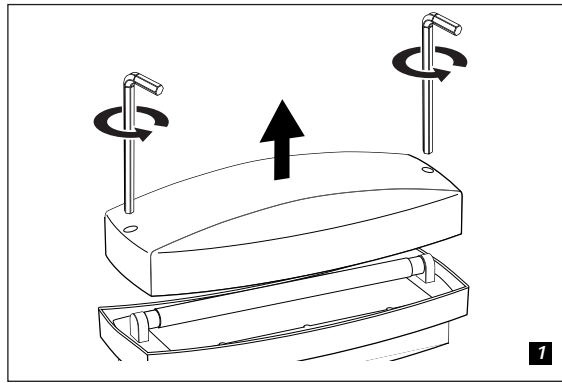

ARCHOS 1x8/2x8

opbouwarmatuur
 surface mounted
 luminaire applique
 Aufbau-strahler
 luminaria adosada
 oppbygningarmatur
 påbygningarmatur
 uppbygningarmatur
 sisä-asennusvalaisin
 apparecchio da soffitto
 armadura de montar
 à fac

Nederlands

-  Klasse II opbouwarmatuur voor T5 8W G5.
-  IP55 spuitwaterdicht.
-  Geschikt voor montage op normaal brandbare oppervlakken.
-  Gebruik voor doorlussen minimaal 1,5 mm².
- Niet geschikt voor montage op de vloer.
- Alleen geschikt voor vaste installatie.
- Gebruik uitsluitend het voorgeschreven lamptype en let op het maximale Wattage. Zie etiket in armatuur.
- De armatuur maakt deel uit van de Archos-reeks, welke bestaat uit armaturen voor continue- en noodverlichting.

Français

-  Classe II Applique à T5 8W G5.
-  IP55 protection contre les jets d'eau.
-  Convient pour le montage sur surfaces normalement inflammables.
-  Utiliser pour connexion en parallèle min. 1,5 mm².
- Produit non adapté pour un montage sur le sol.
- Produit adapté uniquement pour une installation fixe.
- Utiliser uniquement des lampes du type prescrit: ne pas dépasser la puissance indiquée (voir étiquette).
- Ce luminaire fait partie de la gamme Giotto Archos qui regroupe des luminaires destinés à l'éclairage continu et à l'éclairage de secours.