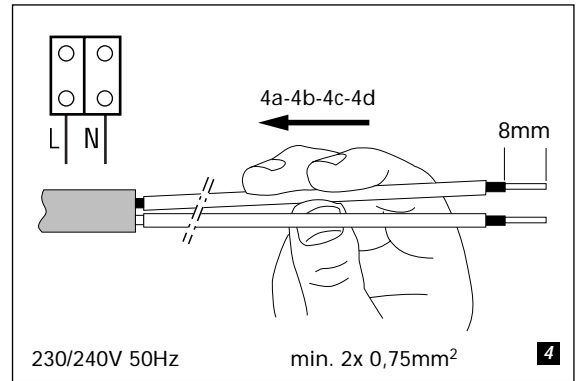

ARCHOS 1x8/2x8

opbouwarmatuur
 surface mounted
 luminaire applique
 Aufbau-strahler
 luminaria adosada
 oppbygningarmatur
 påbygningarmatur
 uppbygningarmatur
 sisä-asennusvalaisin
 apparecchio da soffitto
 armadura de montar
 à fac

Nederlands

-  Klasse II opbouwarmatuur voor T5 8W G5.
-  IP55 spuitwaterdicht.
-  Geschikt voor montage op normaal brandbare oppervlakken.
-  Gebruik voor doorlussen minimaal 1,5 mm².
- Niet geschikt voor montage op de vloer.
- Alleen geschikt voor vaste installatie.
- Gebruik uitsluitend het voorgeschreven lamptype en let op het maximale Wattage. Zie etiket in armatuur.
- De armatuur maakt deel uit van de Archos-reeks, welke bestaat uit armaturen voor continue- en noodverlichting.

Français

-  Classe II Applique à T5 8W G5.
-  IP55 protection contre les jets d'eau.
-  Convient pour le montage sur surfaces normalement inflammables.
-  Utiliser pour connexion en parallèle min. 1,5 mm².
- Produit non adapté pour un montage sur le sol.
- Produit adapté uniquement pour une installation fixe.
- Utiliser uniquement des lampes du type prescrit: ne pas dépasser la puissance indiquée (voir étiquette).
- Ce luminaire fait partie de la gamme Giotto Archos qui regroupe des luminaires destinés à l'éclairage continu et à l'éclairage de secours.