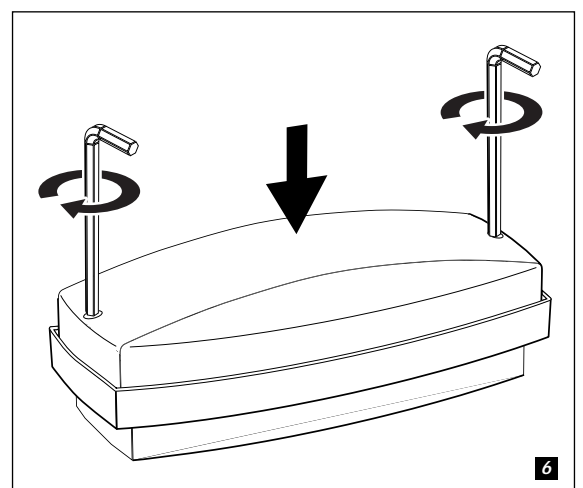

ARCHOS 1x8/2x8

opbouwarmatuur
 surface mounted
 luminaire applique
 Aufbau-strahler
 luminaria adosada
 oppbygningarmatur
 påbygningarmatur
 uppbygningarmatur
 sisä-asennusvalaisin
 apparecchio da soffitto
 armadura de montar
 à fac

Nederlands

-  Klasse II opbouwarmatuur voor T5 8W G5.
-  IP55 spuitwaterdicht.
-  Geschikt voor montage op normaal brandbare oppervlakken.
-  Gebruik voor doorlussen minimaal 1,5 mm².
- Niet geschikt voor montage op de vloer.
- Alleen geschikt voor vaste installatie.
- Gebruik uitsluitend het voorgeschreven lamptype en let op het maximale Wattage. Zie etiket in armatuur.
- De armatuur maakt deel uit van de Archos-reeks, welke bestaat uit armaturen voor continue- en noodverlichting.

Français

-  Classe II Applique à T5 8W G5.
-  IP55 protection contre les jets d'eau.
-  Convient pour le montage sur surfaces normalement inflammables.
-  Utiliser pour connexion en parallèle min. 1,5 mm².
- Produit non adapté pour un montage sur le sol.
- Produit adapté uniquement pour une installation fixe.
- Utiliser uniquement des lampes du type prescrit: ne pas dépasser la puissance indiquée (voir étiquette).
- Ce luminaire fait partie de la gamme Giotto Archos qui regroupe des luminaires destinés à l'éclairage continu et à l'éclairage de secours.