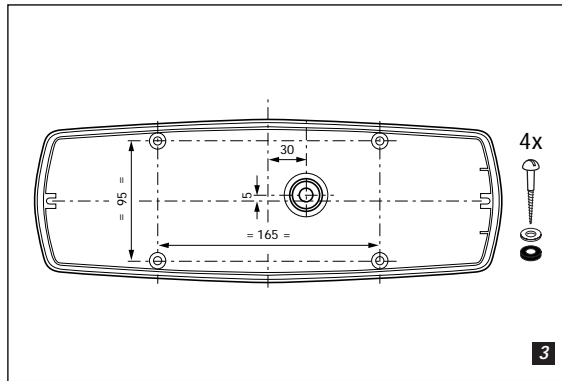

ARCHOS 1x8/2x8

opbouwarmatuur
surface mounted
luminaire applique
Aufbau-strahler
luminaria adosada
oppbygningarmatur
påbygningarmatur
uppbygningarmatur
sisä-asennusvalaisin
apparecchio da soffitto
armadura de montar
à fac