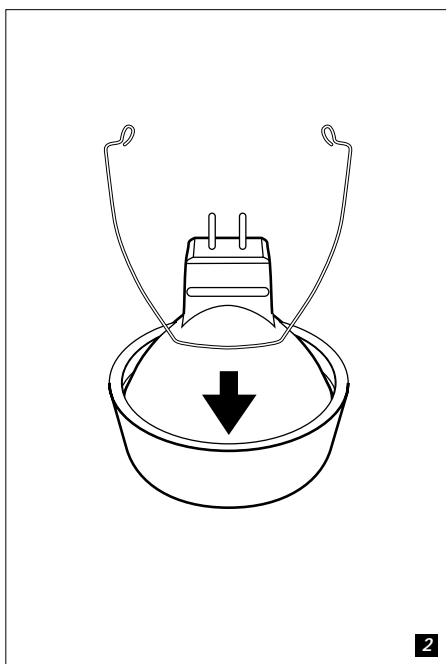

GLARE SHIELD

BARNDOOR

opbouwarmatuur
 surface mounted
 luminaire applique
 Aufbau-strahler
 luminaria adosada
 oppbygningssarmatur
 påbygningssarmatur
 uppbygningssarmatur
 sisä-asennusvalaisin
 apparecchio da soffitto
 armadura de montar
 à fac