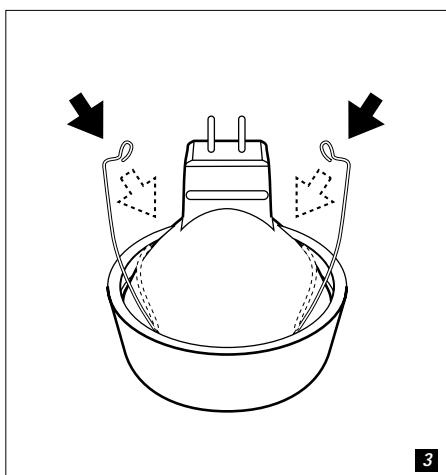

GLARE SHIELD

BARNDOOR

opbouwarmatuur
 surface mounted
 luminaire applique
 Aufbau-strahler
 luminaria adosada
 oppbygningssarmatur
 påbygningssarmatur
 uppbygningssarmatur
 sisä-asennusvalaisin
 apparecchio da soffitto
 armadura de montar
 à fac