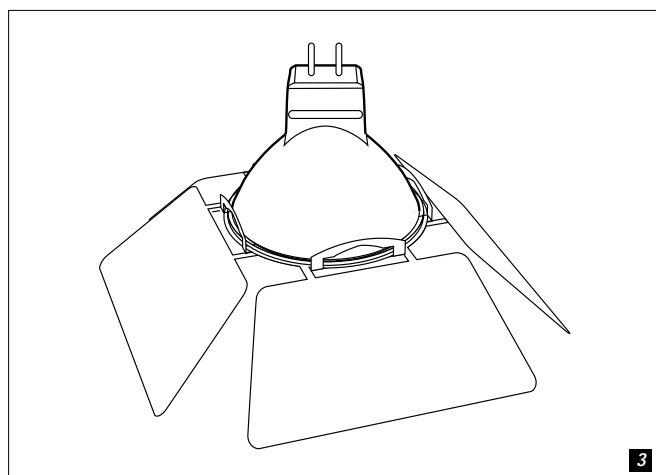

GLARE SHIELD

BARNDOOR

opbouwarmatuur
 surface mounted
 luminaire applique
 Aufbau-strahler
 luminaria adosada
 oppbygningssarmatur
 påbygningssarmatur
 uppbygningssarmatur
 sisä-asennusvalaisin
 apparecchio da soffitto
 armadura de montar
 à fac