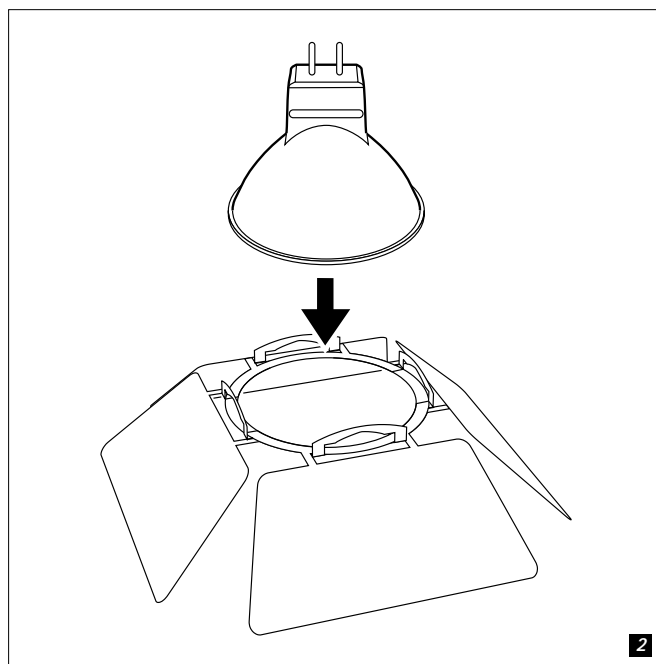

GLARE SHIELD

BARNDOOR

opbouwarmatuur
 surface mounted
 luminaire applique
 Aufbau-strahler
 luminaria adosada
 oppbygningssarmatur
 påbygningssarmatur
 uppbygningssarmatur
 sisä-asennusvalaisin
 apparecchio da soffitto
 armadura de montar
 à fac