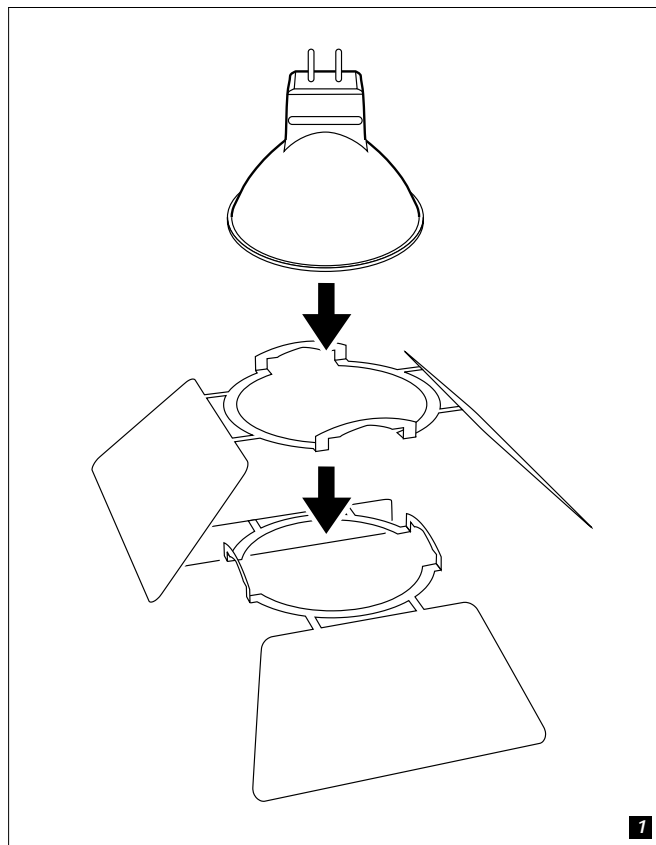

GLARE SHIELD

BARNDOOR

opbouwarmatuur
 surface mounted
 luminaire applique
 Aufbau-strahler
 luminaria adosada
 oppbygningssarmatur
 påbygningssarmatur
 uppbygningssarmatur
 sisä-asennusvalaisin
 apparecchio da soffitto
 armadura de montar
 à fac