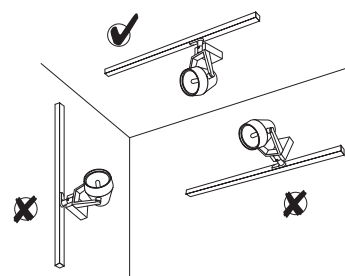

Trackpoint voor spots met LS1-adapter op Micro-/Picorail 2.  
 Trackpoint for spotlights with LS1-adaptor on Micro-/Picorail 2.  
 Trackpoint pour des luminaires avec LS1-adapteur à Micro-/Picorail 2.  
 Trackpoint für Spotleuchten mit LS1-adapter auf Micro-/Picorail 2.

3111-463 (2006-06)

Trackpoint voor spots met LS1-adapter op Micro-/Picorail 2.  
 Trackpoint for spotlights with LS1-adaptor on Micro-/Picorail 2.  
 Trackpoint pour des luminaires avec LS1-adapteur à Micro-/Picorail 2.  
 Trackpoint für Spotleuchten mit LS1-adapter auf Micro-/Picorail 2.