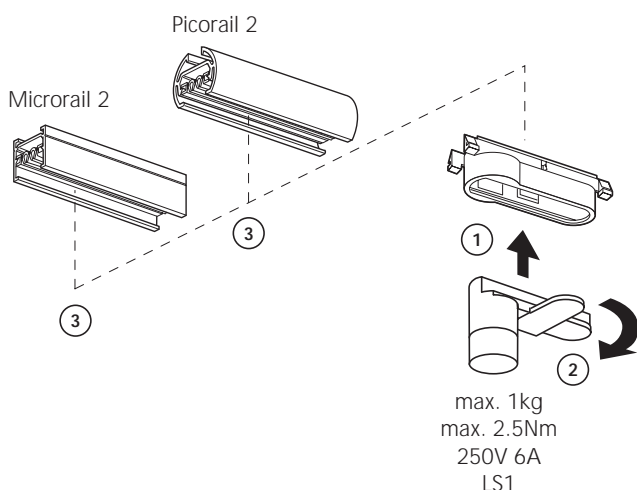

Trackpoint voor spots met LS1-adapter op Micro-/Picorail 2.  
 Trackpoint for spotlights with LS1-adaptor on Micro-/Picorail 2.  
 Trackpoint pour des luminaires avec LS1-adapteur à Micro-/Picorail 2.  
 Trackpoint für Spotleuchten mit LS1-adapter auf Micro-/Picorail 2.

3111-463 (2006-06)

Trackpoint voor spots met LS1-adapter op Micro-/Picorail 2.  
 Trackpoint for spotlights with LS1-adaptor on Micro-/Picorail 2.  
 Trackpoint pour des luminaires avec LS1-adapteur à Micro-/Picorail 2.  
 Trackpoint für Spotleuchten mit LS1-adapter auf Micro-/Picorail 2.