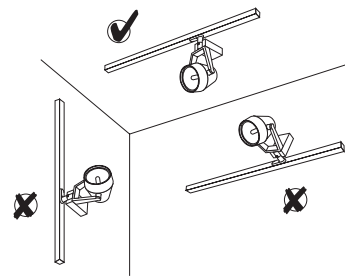

Trackpoint voor spots met LS1-adapter op Micro-/Picorail 2.  
 Trackpoint for spotlights with LS1-adaptor on Micro-/Picorail 2.  
 Trackpoint pour des luminaires avec LS1-adapteur à Micro-/Picorail 2.  
 Trackpoint für Spotleuchten mit LS1-adapter auf Micro-/Picorail 2.

3111-463 (2006-06)

Trackpoint voor spots met LS1-adapter op Micro-/Picorail 2.  
 Trackpoint for spotlights with LS1-adaptor on Micro-/Picorail 2.  
 Trackpoint pour des luminaires avec LS1-adapteur à Micro-/Picorail 2.  
 Trackpoint für Spotleuchten mit LS1-adapter auf Micro-/Picorail 2.