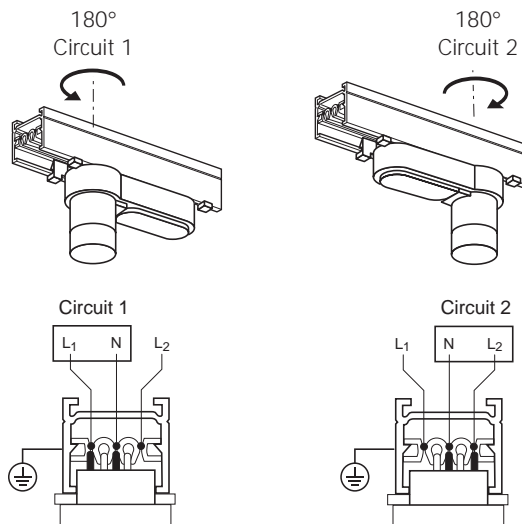

Trackpoint voor spots met LS1-adapter op Micro-/Picorail 2.  
 Trackpoint for spotlights with LS1-adaptor on Micro-/Picorail 2.  
 Trackpoint pour des luminaires avec LS1-adapteur à Micro-/Picorail 2.  
 Trackpoint für Spotleuchten mit LS1-adapter auf Micro-/Picorail 2.

3111-463 (2006-06)

Trackpoint voor spots met LS1-adapter op Micro-/Picorail 2.  
 Trackpoint for spotlights with LS1-adaptor on Micro-/Picorail 2.  
 Trackpoint pour des luminaires avec LS1-adapteur à Micro-/Picorail 2.  
 Trackpoint für Spotleuchten mit LS1-adapter auf Micro-/Picorail 2.