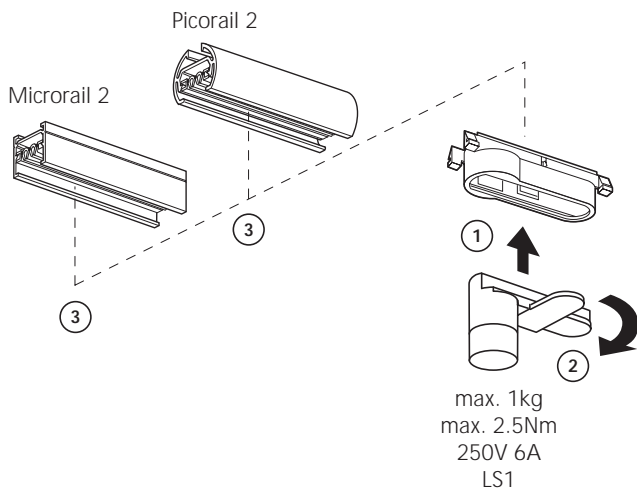

Trackpoint voor spots met LS1-adapter op Micro-/Picorail 2.  
 Trackpoint for spotlights with LS1-adaptor on Micro-/Picorail 2.  
 Trackpoint pour des luminaires avec LS1-adapteur à Micro-/Picorail 2.  
 Trackpoint für Spotleuchten mit LS1-adapter auf Micro-/Picorail 2.

3111-463 (2006-06)

Trackpoint voor spots met LS1-adapter op Micro-/Picorail 2.  
 Trackpoint for spotlights with LS1-adaptor on Micro-/Picorail 2.  
 Trackpoint pour des luminaires avec LS1-adapteur à Micro-/Picorail 2.  
 Trackpoint für Spotleuchten mit LS1-adapter auf Micro-/Picorail 2.