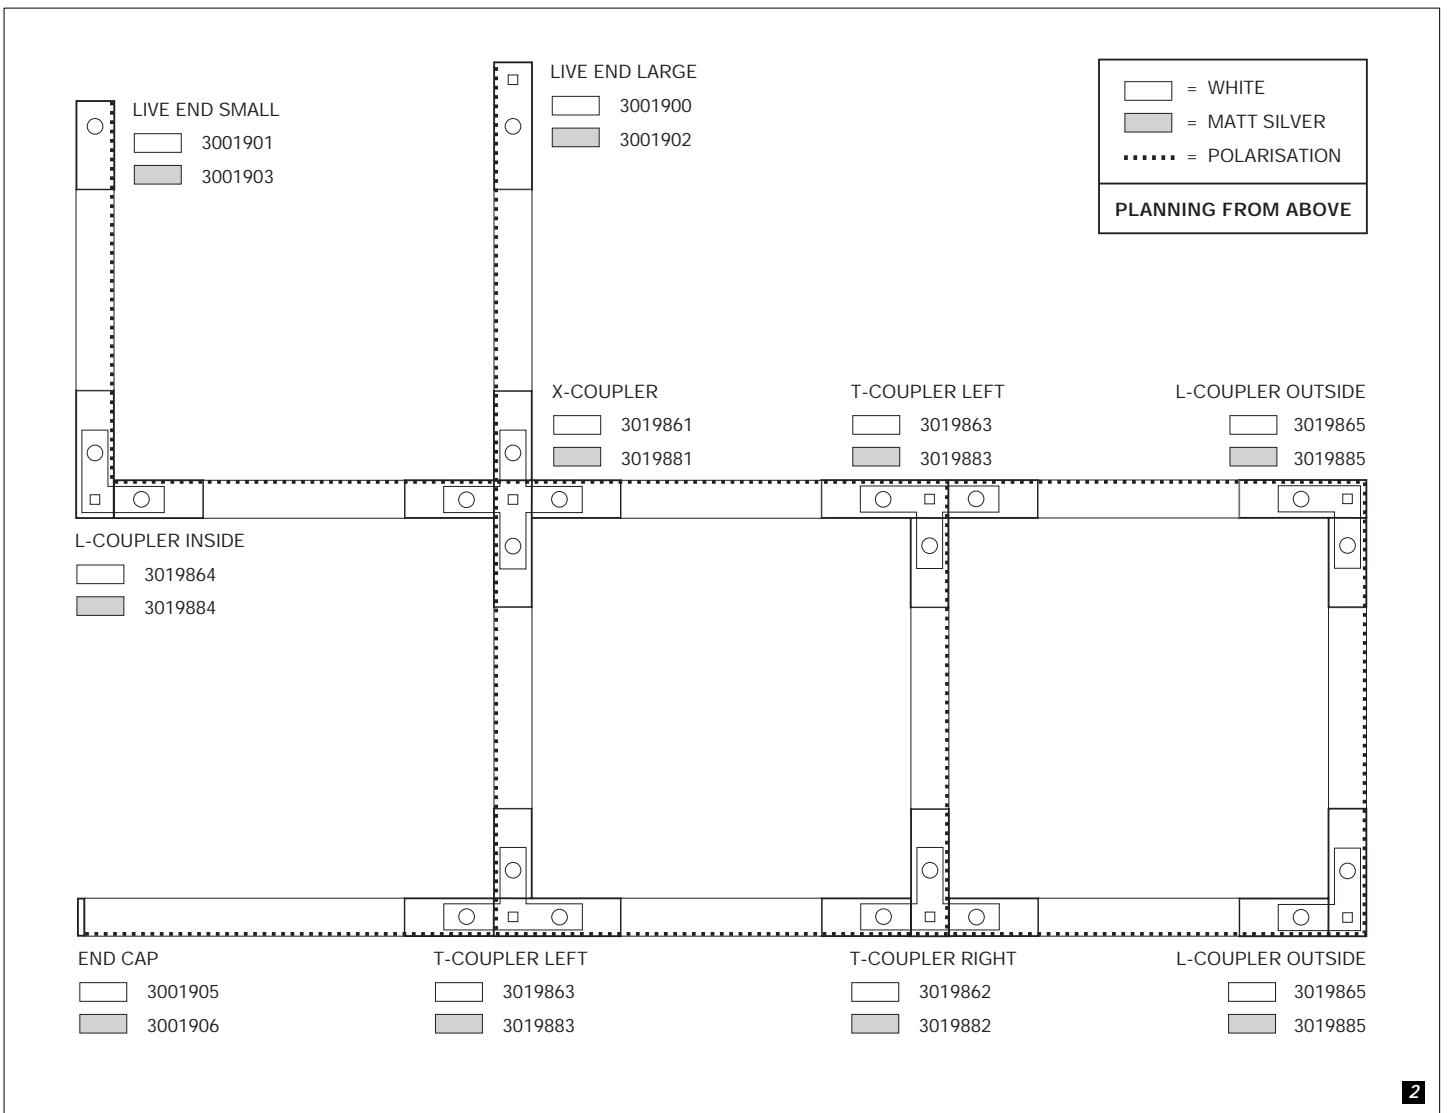

MICROTRACK 3 COUPLERS

1

2