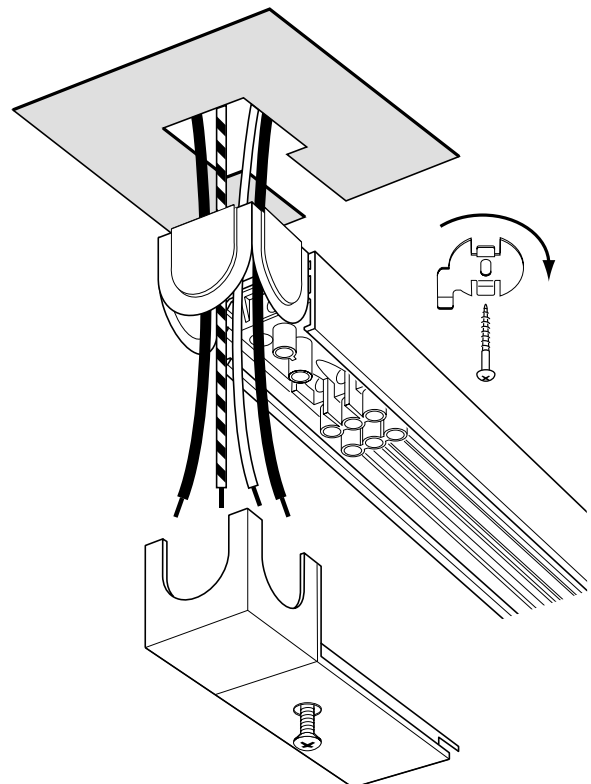

Afdekplaatje voor centraaldoos  
Cover plate for outlet box  
Plaque de recouvrement pour boîte encastrée  
Abdeckplatte für Zentraldose

3111-520 (2001-12)

Afdekplaatje voor centraaldoos  
Cover plate for outlet box  
Plaque de recouvrement pour boîte encastrée  
Abdeckplatte für Zentraldose