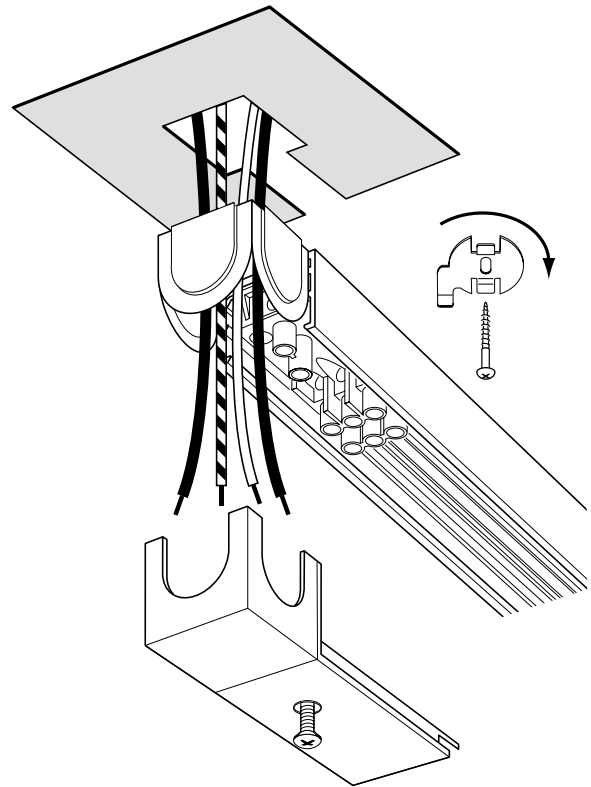

Afdekplaatje voor centraaldoos  
Cover plate for outlet box  
Plaque de recouvrement pour boîte encastrée  
Abdeckplatte für Zentraldose

3111-520 (2001-12)

Afdekplaatje voor centraaldoos  
Cover plate for outlet box  
Plaque de recouvrement pour boîte encastrée  
Abdeckplatte für Zentraldose