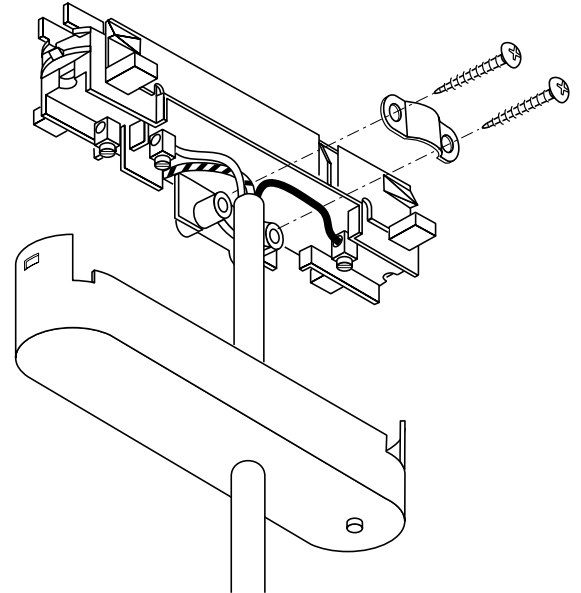

Hanglamp adapter voor Lumiance 2 groepen lichtrail
 Adaptor for pendants for Lumiance 2 circuit track
 Adapteur pour suspension pour un Lumiance rail 2 circuits
 Adapter für Pendelleuchten für Lumiance Zweischaltkreis-Lichtschiene

-  H03VV-F3G 0,75
-  H03VV-F2X 0,75
H03VVH2-F2X 0,75
- 

3111-523 (2001-12)

Hanglamp adapter voor Lumiance 2 groepen lichtrail
 Adaptor for pendants for Lumiance 2 circuit track
 Adapteur pour suspension pour un Lumiance rail 2 circuits
 Adapter für Pendelleuchten für Lumiance Zweischaltkreis-Lichtschiene

-  H03VV-F3G 0,75
-  H03VV-F2X 0,75
H03VVH2-F2X 0,75
- 

3111-523 (2001-12)