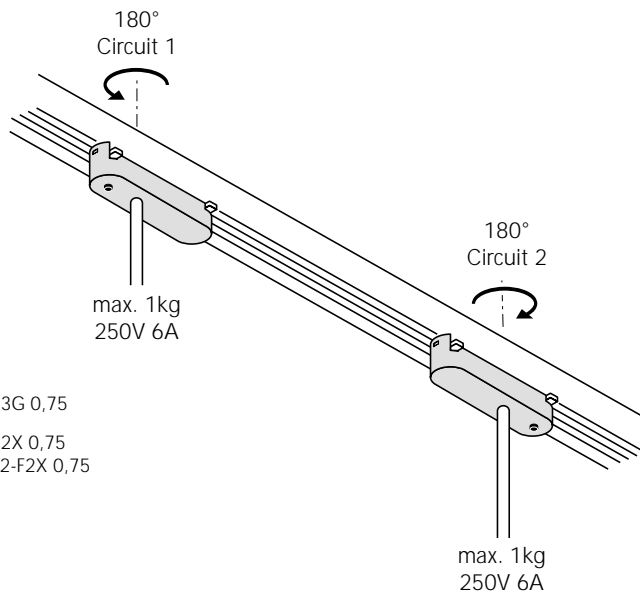

Hanglamp adapter voor Lumiance 2 groepen lichtrail
 Adaptor for pendants for Lumiance 2 circuit track
 Adapteur pour suspension pour un Lumiance rail 2 circuits
 Adapter für Pendelleuchten für Lumiance Zweischaltkreis-Lichtschiene

-  H03VV-F3G 0,75
-  H03VV-F2X 0,75
H03VVH2-F2X 0,75
- 

3111-523 (2001-12)

Hanglamp adapter voor Lumiance 2 groepen lichtrail
 Adaptor for pendants for Lumiance 2 circuit track
 Adapteur pour suspension pour un Lumiance rail 2 circuits
 Adapter für Pendelleuchten für Lumiance Zweischaltkreis-Lichtschiene

-  H03VV-F3G 0,75
-  H03VV-F2X 0,75
H03VVH2-F2X 0,75
- 

3111-523 (2001-12)