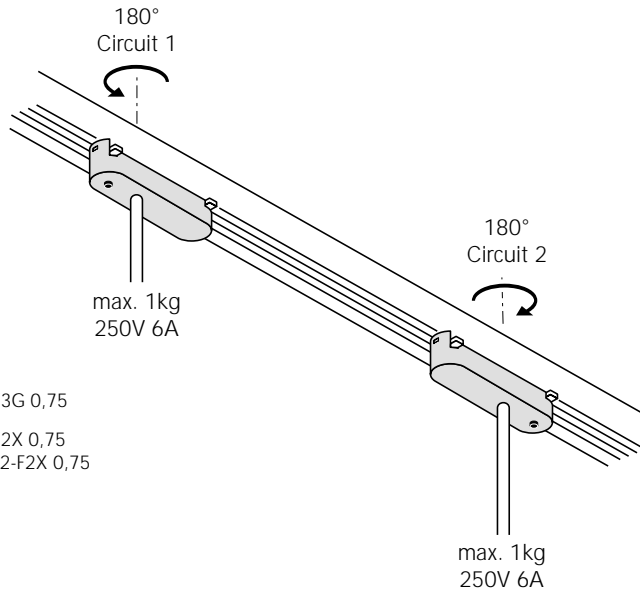

Hanglamp adapter voor Lumiance 2 groepen lichtrail
 Adaptor for pendants for Lumiance 2 circuit track
 Adapteur pour suspension pour un Lumiance rail 2 circuits
 Adapter für Pendelleuchten für Lumiance Zweischaltkreis-Lichtschiene

-  H03VV-F3G 0,75
-  H03VV-F2X 0,75
H03VVH2-F2X 0,75
- 

3111-523 (2001-12)

Hanglamp adapter voor Lumiance 2 groepen lichtrail
 Adaptor for pendants for Lumiance 2 circuit track
 Adapteur pour suspension pour un Lumiance rail 2 circuits
 Adapter für Pendelleuchten für Lumiance Zweischaltkreis-Lichtschiene

-  H03VV-F3G 0,75
-  H03VV-F2X 0,75
H03VVH2-F2X 0,75
- 

3111-523 (2001-12)