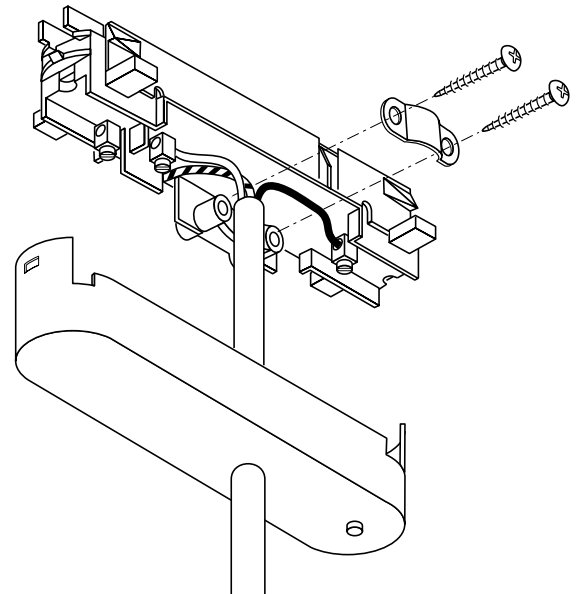

Hanglamp adapter voor Lumiance 2 groepen lichtrail
 Adaptor for pendants for Lumiance 2 circuit track
 Adapteur pour suspension pour un Lumiance rail 2 circuits
 Adapter für Pendelleuchten für Lumiance Zweischaltkreis-Lichtschiene

-  H03VV-F3G 0,75
-  H03VV-F2X 0,75
H03VVH2-F2X 0,75
- 

3111-523 (2001-12)

Hanglamp adapter voor Lumiance 2 groepen lichtrail
 Adaptor for pendants for Lumiance 2 circuit track
 Adapteur pour suspension pour un Lumiance rail 2 circuits
 Adapter für Pendelleuchten für Lumiance Zweischaltkreis-Lichtschiene

-  H03VV-F3G 0,75
-  H03VV-F2X 0,75
H03VVH2-F2X 0,75
- 

3111-523 (2001-12)