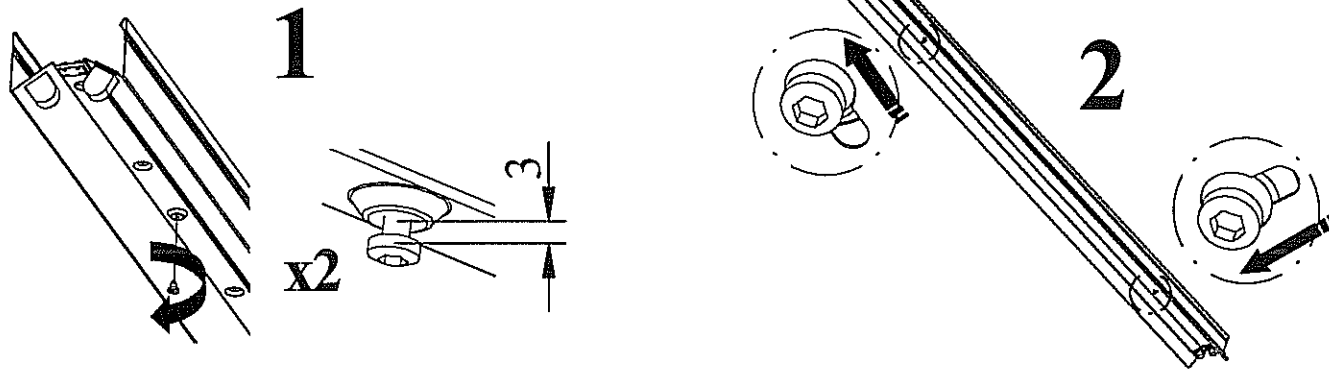

FTS

0059910 - 0059953

These products must be Earthed

IS1439

230-240V
2.5mm² Min

Acier/Steel	
Standard 0059976 x1	X/T/L 0059979 x1
0059986 x10	0059987 x10
Aluminium	
Standard 0059980 x1	X/T/L 0059981 x1
0059988 x10	0059989 x10

Aluminium	
Standard 0059983 x1	X/T/L 0059984 x1
0059991 x10	0059992 x10

Aluminium	
0059982 x1	0059990 x10

Aluminium	
0059985 x1	0059993 x10

272072

Disconnect from mains supply before replacing the fuse or the lamp.
 Vor dem Einsetzen der Sicherung oder der Lampe Spannungsfreiheit herstellen.
 Débrancher le secteur avant de remplacer le fusible ou l'ampoule.
 Desconectar del suministro de la red, antes de realizar la sustitución del fusible o de la lámpara.
 Voor het vervangen van lamp of zekering, eerst netspanning uitschakelen.
 Koppla bort spänningen före byte av en säkring eller en lampa.