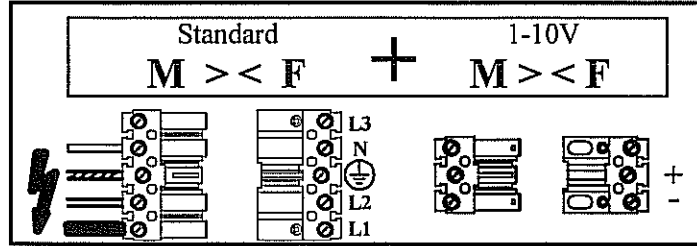

FTS

0059910 - 0059953

These products must be Earthed

IS1439

230-240V
2.5mm² Min

Acier/Steel	
Standard 0059976 x1	X/T/L 0059979 x1
0059986 x10	0059987 x10
Aluminium	
Standard 0059980 x1	X/T/L 0059981 x1
0059988 x10	0059989 x10