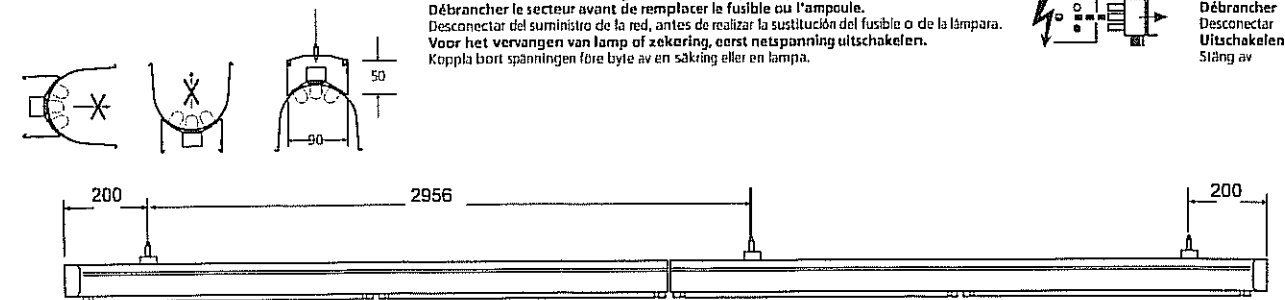

FTS

0059910 - 0059953

These products must be Earthed

IS1439

230-240V
2.5mm² Min

Acier/Steel	
Standard 0059976 x1	X/T/L 0059979 x1
0059986 x10	0059987 x10
Aluminium	
Standard 0059980 x1	X/T/L 0059981 x1
0059988 x10	0059989 x10

Aluminium	
Standard 0059983 x1	X/T/L 0059984 x1
0059991 x10	0059992 x10

Aluminium	
0059982 x1	0059990 x10

Aluminium	
0059985 x1	0059993 x10

272072

Disconnect from mains supply before replacing the fuse or the lamp.
 Vor dem Einsetzen der Sicherung oder der Lampe Spannungsfreiheit herstellen.
 Débrancher le secteur avant de remplacer le fusible ou l'ampoule.
 Desconectar del suministro de la red, antes de realizar la sustitución del fusible o de la lámpara.
 Voor het vervangen van lamp of zekering, eerst netspanning uitschakelen.
 Koppla bort spänningen före byte av en säkring eller en lampa.