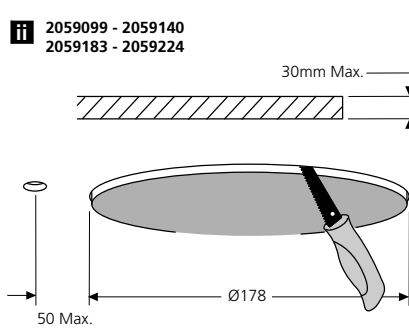

2059045 - 2059058
2059071 - 2059224

230-240V ~ 50-60Hz

620 x 440 x 150 Min.

iv

JAN	FEB	MAR	APR
MAY	JUN	JUL	AUG
SEP	OCT	NOV	DEC
2013	2014	2015	2016
2017	2018	2019	2020
2021	2022	2023	2024