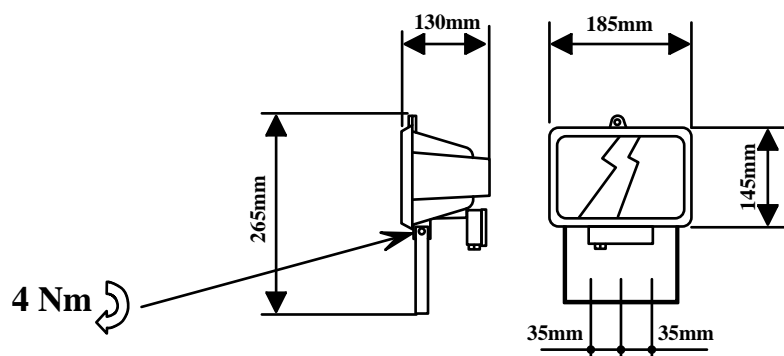

Installation instructions

Instructions de montage
Montagevoorschrift

Montageanweisung
Monteringsanvisning

Istruzioni di montaggio
Instrucciones de montaje

SUNKAT FMH 500
PRQI T-500

MAX. 500W

IP 54

IK05

= 1.0 kg

A = 0,03 m²

HO5 RN-F 3G1mm2