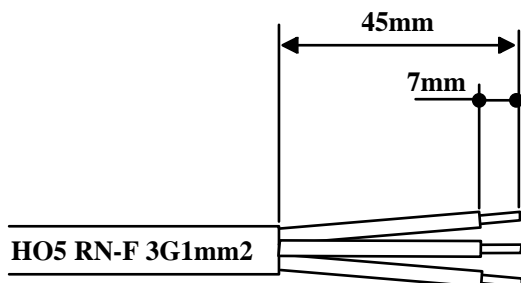

Installation instructions

Instructions de montage
Montagevoorschrift

Montageanweisung
Monteringsanvisning

Istruzioni di montaggio
Instrucciones de montaje

SUNKAT FMH 500
PRQI T-500

MAX. 500W

IP 54

IK05

= 1.0 kg

A = 0,03 m²

HO5 RN-F 3G1mm2