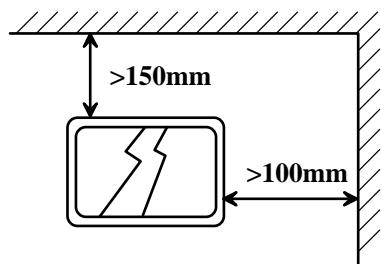

Installation instructions

Instructions de montage
Montagevoorschrift

Montageanweisung
Monteringsanvisning

Istruzioni di montaggio
Instrucciones de montaje

SUNKAT FMH 500
PRQI T-500

MAX. 500W

IP 54

IK05

= 1.0 kg

A = 0,03 m²

HO5 RN-F 3G1mm2