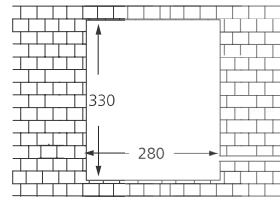

# INWALL 4

IS10044A

0049277 - 5.6kg  
0049278 - 5.6kg

⚡ 230-240V  
H05RN-F3G Ø7 3 x 1mm<sup>2</sup> Min