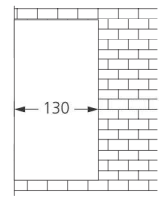

# INWALL 4

IS10044A

0049277 - 5.6kg  
0049278 - 5.6kg

⚡ 230-240V  
H05RN-F3G Ø7 3 x 1mm<sup>2</sup> Min