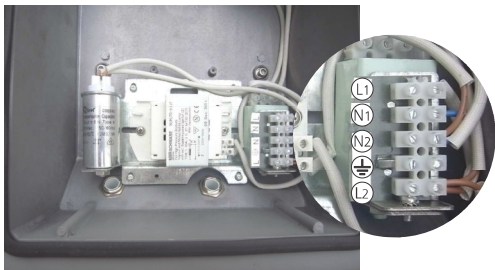

# INWALL 4

IS10044A

0049277 - 5.6kg  
0049278 - 5.6kg

⚡ 230-240V  
H05RN-F3G Ø7 3 x 1mm<sup>2</sup> Min