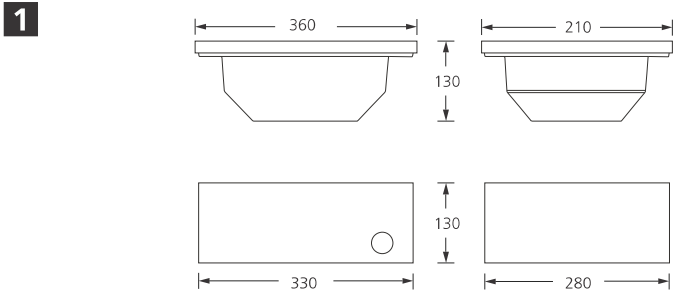

# INWALL 4

IS10044A

0049277 - 5.6kg  
0049278 - 5.6kg

⚡ 230-240V  
H05RN-F3G Ø7 3 x 1mm<sup>2</sup> Min