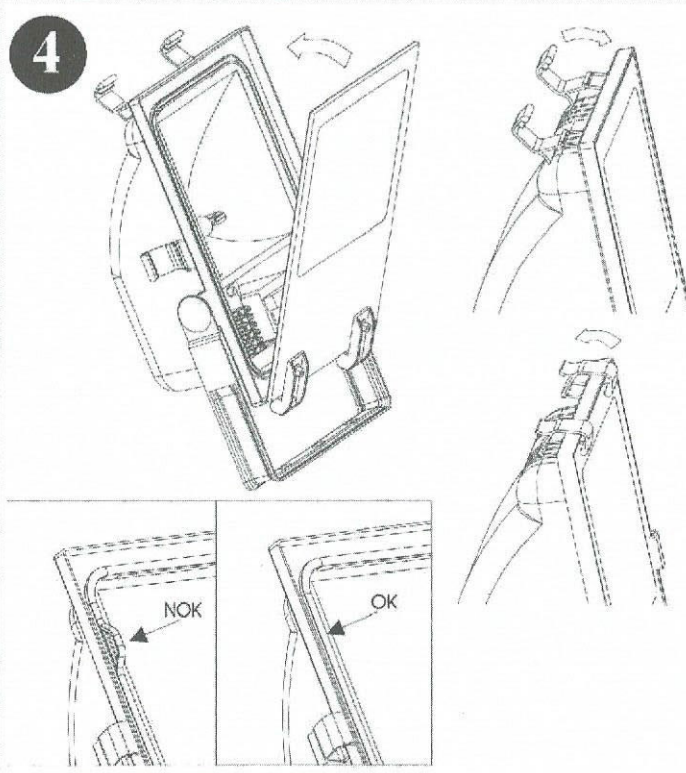

SYLVANIA

PROIETTORE per ESTERNI - EXTERNAL FLOODLIGHT
 PROJECTEUR pour l'EXTERIEUR

230V 50Hz Made in Italy

CE IP 65

(70-150)

70 W SAP/JM RX 7s
 150W SAP/JM RX7 s-24
 250W SAP/JM E40
 400W SAP/JM E40

The luminaire shall only be used complete with its protective shield.
 Le luminaire ne doit être utilisé que complet avec son écran de protection.
 L'apparechio deve essere installato ed utilizzato solamente completo del suo vetro