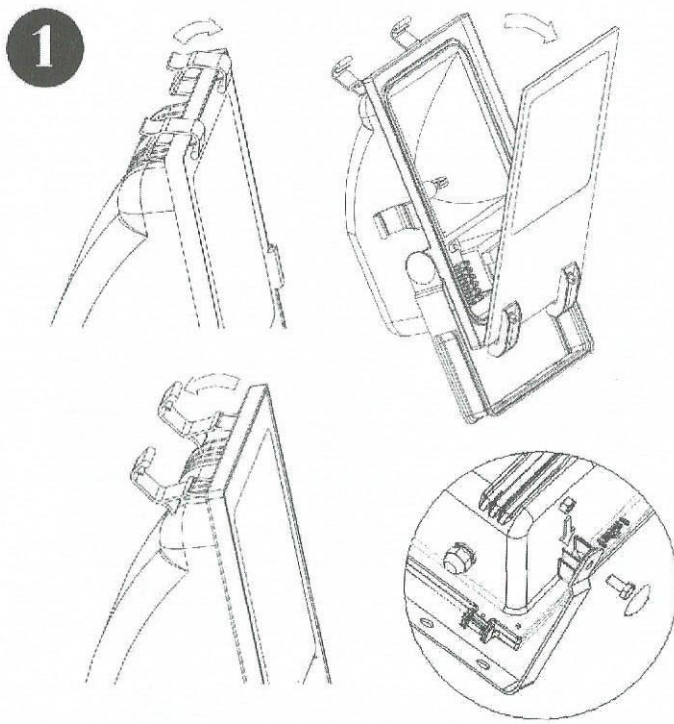

SYLVANIA

PROIETTORE per ESTERNI - EXTERNAL FLOODLIGHT
 PROJECTEUR pour l'EXTERIEUR

230V 50Hz Made in Italy

CE IP 65

(70-150)

70 W SAP/JM RX 7s
 150W SAP/JM RX7 s-24
 250W SAP/JM E40
 400W SAP/JM E40

The luminaire shall only be used complete with its protective shield.
 Le luminaire ne doit être utilisé que complet avec son écran de protection.
 L'apparechio deve essere installato ed utilizzato solamente completo del suo vetro