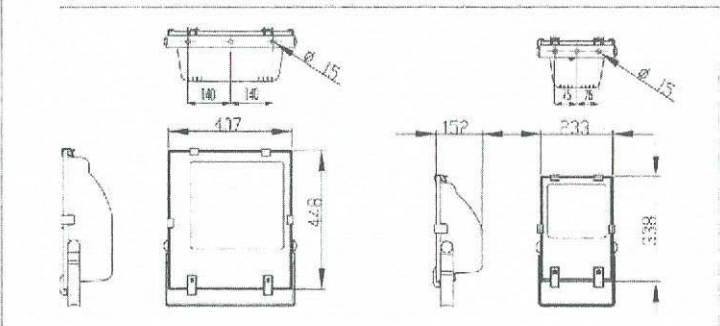

SYLVANIA

PROIETTORE per ESTERNI - EXTERNAL FLOODLIGHT
 PROJECTEUR pour l'EXTERIEUR

230V 50Hz Made in Italy

CE IP 65

(70-150)

70 W SAP/JM RX 7s
 150W SAP/JM RX7 s-24
 250W SAP/JM E40
 400W SAP/JM E40

The luminaire shall only be used complete with its protective shield.
 Le luminaire ne doit être utilisé que complet avec son écran de protection.
 L'apparechio deve essere installato ed utilizzato solamente completo del suo vetro