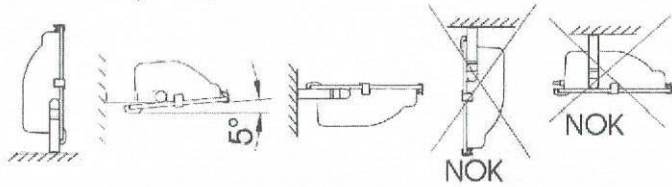

SYLVANIA

PROIETTORE per ESTERNI - EXTERNAL FLOODLIGHT
 PROJECTEUR pour l'EXTERIEUR

230V 50Hz Made in Italy

CE IP 65

(70-150)

70 W SAP/JM RX 7s
 150W SAP/JM RX7 s-24
 250W SAP/JM E40
 400W SAP/JM E40

The luminaire shall only be used complete with its protective shield.
 Le luminaire ne doit être utilisé que complet avec son écran de protection.
 L'apparechio deve essere installato ed utilizzato solamente completo del suo vetro