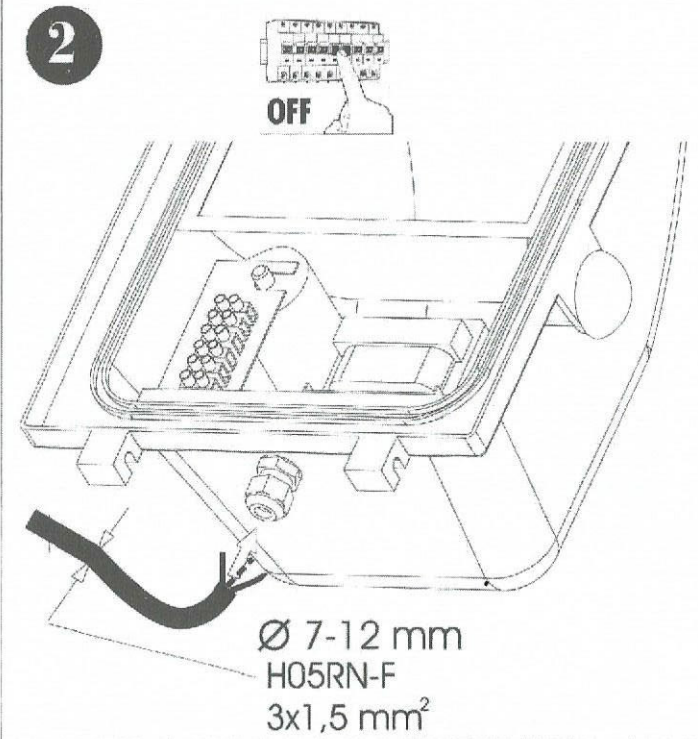

SYLVANIA

PROIETTORE per ESTERNI - EXTERNAL FLOODLIGHT
 PROJECTEUR pour l'EXTERIEUR

230V 50Hz Made in Italy

CE IP 65

(70-150)

70 W SAP/JM RX 7s
 150W SAP/JM RX7 s-24
 250W SAP/JM E40
 400W SAP/JM E40

The luminaire shall only be used complete with its protective shield.
 Le luminaire ne doit être utilisé que complet avec son écran de protection.
 L'apparechio deve essere installato ed utilizzato solamente completo del suo vetro