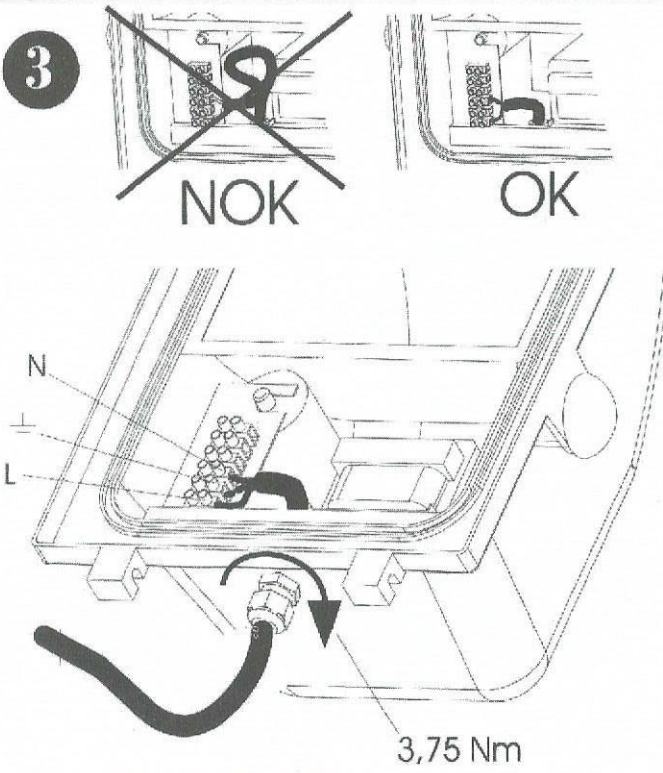

SYLVANIA

PROIETTORE per ESTERNI - EXTERNAL FLOODLIGHT
 PROJECTEUR pour l'EXTERIEUR

230V 50Hz Made in Italy

CE IP 65

(70-150)

70 W SAP/JM RX 7s
 150W SAP/JM RX7 s-24
 250W SAP/JM E40
 400W SAP/JM E40

The luminaire shall only be used complete with its protective shield.
 Le luminaire ne doit être utilisé que complet avec son écran de protection.
 L'apparechio deve essere installato ed utilizzato solamente completo del suo vetro