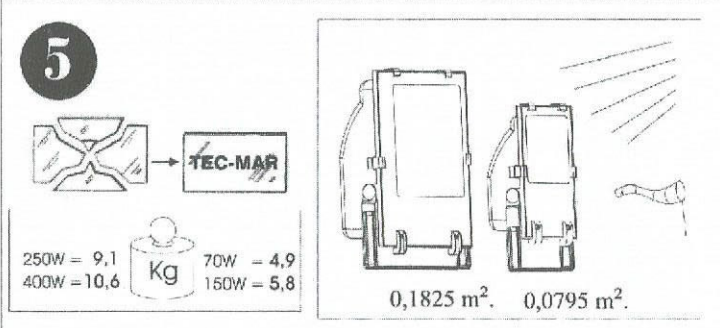

SYLVANIA

PROIETTORE per ESTERNI - EXTERNAL FLOODLIGHT
 PROJECTEUR pour l'EXTERIEUR

230V 50Hz Made in Italy

CE IP 65

(70-150)

70 W SAP/JM RX 7s
 150W SAP/JM RX7 s-24
 250W SAP/JM E40
 400W SAP/JM E40

The luminaire shall only be used complete with its protective shield.
 Le luminaire ne doit être utilisé que complet avec son écran de protection.
 L'apparechio deve essere installato ed utilizzato solamente completo del suo vetro