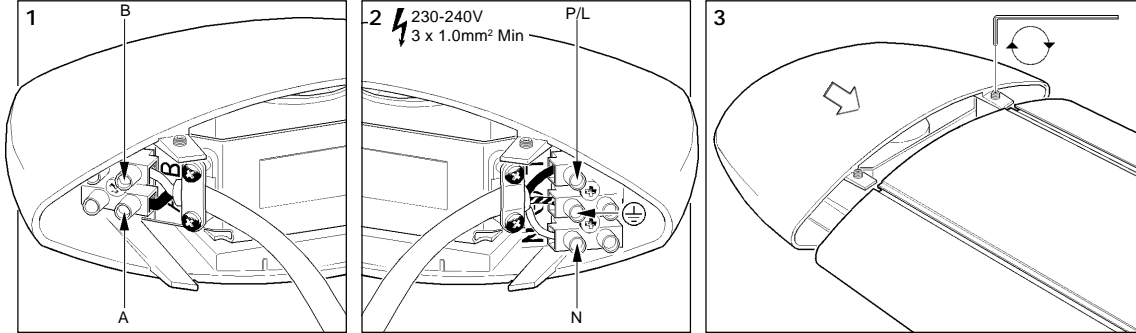

DSI-SMART Sensor
Module
2038198 2038200
End Cap
2038203 2038204

Direct/Indirect Fluorescent Modules
2038210 2038211 2038212 2038213 2038214 2038215 2038216
2038217 2038218 2038220 2038221 2038222 2038223 2038225
2038236 2038237 2038238 2038240 2038241 2038242 2038243
2038244 2038245 2038246 2038247 2038248 2038250 2038252

2038203 2038204