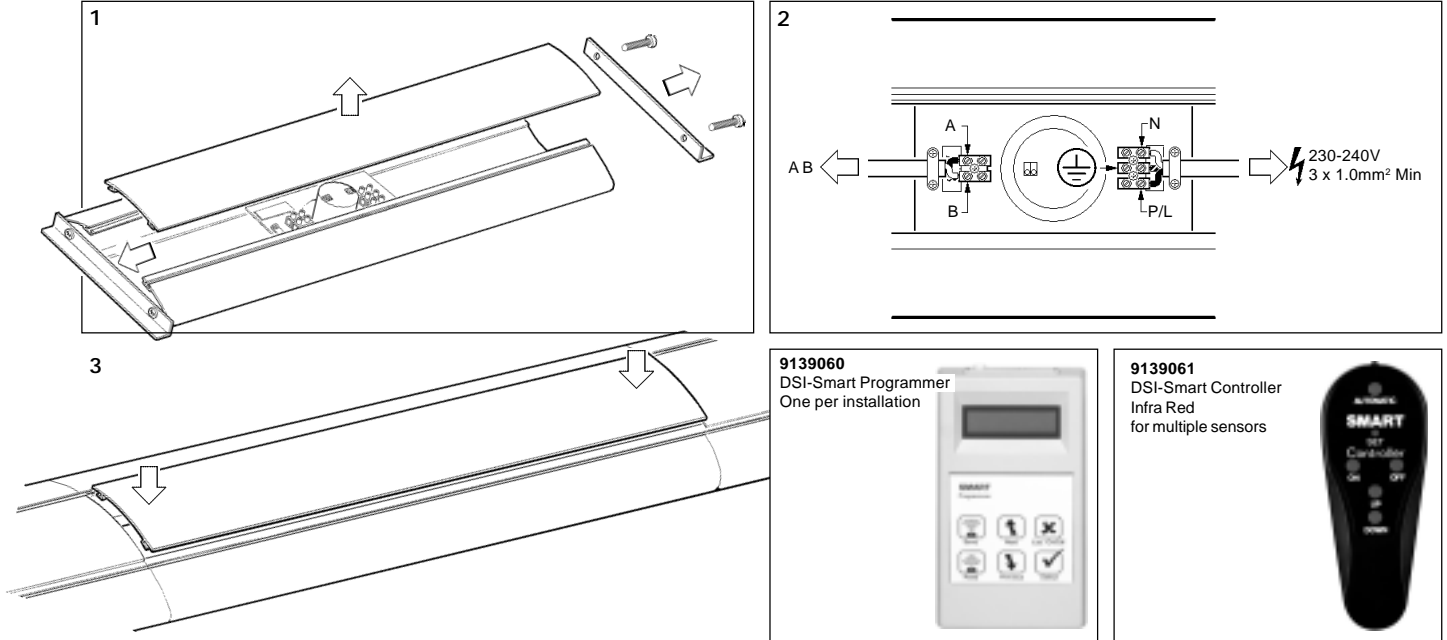

2038198 2038200