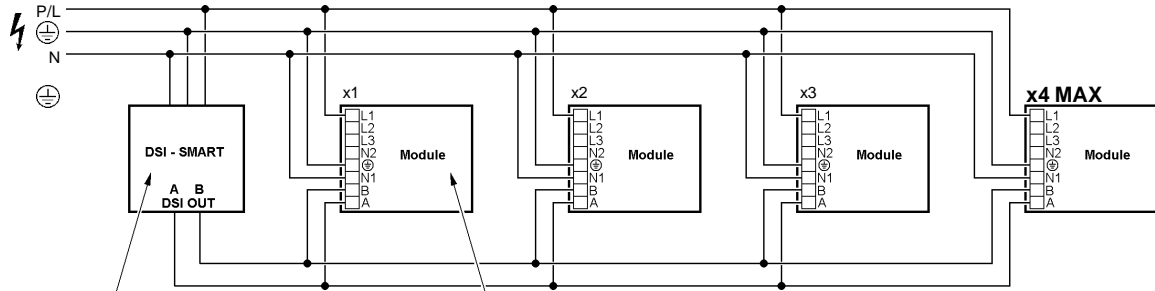

Ovation 65 DSI-Smart Modules

This Product
MUST be EARTHED

IS1144

2038198 2038200
2038203 2038204

PIR - Passive Infra Red
DSI - Digital Serial Interface

Disconnect from mains supply before replacing the fuse or the lamp.
Vor dem Einsetzen der Sicherung oder der Lampe Spannungsfreiheit herstellen.
Débrancher le secteur avant de remplacer le fusible ou l'ampoule.
Desconectar del suministro de la red, antes de realizar la sustitución del fusible o de la lámpara.
Voor het vervangen van lamp of zekering, eerst netspanning uitschakelen.
Koppla bort spänningen före byte av en säkring eller en lampa.

Switch Off
Abschalten
Débrancher
Desconectar
Uitschakelen
Stäng av

DSI-SMART Sensor
Module
2038198 2038200
End Cap
2038203 2038204

Direct/Indirect Fluorescent Modules
2038210 2038211 2038212 2038213 2038214 2038215 2038216
2038217 2038218 2038220 2038221 2038222 2038223 2038225
2038236 2038237 2038238 2038240 2038241 2038242 2038243
2038244 2038245 2038246 2038247 2038248 2038250 2038252