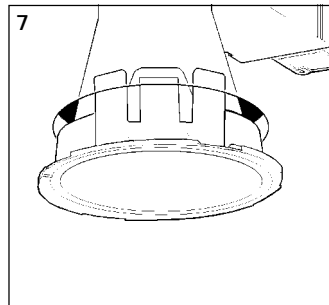

Bezel Only
2017413 2017414 2017415

< Millimetres >

Suitable for use indoors
Geeignet für Innenanwendung
Pour un usage interne
Adecuada para uso en interiores
適合于室内使用
適合於室內使用