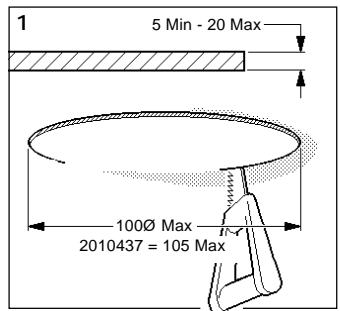

Bezel Only
2017413 2017414 2017415

< Millimetres >

Suitable for use indoors
Geeignet für Innenanwendung
Pour un usage interne
Adecuada para uso en interiores
適合于室内使用
適合於室內使用