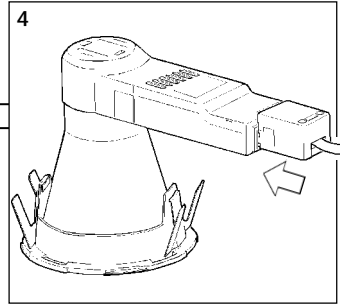

Bezel Only
2017413 2017414 2017415

< Millimetres >

Suitable for use indoors
Geeignet für Innenanwendung
Pour un usage interne
Adecuada para uso en interiores
適合于室内使用
適合於室內使用