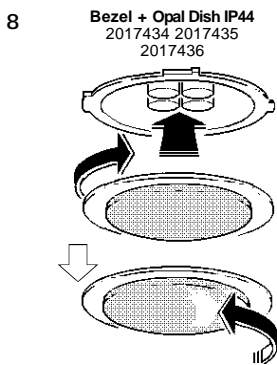

Bezel Only
2017413 2017414 2017415

< Millimetres >

Suitable for use indoors
Geeignet für Innenanwendung
Pour un usage interne
Adecuada para uso en interiores
適合于室内使用
適合於室內使用