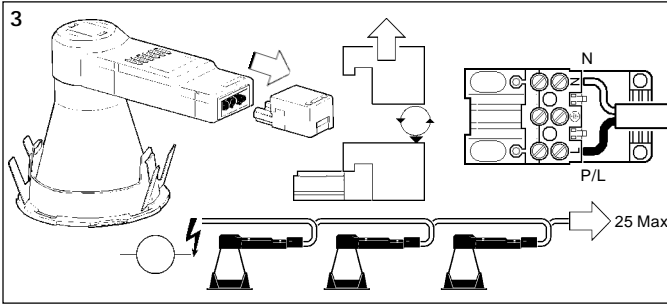

Bezel Only
2017413 2017414 2017415

< Millimetres >

Suitable for use indoors
Geeignet für Innenanwendung
Pour un usage interne
Adecuada para uso en interiores
適合于室内使用
適合於室內使用