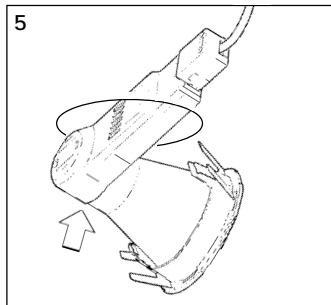

Bezel Only
2017413 2017414 2017415

< Millimetres >

Suitable for use indoors
Geeignet für Innenanwendung
Pour un usage interne
Adecuada para uso en interiores
適合于室内使用
適合於室內使用