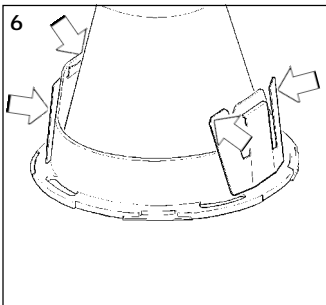

Bezel Only
2017413 2017414 2017415

< Millimetres >

Suitable for use indoors
Geeignet für Innenanwendung
Pour un usage interne
Adecuada para uso en interiores
適合于室内使用
適合於室內使用