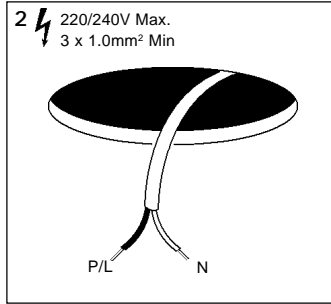

Bezel Only
2017413 2017414 2017415

< Millimetres >

Suitable for use indoors
Geeignet für Innenanwendung
Pour un usage interne
Adecuada para uso en interiores
適合于室内使用
適合於室內使用