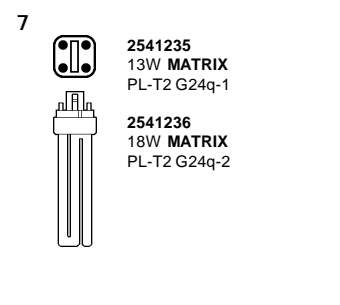

Bezel Only
2017413 2017414 2017415

< Millimetres >

Suitable for use indoors
Geeignet für Innenanwendung
Pour un usage interne
Adecuada para uso en interiores
適合于室内使用
適合於室內使用