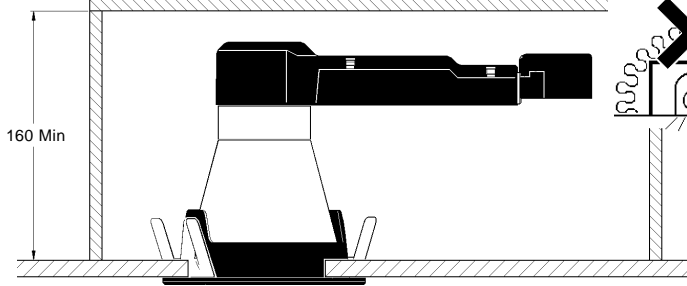

2541235
2541236

Disconnect from mains supply before replacing the fuse or the lamp.
Vor dem Einsetzen der Sicherung oder der Lampe Spannungsfreiheit herstellen.
Débrancher le secteur avant de remplacer le fusible ou l'ampoule.
Desconectar del suministro de la red, antes de realizar la sustitución del fusible o de la lámpara.
在更换灯的保险丝之前，要先关闭电源。
在更換燈的保險絲之前，要先關閉電源。

Switch Off
Abschalten
Débrancher
Desconectar
关闭
關閉

Box Size = 400 x 240 Min

NO INSULATION