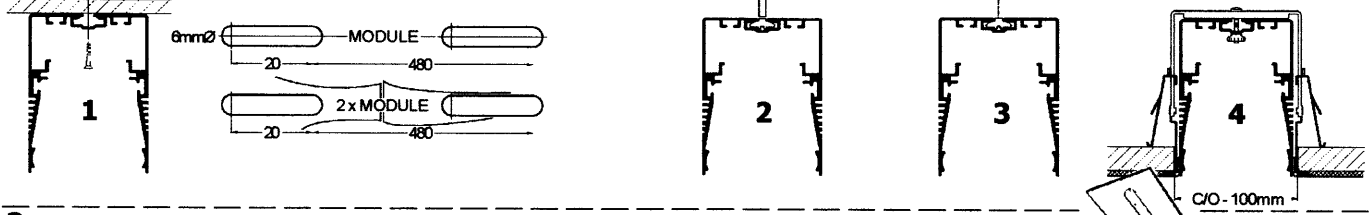

Switch Off
 Abschalten
 Débrancher
 Desconectar
 Uitschakelen
 Stäng av

2040826 - 14.2Kg, 2041181 - 21.3Kg, 2041189 - 2.6Kg, 2041190 - 4.0Kg, 2041191 - 5.8Kg, 2041192 - 7.2Kg, 2044138 - 2.6Kg, 2044139 - 4.0Kg, 2044140 - 5.8Kg, 2044141 - 7.2Kg, 2044142 - 14.2Kg, 2044143 - 21.3Kg, 2040827 - 2.6Kg, 2040828 - 5.8Kg, 2040829 - 14.2Kg, 2041182 - 4.0Kg, 2041183 - 7.2Kg, 2041184 - 21.3Kg, 2044144 - 2.6kg, 2044145 - 4.0kg, 2044146 - 5.8kg, 2044147 - 7.2kg, 2044148 - 14.2kg, 2044149 - 21.3kg.
 ! Maximum Including Geartray

?

?

2040845, 2040846, 2043261

2040858

2040847 2040850 2043255

2040850 + 2043254

Surface - 2040847 + 2043254 ✓
Recessed - 2040847 + 2043254 ✗

01S1245