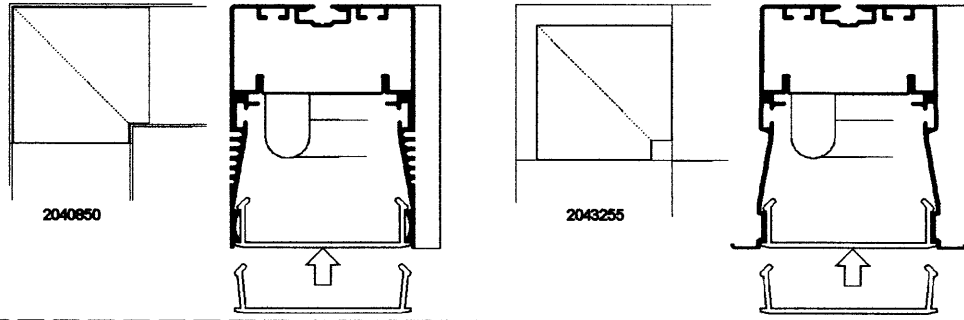

Switch Off
 Abschalten
 Débrancher
 Desconectar
 Uitschakelen
 Stäng av

2040826 - 14.2Kg, 2041181 - 21.3Kg, 2041189 - 2.6Kg, 2041190 - 4.0Kg, 2041191 - 5.8Kg, 2041192 - 7.2Kg, 2044138 - 2.6Kg, 2044139 - 4.0Kg, 2044140 - 5.8Kg, 2044141 - 7.2Kg, 2044142 - 14.2Kg, 2044143 - 21.3Kg, 2040827 - 2.6Kg, 2040828 - 5.8Kg, 2040829 - 14.2Kg, 2041182 - 4.0Kg, 2041183 - 7.2Kg, 2041184 - 21.3Kg, 2044144 - 2.6kg, 2044145 - 4.0kg, 2044146 - 5.8kg, 2044147 - 7.2kg, 2044148 - 14.2kg, 2044149 - 21.3kg.
 ! Maximum Including Geartray

?

?

2040845, 2040846, 2043261

2040858

2040847 2040850 2043255

2040850 + 2043254

Surface - 2040847 + 2043254 ✓
Recessed - 2040847 + 2043254 ✗

01S1245