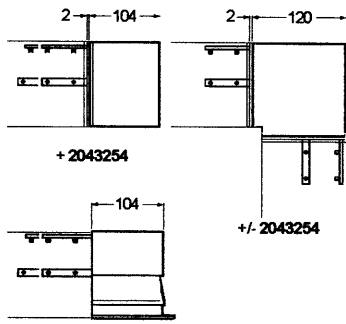

Switch Off
 Abschalten
 Débrancher
 Desconectar
 Uitschakelen
 Stäng av

2040826 - 14.2Kg, 2041181 - 21.3Kg, 2041189 - 2.6Kg, 2041190 - 4.0Kg, 2041191 - 5.8Kg, 2041192 - 7.2Kg, 2044138 - 2.6Kg, 2044139 - 4.0Kg, 2044140 - 5.8Kg, 2044141 - 7.2Kg, 2044142 - 14.2Kg, 2044143 - 21.3Kg, 2040827 - 2.6Kg, 2040828 - 5.8Kg, 2040829 - 14.2Kg, 2041182 - 4.0Kg, 2041183 - 7.2Kg, 2041184 - 21.3Kg, 2044144 - 2.6kg, 2044145 - 4.0kg, 2044146 - 5.8kg, 2044147 - 7.2kg, 2044148 - 14.2kg, 2044149 - 21.3kg.
 ! Maximum Including Geartray

?

?

2040845, 2040846, 2043261

2040858

2040847 2040850 2043255

2040850 + 2043254

Surface - 2040847 + 2043254 ✓
Recessed - 2040847 + 2043254 ✗

01S1245