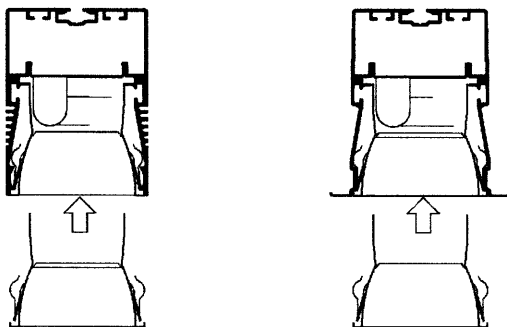

Diffuser Modules