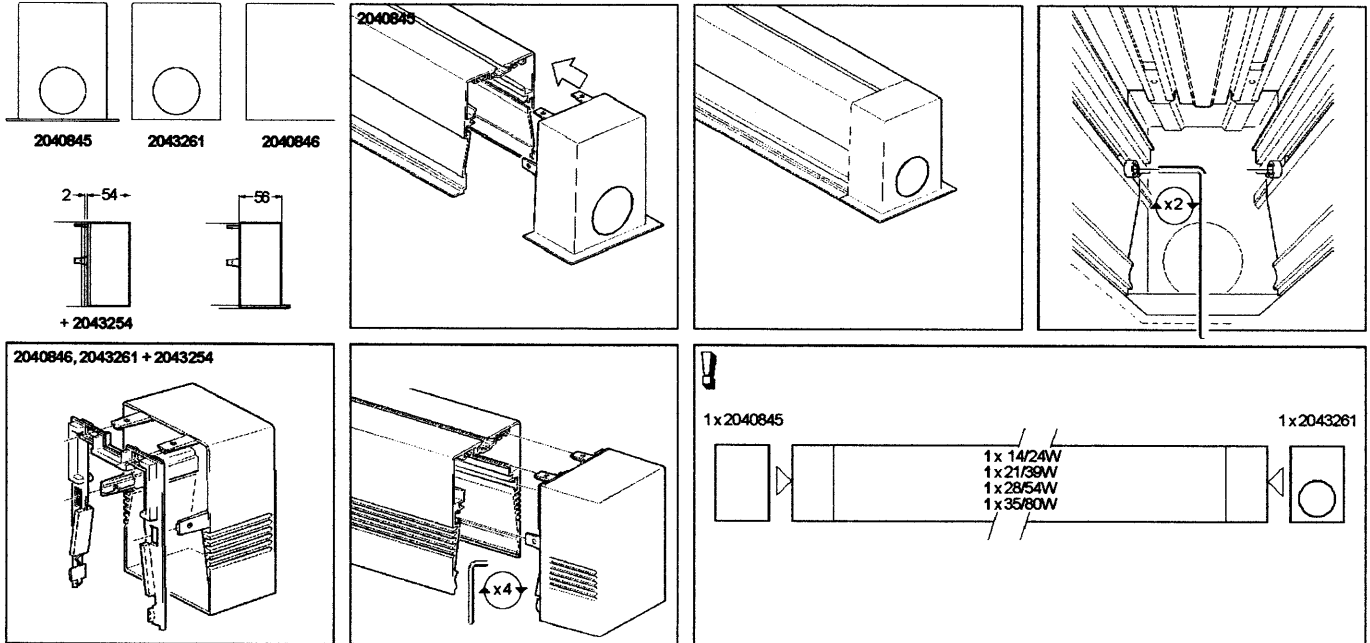

2040845, 2040846, 2043261