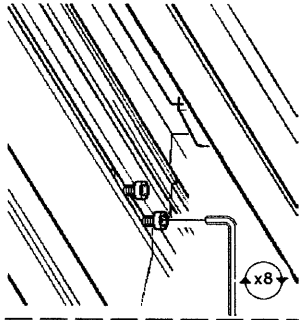

Switch Off
 Abschalten
 Débrancher
 Desconectar
 Uitschakelen
 Stäng av

2040826 - 14.2Kg, 2041181 - 21.3Kg, 2041189 - 2.6Kg, 2041190 - 4.0Kg, 2041191 - 5.8Kg, 2041192 - 7.2Kg, 2044138 - 2.6Kg, 2044139 - 4.0Kg, 2044140 - 5.8Kg, 2044141 - 7.2Kg, 2044142 - 14.2Kg, 2044143 - 21.3Kg, 2040827 - 2.6Kg, 2040828 - 5.8Kg, 2040829 - 14.2Kg, 2041182 - 4.0Kg, 2041183 - 7.2Kg, 2041184 - 21.3Kg, 2044144 - 2.6kg, 2044145 - 4.0kg, 2044146 - 5.8kg, 2044147 - 7.2kg, 2044148 - 14.2kg, 2044149 - 21.3kg.
 ! Maximum Including Geartray

?

?

2040845, 2040846, 2043261

2040858

2040847 2040850 2043255

2040850 + 2043254

Surface - 2040847 + 2043254 ✓
Recessed - 2040847 + 2043254 ✗

01S1245