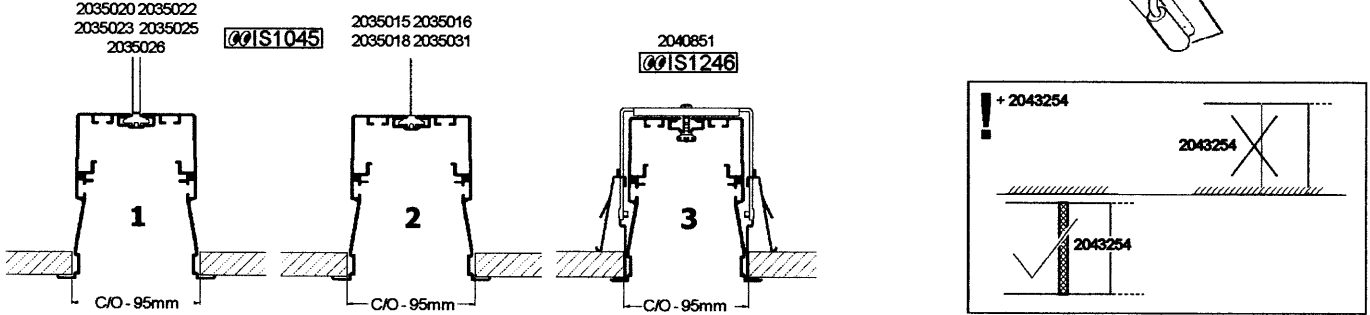

Switch Off
 Abschalten
 Débrancher
 Desconectar
 Uitschakelen
 Stäng av

2040826 - 14.2Kg, 2041181 - 21.3Kg, 2041189 - 2.6Kg, 2041190 - 4.0Kg, 2041191 - 5.8Kg, 2041192 - 7.2Kg, 2044138 - 2.6Kg, 2044139 - 4.0Kg, 2044140 - 5.8Kg, 2044141 - 7.2Kg, 2044142 - 14.2Kg, 2044143 - 21.3Kg, 2040827 - 2.6Kg, 2040828 - 5.8Kg, 2040829 - 14.2Kg, 2041182 - 4.0Kg, 2041183 - 7.2Kg, 2041184 - 21.3Kg, 2044144 - 2.6kg, 2044145 - 4.0kg, 2044146 - 5.8kg, 2044147 - 7.2kg, 2044148 - 14.2kg, 2044149 - 21.3kg.
 ! Maximum Including Geartray

?

?

2040845, 2040846, 2043261

2040858

2040847 2040850 2043255

2040850 + 2043254

Surface - 2040847 + 2043254 ✓
Recessed - 2040847 + 2043254 ✗

01S1245