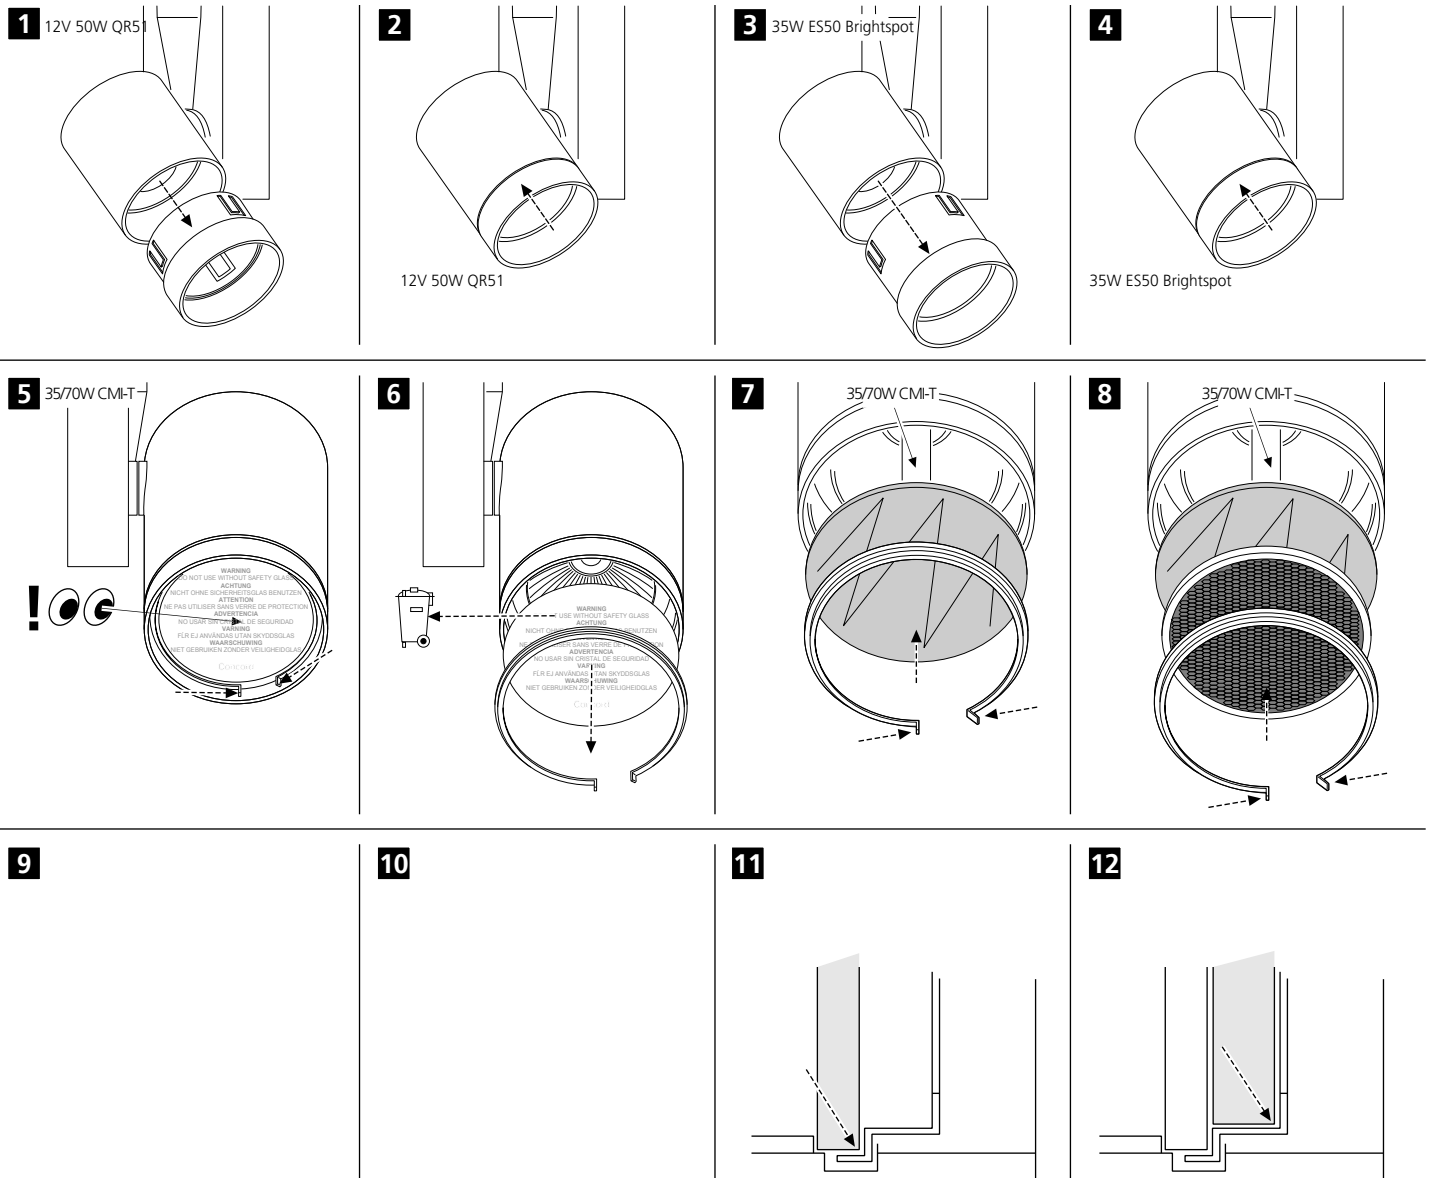

12V 50W QR51  
 2041897-902  
 35W ES50 Brightspot  
 2041903-908  
 35W CMI-T  
 2041909-914  
 70W CMI-T  
 2041915-920

2027238

2027234

2027239 - 5:1

2027240