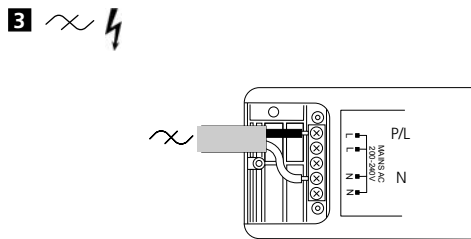

# Myriad LED

IS1365C

- 2050661 2050663 2050665 2050667 2050671 2050675  
 2050669 2050673 2050677  
 2050662 2050664 2050666 2050668 2050672 2050676  
 2050670 2050674 2050678
- 2049513 2049515 2049517 2049525 2049529 2049533  
 2050527 2050531 2050535
- 2049514 2049516 2049518 2049526 2049530 2049534  
 2049528 2049532 2049536
- DALI  
 2049519 2049521 2049523 2049537 2049541 2049545  
 2049539 2049543 2049547
- 2049520 2049522 2049524 2049538 2049542 2049526  
 2049540 2049544 2049548

! ~~X~~ IP65 (2050668 2050670 2050672 2050674 2050676 2050678)

- Shallow Dish - IP44**  
2017373 2017374 2017375  
2017376 2019080
- Floating Glass**  
2017400 2017401 2017402  
2008750 2008752
- Shallow Ring**  
2017360 2017361 2017362 2017363
- Glow Ring**  
2017380 2017381 2017382  
2017383 2017384 2017385
- Deep Decorative Ring**  
2017364 2017365 2017366 2017367  
2017368 2017369 2017370 2017371  
2017372
- Metal Ring**  
2017377 2017378 2017379
- Micro Kometa Ring**  
2049561
- Micro Glass Dish**  
2049563 2049564
- Micro Floating Glass Stack**  
2049565 2049566