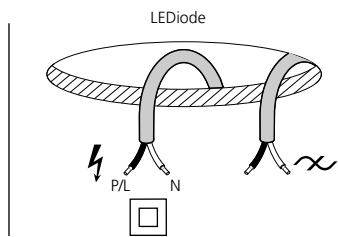

2054872-2054877

2 ⚡ 230-240V
1.0mm² Min

3 20/35W 2049490-93
2049494-97

VOSSLOH

HARVARD

HELVAR

3 LEDiode 2049474-77
2049482-85

LEDiode 2049478-81
2049486-89

LEDiode 2050752 2050753
2050754 2050755
2050756 2050757
2050758 2050759

Round

Square

4 ● ■

i

ii ●

ii ■

5 ● ■