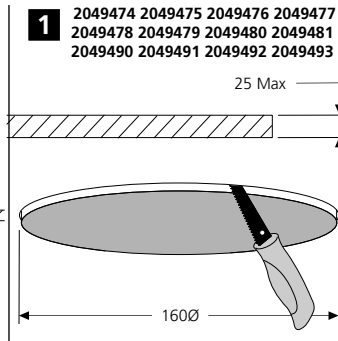

2054872-2054877

2 ⚡ 230-240V
1.0mm² Min

3 20/35W 2049490-93
2049494-97

VOSSLOH

HARVARD

HELVAR

3 LEDiode 2049474-77
2049482-85

LEDiode 2049478-81
2049486-89