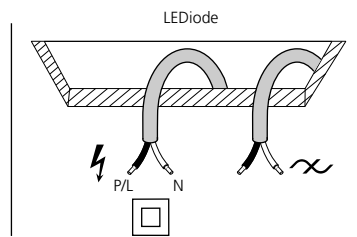

2054872-2054877

2 ⚡ 230-240V
1.0mm² Min

3 20/35W 2049490-93
2049494-97

VOSSLOH

HARVARD

HELVAR

3 LEDiode 2049474-77
2049482-85

LEDiode 2049478-81
2049486-89

LEDiode 2050752 2050753
2050754 2050755
2050756 2050757
2050758 2050759

Round

Square

4 ● ■

i

ii ●

ii ■

5 ● ■