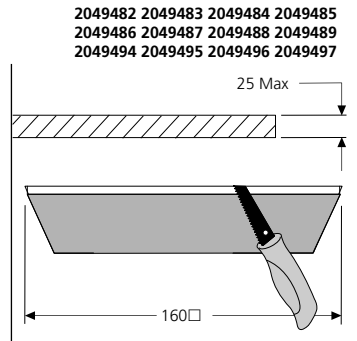

2054872-2054877

2 ⚡ 230-240V
1.0mm² Min

3 20/35W 2049490-93
2049494-97

VOSSLOH

HARVARD

HELVAR

3 LEDiode 2049474-77
2049482-85

LEDiode 2049478-81
2049486-89