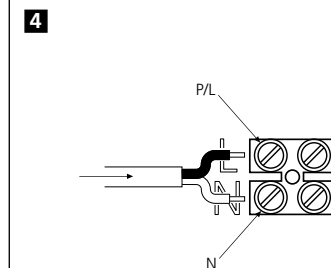

0053430  
0053431  
0053432  
0053433

**Disconnect from mains supply before replacing the fuse or the lamp.**  
Vor dem Einsetzen der Sicherung oder der Lampe Spannungsfreiheit herstellen.  
**Débrancher le secteur avant de remplacer le fusible ou l'ampoule.**  
Desconectar del suministro de la red, antes de realizar la sustitución del fusible o de la lámpara.  
**Voor het vervangen van lamp of zekering, eerst netspanning uitschakelen.**  
Koppla bort spänningen före byte av en säkring eller en lampa.

**Switch Off**  
Abschalten  
**Débrancher**  
Desconectar  
**Uitschakelen**  
Stäng av

**3** ⚡ 230-240V 50Hz Max.  
2 x 1.0mm<sup>2</sup> Min. (P/L, N)

0053433