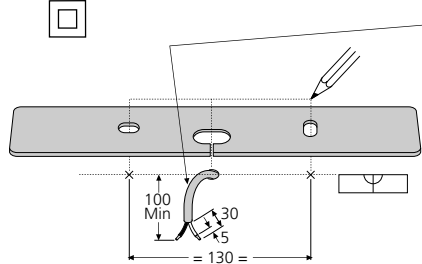

**Switch Off**  
Abschalten  
**Débrancher**  
Desconectar  
**Uitschakelen**  
Stäng av

**3** ⚡ 230-240V 50Hz Max.  
2 x 1.0mm<sup>2</sup> Min. (P/L, N)

0053433