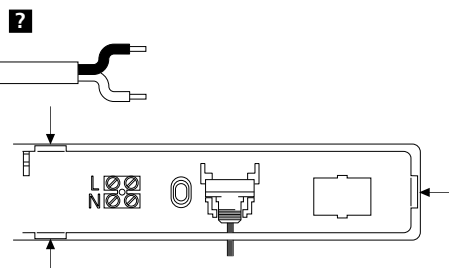

0053430  
0053431  
0053432  
0053433

**Disconnect from mains supply before replacing the fuse or the lamp.**  
Vor dem Einsetzen der Sicherung oder der Lampe Spannungsfreiheit herstellen.  
**Débrancher le secteur avant de remplacer le fusible ou l'ampoule.**  
Desconectar del suministro de la red, antes de realizar la sustitución del fusible o de la lámpara.  
**Voor het vervangen van lamp of zekering, eerst netspanning uitschakelen.**  
Koppla bort spänningen före byte av en säkring eller en lampa.

**Switch Off**  
Abschalten  
**Débrancher**  
Desconectar  
**Uitschakelen**  
Stäng av

**3** ⚡ 230-240V 50Hz Max.  
2 x 1.0mm<sup>2</sup> Min. (P/L, N)

0053433