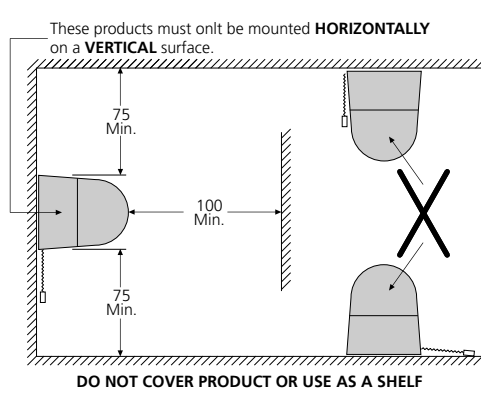

**Switch Off**  
Abschalten  
**Débrancher**  
Desconectar  
**Uitschakelen**  
Stäng av

**3** ⚡ 230-240V 50Hz Max.  
2 x 1.0mm<sup>2</sup> Min. (P/L, N)

0053433