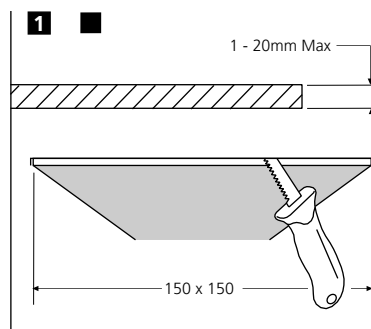

Suitable for use indoors
Geeignet für Innenanwendung
Pour un usage interne
Adecuada para uso en interiores
Geschikt voor gebruik binnen
Lämpig för inomhusbruk

This Electrical Product
MUST be recycled.