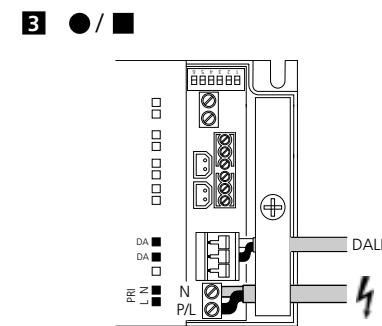

Suitable for use indoors
Geeignet für Innenanwendung
Pour un usage interne
Adecuada para uso en interiores
Geschikt voor gebruik binnen
Lämpig för inomhusbruk

This Electrical Product
MUST be recycled.