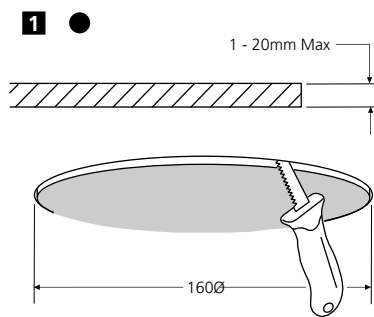

Suitable for use indoors
Geeignet für Innenanwendung
Pour un usage interne
Adecuada para uso en interiores
Geschikt voor gebruik binnen
Lämpig för inomhusbruk

This Electrical Product
MUST be recycled.