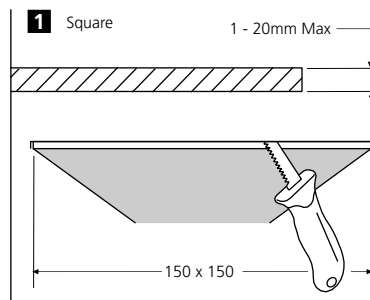

2052602 2052603 - Round
2052606 2052607 - Square
2052618 2052619 - Round
2052622 2052623 - Square

Disconnect from mains supply before replacing the fuse or the lamp.
Vor dem Einsetzen der Sicherung oder der Lampe Spannungsfreiheit herstellen.
Débrancher le secteur avant de remplacer le fusible ou l'ampoule.
Desconectar del suministro de la red, antes de realizar la sustitución del fusible o de la lámpara.
Voor het vervangen van lamp of zekering, eerst netspanning uitschakelen.
Koppla bort spänningen före byte av en säkring eller en lampa.

Switch Off
Abschalten
Débrancher
Desconectar
Uitschakelen
Stäng av

Not suitable for covering with thermally insulating material
Ne doit pas être recouvert un matériau isolant thermique

Suitable for use indoors
Geeignet für Innenanwendung
Pour un usage interne
Adecuada para uso en interiores
Geschikt voor gebruik binnen
Lämpig för inomhusbruk

This Electrical Product **MUST** be recycled.