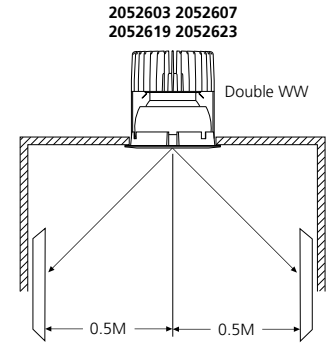

2052602 2052603 - Round
2052606 2052607 - Square
2052618 2052619 - Round
2052622 2052623 - Square

Disconnect from mains supply before replacing the fuse or the lamp.
Vor dem Einsetzen der Sicherung oder der Lampe Spannungsfreiheit herstellen.
Débrancher le secteur avant de remplacer le fusible ou l'ampoule.
Desconectar del suministro de la red, antes de realizar la sustitución del fusible o de la lámpara.
Voor het vervangen van lamp of zekering, eerst netspanning uitschakelen.
Koppla bort spänningen före byte av en säkring eller en lampa.

Switch Off
Abschalten
Débrancher
Desconectar
Uitschakelen
Stäng av

Not suitable for covering with thermally insulating material
Ne doit pas être recouvert un matériau isolant thermique

Suitable for use indoors
Geeignet für Innenanwendung
Pour un usage interne
Adecuada para uso en interiores
Geschikt voor gebruik binnen
Lämpig för inomhusbruk

This Electrical Product **MUST** be recycled.