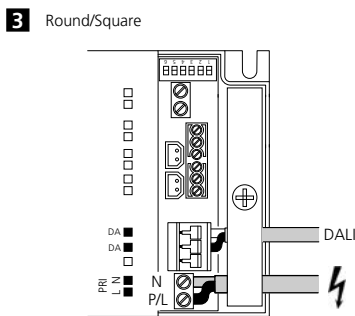

2052602 2052603 - Round
2052606 2052607 - Square
2052618 2052619 - Round
2052622 2052623 - Square

Disconnect from mains supply before replacing the fuse or the lamp.
Vor dem Einsetzen der Sicherung oder der Lampe Spannungsfreiheit herstellen.
Débrancher le secteur avant de remplacer le fusible ou l'ampoule.
Desconectar del suministro de la red, antes de realizar la sustitución del fusible o de la lámpara.
Voor het vervangen van lamp of zekering, eerst netspanning uitschakelen.
Koppla bort spänningen före byte av en säkring eller en lampa.

Switch Off
Abschalten
Débrancher
Desconectar
Uitschakelen
Stäng av

Not suitable for covering with thermally insulating material
Ne doit pas être recouvert un matériau isolant thermique

Suitable for use indoors
Geeignet für Innenanwendung
Pour un usage interne
Adecuada para uso en interiores
Geschikt voor gebruik binnen
Lämpig för inomhusbruk

This Electrical Product **MUST** be recycled.