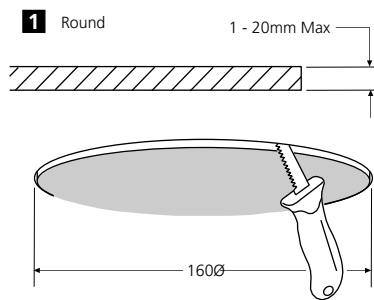

2052602 2052603 - Round
2052606 2052607 - Square
2052618 2052619 - Round
2052622 2052623 - Square

Disconnect from mains supply before replacing the fuse or the lamp.
Vor dem Einsetzen der Sicherung oder der Lampe Spannungsfreiheit herstellen.
Débrancher le secteur avant de remplacer le fusible ou l'ampoule.
Desconectar del suministro de la red, antes de realizar la sustitución del fusible o de la lámpara.
Voor het vervangen van lamp of zekering, eerst netspanning uitschakelen.
Koppla bort spänningen före byte av en säkring eller en lampa.

Switch Off
Abschalten
Débrancher
Desconectar
Uitschakelen
Stäng av

Not suitable for covering with thermally insulating material
Ne doit pas être recouvert un matériau isolant thermique

Suitable for use indoors
Geeignet für Innenanwendung
Pour un usage interne
Adecuada para uso en interiores
Geschikt voor gebruik binnen
Lämpig för inomhusbruk

This Electrical Product **MUST** be recycled.