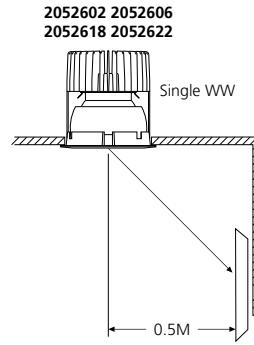

2052602 2052603 - Round
2052606 2052607 - Square
2052618 2052619 - Round
2052622 2052623 - Square

Disconnect from mains supply before replacing the fuse or the lamp.
Vor dem Einsetzen der Sicherung oder der Lampe Spannungsfreiheit herstellen.
Débrancher le secteur avant de remplacer le fusible ou l'ampoule.
Desconectar del suministro de la red, antes de realizar la sustitución del fusible o de la lámpara.
Voor het vervangen van lamp of zekering, eerst netspanning uitschakelen.
Koppla bort spänningen före byte av en säkring eller en lampa.

Switch Off
Abschalten
Débrancher
Desconectar
Uitschakelen
Stäng av

Not suitable for covering with thermally insulating material
Ne doit pas être recouvert un matériau isolant thermique

Suitable for use indoors
Geeignet für Innenanwendung
Pour un usage interne
Adecuada para uso en interiores
Geschikt voor gebruik binnen
Lämpig för inomhusbruk

This Electrical Product **MUST** be recycled.