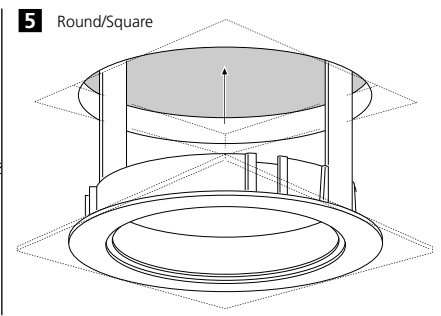

2052602 2052603 - Round
2052606 2052607 - Square
2052618 2052619 - Round
2052622 2052623 - Square

Disconnect from mains supply before replacing the fuse or the lamp.
Vor dem Einsetzen der Sicherung oder der Lampe Spannungsfreiheit herstellen.
Débrancher le secteur avant de remplacer le fusible ou l'ampoule.
Desconectar del suministro de la red, antes de realizar la sustitución del fusible o de la lámpara.
Voor het vervangen van lamp of zekering, eerst netspanning uitschakelen.
Koppla bort spänningen före byte av en säkring eller en lampa.

Switch Off
Abschalten
Débrancher
Desconectar
Uitschakelen
Stäng av

Not suitable for covering with thermally insulating material
Ne doit pas être recouvert un matériau isolant thermique

Suitable for use indoors
Geeignet für Innenanwendung
Pour un usage interne
Adecuada para uso en interiores
Geschikt voor gebruik binnen
Lämpig för inomhusbruk

This Electrical Product **MUST** be recycled.