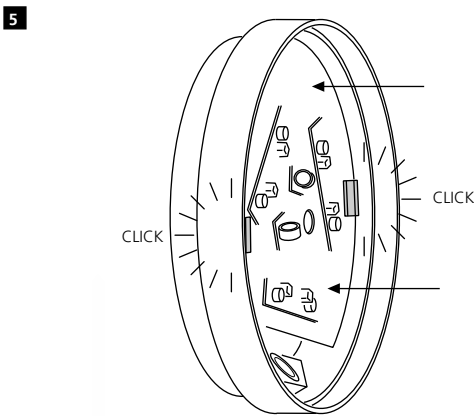

3032817 3032818
 3032843 3032844
 3032865 3032866

Disconnect from mains supply before replacing the fuse or the lamp.
 Vor dem Einsetzen der Sicherung oder der Lampe Spannungsfreiheit herstellen.
Débrancher le secteur avant de remplacer le fusible ou l'ampoule.
 Desconectar del suministro de la red, antes de realizar la sustitución del fusible o de la lámpara.
Voor het vervangen van lamp of zekering, eerst netspanning uitschakelen.
 Koppla bort spänningen före byte av en säkring eller en lampa.

Switch Off
 Abschalten
Débrancher
 Desconectar
Uitschakelen
 Stäng av

Suitable for use indoors
 Geeignet für Innenanwendung
Pour un usage interne
 Adecuada para uso en interiores
Geschikt voor gebruik binnen
 Lämpig för inomhusbruk