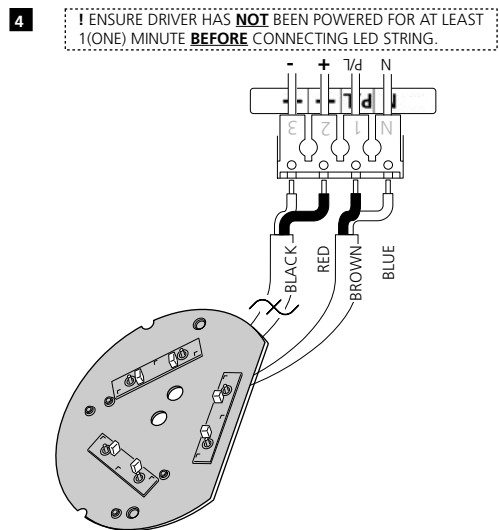

3032817 3032818
 3032843 3032844
 3032865 3032866

Disconnect from mains supply before replacing the fuse or the lamp.
 Vor dem Einsetzen der Sicherung oder der Lampe Spannungsfreiheit herstellen.
Débrancher le secteur avant de remplacer le fusible ou l'ampoule.
 Desconectar del suministro de la red, antes de realizar la sustitución del fusible o de la lámpara.
Voor het vervangen van lamp of zekering, eerst netspanning uitschakelen.
 Koppla bort spänningen före byte av en säkring eller en lampa.

Switch Off
 Abschalten
Débrancher
 Desconectar
Uitschakelen
 Stäng av

Suitable for use indoors
 Geeignet für Innenanwendung
Pour un usage interne
 Adecuada para uso en interiores
Geschikt voor gebruik binnen
 Lämpig för inomhusbruk