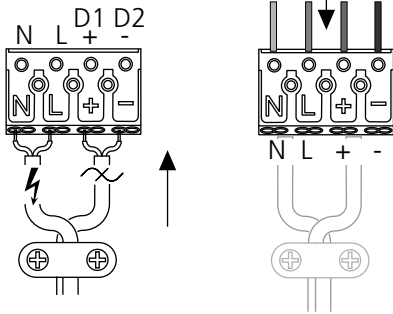

3032843, 44 DB
 3032865, 66 DALI
 3032891, 92 EB

Disconnect from mains supply before replacing the fuse or the lamp.
 Vor dem Einsetzen der Sicherung oder der Lampe Spannungsfreiheit herstellen.

Débrancher le secteur avant de remplacer le fusible ou l'ampoule.

Desconectar del suministro de la red, antes de realizar la sustitución del fusible o de la lámpara.

Voor het vervangen van lamp of zekering, eerst netspanning uitschakelen.

Koppla bort spänningen före byte av en säkring eller en lampa.

Switch Off
 Abschalten
Débrancher
 Desconectar
Uitschakelen
 Stäng av

⚡ **ENSURE DRIVER HAS NOT BEEN POWERED FOR AT LEAST 1(ONE) MINUTE BEFORE CONNECTING LED STRING.**

4 3032843, 44 DB
 3032865, 66 DALI
 3032891, 92 EB