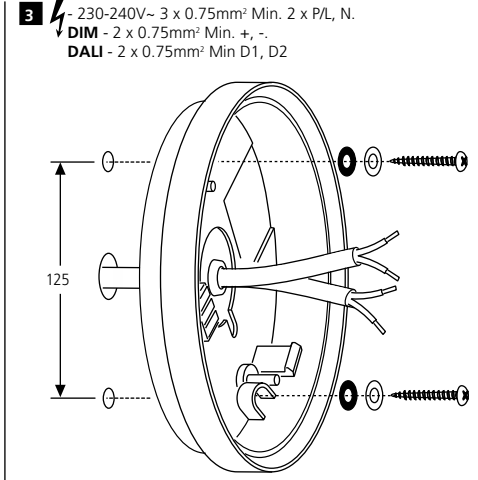

3032843, 44 DB
3032865, 66 DALI
3032891, 92 EB

Disconnect from mains supply before replacing the fuse or the lamp.
Vor dem Einsetzen der Sicherung oder der Lampe Spannungsfreiheit herstellen.

Débrancher le secteur avant de remplacer le fusible ou l'ampoule.

Desconectar del suministro de la red, antes de realizar la sustitución del fusible o de la lámpara.

Voor het vervangen van lamp of zekering, eerst netspanning uitschakelen.

Koppla bort spänningen före byte av en säkring eller en lampa.

Switch Off
Abschalten
Débrancher
Desconectar
Uitschakelen
Stäng av