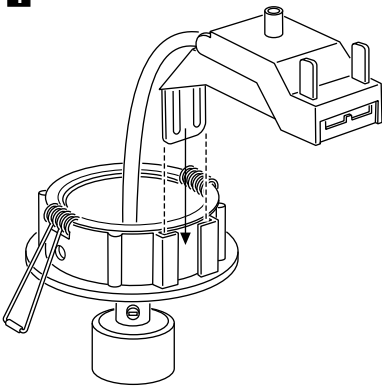

Inset Trend LED

IS1464A

3001713
3001714
3001717
3001718

Isolate from the mains supply before any maintenance.
Vor Wartungsarbeiten von der Netzspannung trennen.
Veillez isoler le luminaire du courant avant toute maintenance.
Aislar de la red eléctrica antes de cualquier operación de mantenimiento.
Koppel het toestel af van de netspanning voor elk onderhoud.
Isolera från elnätet innan något underhåll.

Switch Off
Abschalten
Débrancher
Desconectar
Uitschakelen
Stäng av

1

2

3

4

5

6

7

8

Suitable for use indoors
Geeignet für Innenanwendung
Pour un usage interne
Adecuada para uso en interiores
Geschikt voor gebruik binnen
Lämplig för inomhusbruk

Lumiance

Avis Way Newhaven East Sussex BN9 0ED
T 0870 606 2030 F 01273 512 688 email: information@concordmarlin.com
www.havells-sylvania.com