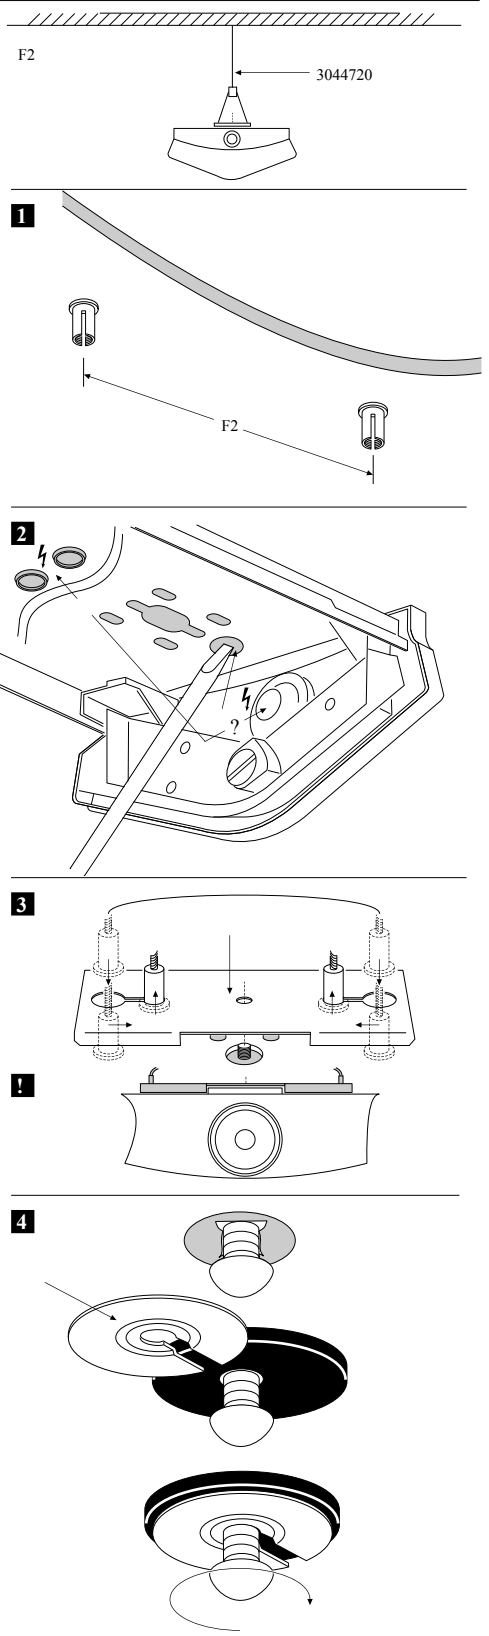

IP44 IK08

	(mm)				
	L	W	H	F1	F2
1 x 28/54W	1218	200	85	1050	1130
1 x 35/49W	1518	200	85	1350	1430
2 x 14W	618	200	85	450	530
2 x 28/54W	618	200	85	1050	1130
2 x 32/35/45/49W	1518	200	85	1350	1430

⚡ 1.0mm: Min.