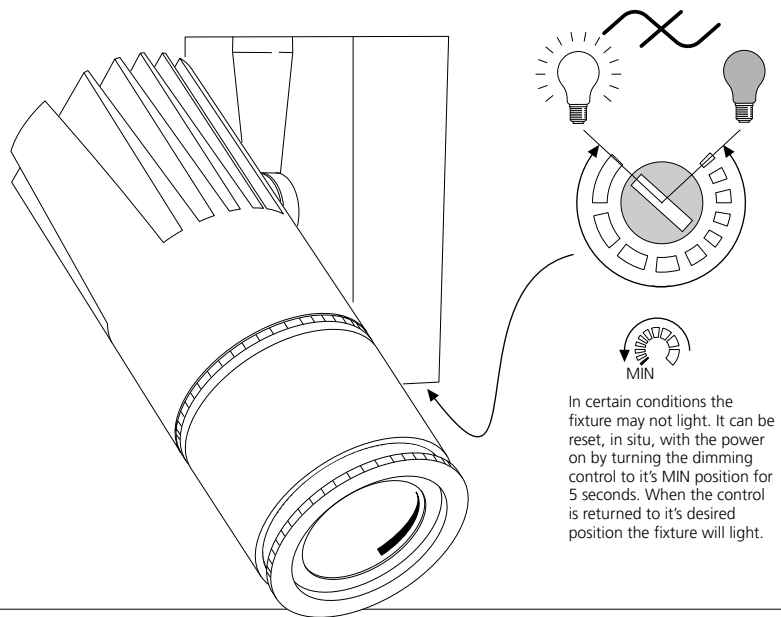

Beacon Muse Projector - Gobo Head

DALI

IS1497B

2055161 2055164 2055167 2055170 2055173 2055176
2055179 2055182 2055185 2055188 2055191 2055194
2055197 2055200 2055203 2055206 2055210 2055212
2055214 2055216 2055218 2055220 2055222 2055224

Isolate from the mains supply before any maintenance.
Vor Wartungsarbeiten von der Netzspannung trennen.

Veillez isoler le luminaire du courant avant toute maintenance.
Aislar de la red eléctrica antes de cualquier operación de mantenimiento.

Koppel het toestel af van de netspanning voor elk onderhoud.
Isolera från elnätet innan något underhåll.

Switch Off
Abschalten
Débrancher
Desconectar
Uitschakelen
Stäng av

Suitable for use indoors
Geeignet für Innenanwendung
Pour un usage interne
Adecuada para uso en interiores
Geschikt voor gebruik binnen
Lämpig för inomhusbruk

Replace any cracked protective shield.
Dieses symbol bedeutet, dass defekte schutzgläser sofort ersetzt werden müssen.
Ce symbol indique que vous devez remplacer tout verre de protection félé.
Este simbolo indica que hay que 'reemplazar filtros en caso de rotura o desperfectos'.
Dette symbolet indikerer at alle ødelagte (sprukne) sikkerhetglass må skiftes.
Valaisinta el saa käyttää ilman suojalasia vioitunut suojalasi on vaihdettava uuteen ennen valaisimen käyttöön ottoa.

This Electrical Product **MUST** be recycled.

Concord

Havells Sylvania Europe LTD
Avis Way, Newhaven East Sussex BN9 0ED UK
www.havells-sylvania.com

© Concord Lighting Limited
04.13