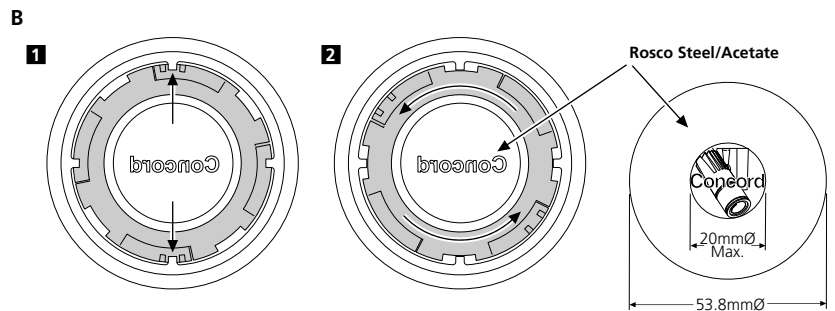

Beacon Muse Projector - Gobo Head

DALI

IS1497B

2055161 2055164 2055167 2055170 2055173 2055176
2055179 2055182 2055185 2055188 2055191 2055194
2055197 2055200 2055203 2055206 2055210 2055212
2055214 2055216 2055218 2055220 2055222 2055224

Isolate from the mains supply before any maintenance.
Vor Wartungsarbeiten von der Netzspannung trennen.

Veillez isoler le luminaire du courant avant toute maintenance.
Aislar de la red eléctrica antes de cualquier operación de mantenimiento.

Koppel het toestel af van de netspanning voor elk onderhoud.
Isolera från elnätet innan något underhåll.

Switch Off
Abschalten
Débrancher
Desconectar
Uitschakelen
Stäng av

Suitable for use indoors
Geeignet für Innenanwendung
Pour un usage interne
Adecuada para uso en interiores
Geschikt voor gebruik binnen
Lämpig för inomhusbruk

Replace any cracked protective shield.
Dieses symbol bedeutet, dass defekte schutzgläser sofort ersetzt werden müssen.
Ce symbol indique que vous devez remplacer tout verre de protection félé.
Este simbolo indica que hay que 'reemplazar filtros en caso de rotura o desperfectos'.
Dette symbolet indikerer at alle ødelagte (sprukne) sikkerhetglass må skiftes.
Valaisinta el saa käyttää ilman suojalasia vioitunut suojalasi on vaihdettava uuteen ennen valaisimen käyttöön ottoa.

This Electrical Product **MUST** be recycled.

Concord

Havells Sylvania Europe LTD
Avis Way, Newhaven East Sussex BN9 0ED UK
www.havells-sylvania.com

© Concord Lighting Limited
04.13