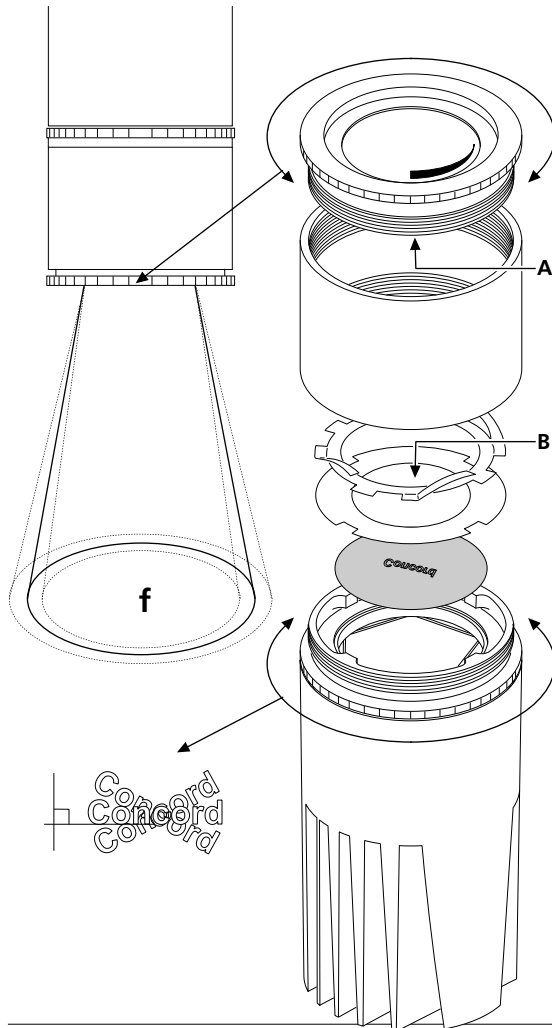

Beacon Muse Projector - Gobo Head

DALI

IS1497B

2055161 2055164 2055167 2055170 2055173 2055176
2055179 2055182 2055185 2055188 2055191 2055194
2055197 2055200 2055203 2055206 2055210 2055212
2055214 2055216 2055218 2055220 2055222 2055224

Isolate from the mains supply before any maintenance.
Vor Wartungsarbeiten von der Netzspannung trennen.

Veillez isoler le luminaire du courant avant toute maintenance.
Aislar de la red eléctrica antes de cualquier operación de mantenimiento.

Koppel het toestel af van de netspanning voor elk onderhoud.
Isolera från elnätet innan något underhåll.

Switch Off
Abschalten
Débrancher
Desconectar
Uitschakelen
Stäng av

Suitable for use indoors
Geeignet für Innenanwendung
Pour un usage interne
Adecuada para uso en interiores
Geschikt voor gebruik binnen
Lämpig för inomhusbruk

Replace any cracked protective shield.
Dieses symbol bedeutet, dass defekte schutzgläser sofort ersetzt werden müssen.
Ce symbol indique que vous devez remplacer tout verre de protection félé.
Este simbolo indica que hay que 'reemplazar filtros en caso de rotura o desperfectos'.
Dette symbolet indikerer at alle ødelagte (sprukne) sikkerhetglass må skiftes.
Valaisinta el saa käyttää ilman suojalasia vioitunut suojalasi on vaihdettava uuteen ennen valaisimen käyttöön ottoa.

This Electrical Product **MUST** be recycled.

Concord

Havells Sylvania Europe LTD
Avis Way, Newhaven East Sussex BN9 0ED UK
www.havells-sylvania.com

© Concord Lighting Limited
04.13