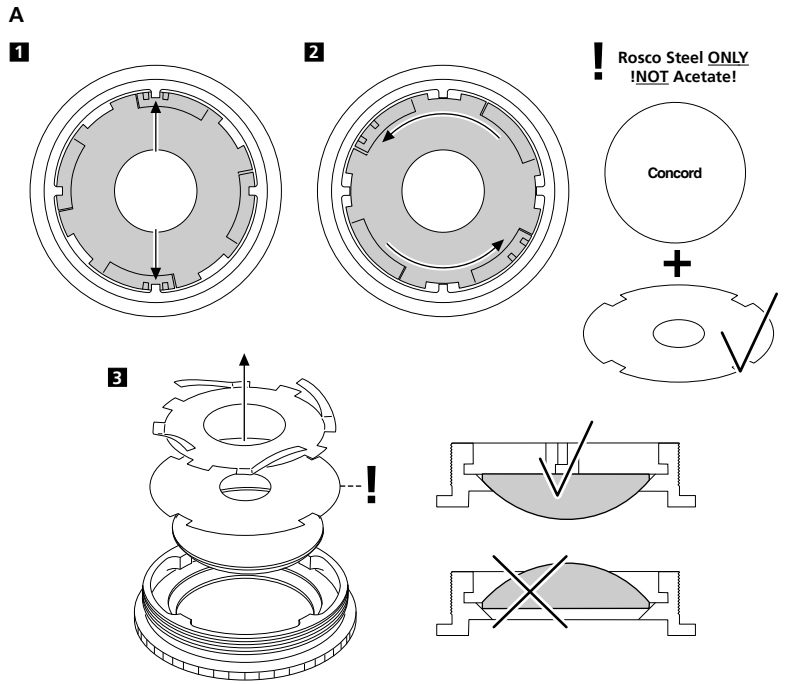

Beacon Muse Projector - Gobo Head

DALI

IS1497B

2055161 2055164 2055167 2055170 2055173 2055176
2055179 2055182 2055185 2055188 2055191 2055194
2055197 2055200 2055203 2055206 2055210 2055212
2055214 2055216 2055218 2055220 2055222 2055224

Isolate from the mains supply before any maintenance.
Vor Wartungsarbeiten von der Netzspannung trennen.

Veillez isoler le luminaire du courant avant toute maintenance.
Aislar de la red eléctrica antes de cualquier operación de mantenimiento.

Koppel het toestel af van de netspanning voor elk onderhoud.
Isolera från elnätet innan något underhåll.

Switch Off
Abschalten
Débrancher
Desconectar
Uitschakelen
Stäng av

Suitable for use indoors
Geeignet für Innenanwendung
Pour un usage interne
Adecuada para uso en interiores
Geschikt voor gebruik binnen
Lämpig för inomhusbruk

Replace any cracked protective shield.
Dieses symbol bedeutet, dass defekte schutzgläser sofort ersetzt werden müssen.
Ce symbol indique que vous devez remplacer tout verre de protection félé.
Este simbolo indica que hay que 'reemplazar filtros en caso de rotura o desperfectos'.
Dette symbolet indikerer at alle ødelagte (sprukne) sikkerhetglass må skiftes.
Valaisinta el saa käyttää ilman suojalasia vioitunut suojalasi on vaihdettava uuteen ennen valaisimen käyttöön ottoa.

This Electrical Product **MUST** be recycled.

Concord

Havells Sylvania Europe LTD
Avis Way, Newhaven East Sussex BN9 0ED UK
www.havells-sylvania.com

© Concord Lighting Limited
04.13