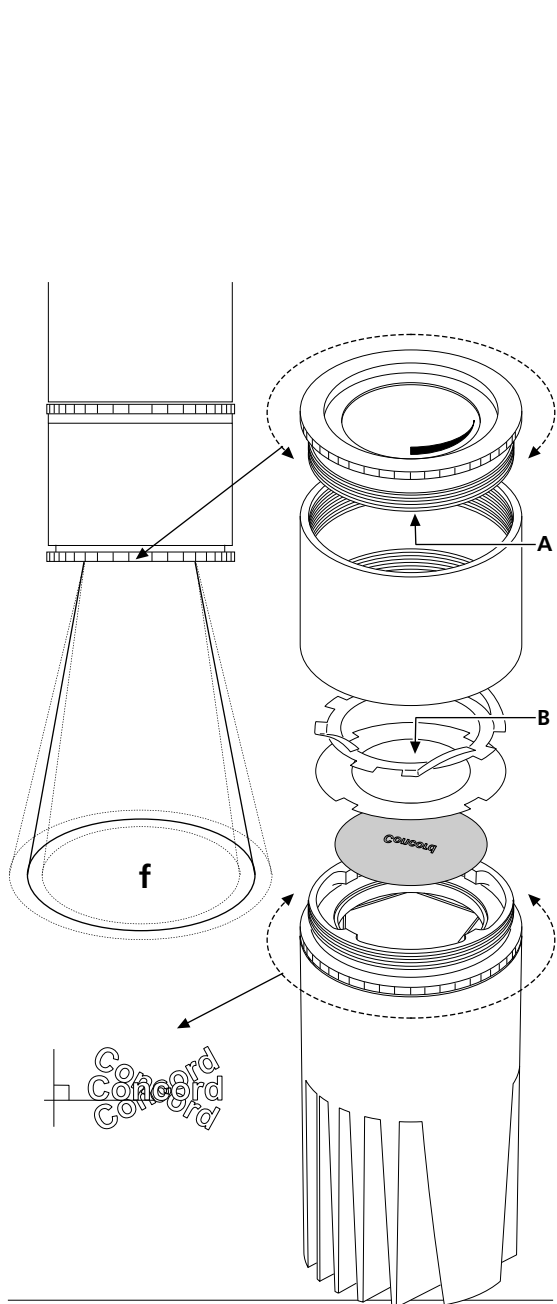

# Beacon Muse Projector - Gobo Head

IS1497D

2055161 2055164 2055167 2055170 2055173 2055176  
 2055179 2055182 2055185 2055188 2055191 2055194  
 2055197 2055200 2055203 2055206 2055210 2055212  
 2055214 2055216 2055218 2055220 2055222 2055224