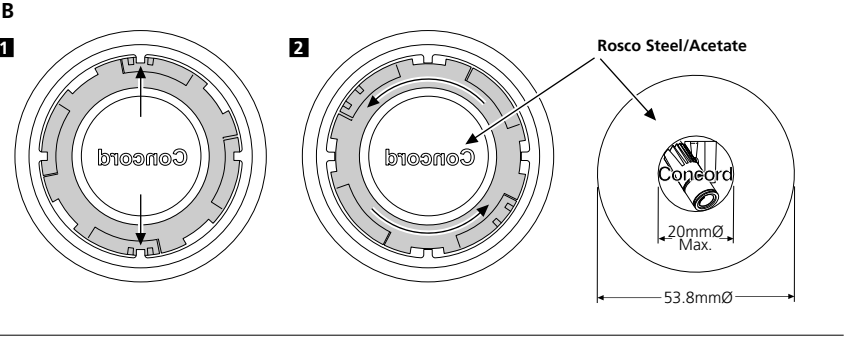

# Beacon Muse Projector - Gobo Head

IS1497D

2055161 2055164 2055167 2055170 2055173 2055176  
 2055179 2055182 2055185 2055188 2055191 2055194  
 2055197 2055200 2055203 2055206 2055210 2055212  
 2055214 2055216 2055218 2055220 2055222 2055224