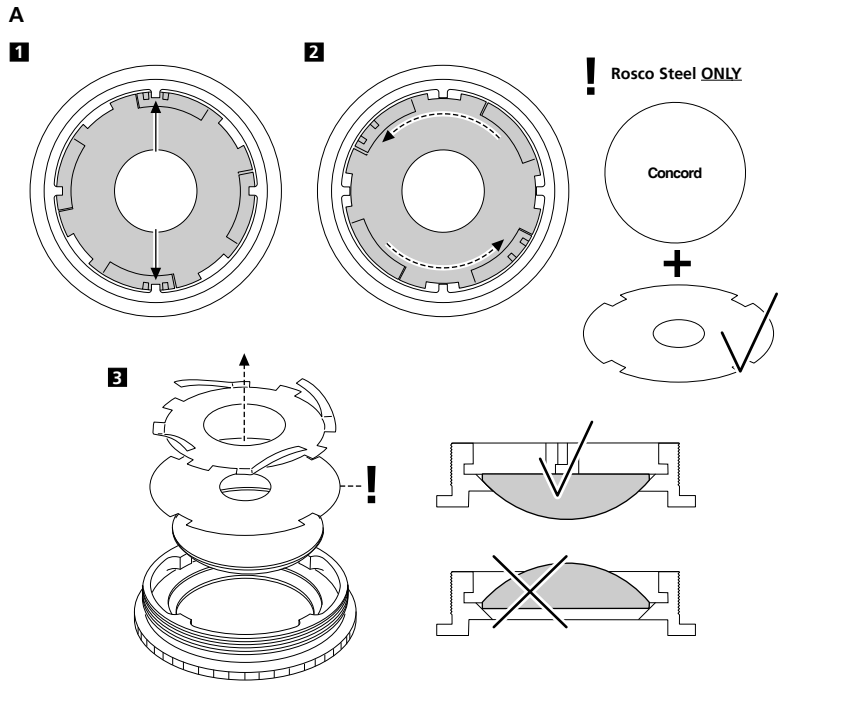

# Beacon Muse Projector - Gobo Head

IS1497D

2055161 2055164 2055167 2055170 2055173 2055176  
 2055179 2055182 2055185 2055188 2055191 2055194  
 2055197 2055200 2055203 2055206 2055210 2055212  
 2055214 2055216 2055218 2055220 2055222 2055224