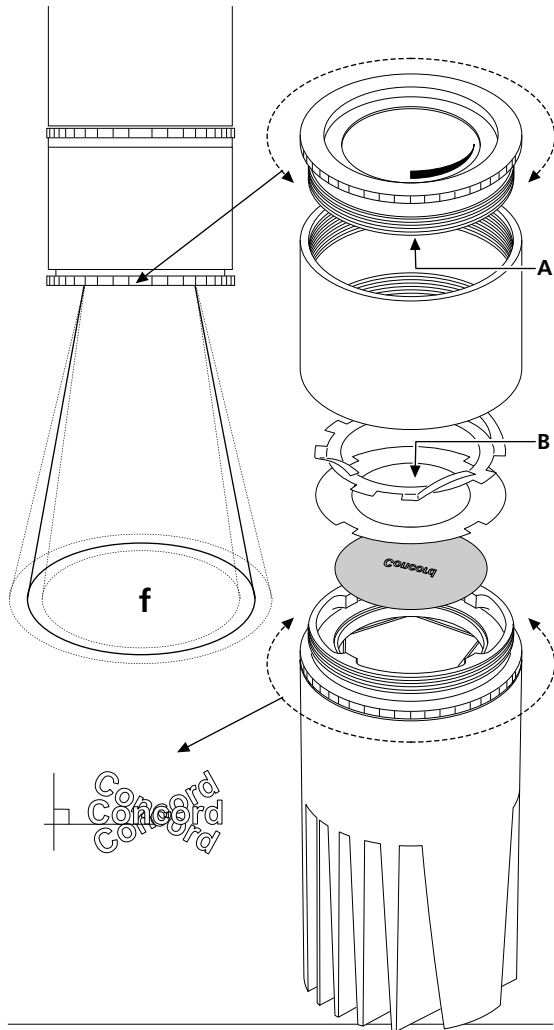

Beacon Muse Projector - Gobo Head

IS1497D

2055161 2055164 2055167 2055170 2055173 2055176
 2055179 2055182 2055185 2055188 2055191 2055194
 2055197 2055200 2055203 2055206 2055210 2055212
 2055214 2055216 2055218 2055220 2055222 2055224