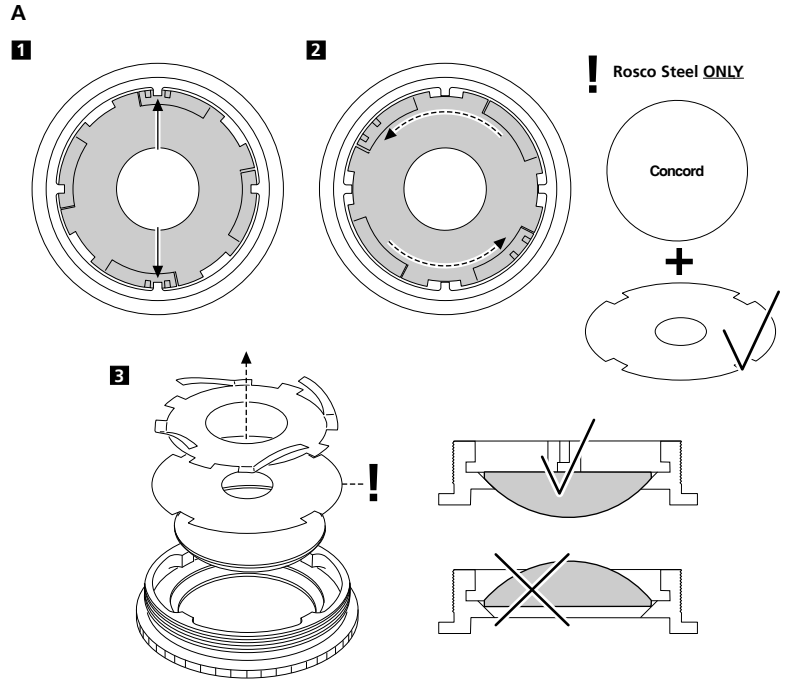

Beacon Muse Projector - Gobo Head

IS1497D

2055161 2055164 2055167 2055170 2055173 2055176
 2055179 2055182 2055185 2055188 2055191 2055194
 2055197 2055200 2055203 2055206 2055210 2055212
 2055214 2055216 2055218 2055220 2055222 2055224