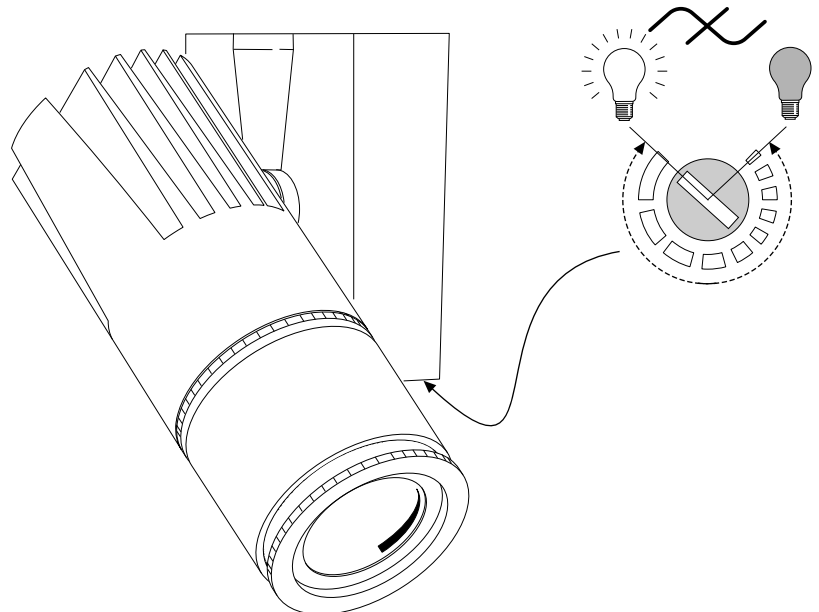

Beacon Muse Projector - Gobo Head

IS1497D

2055161 2055164 2055167 2055170 2055173 2055176
 2055179 2055182 2055185 2055188 2055191 2055194
 2055197 2055200 2055203 2055206 2055210 2055212
 2055214 2055216 2055218 2055220 2055222 2055224