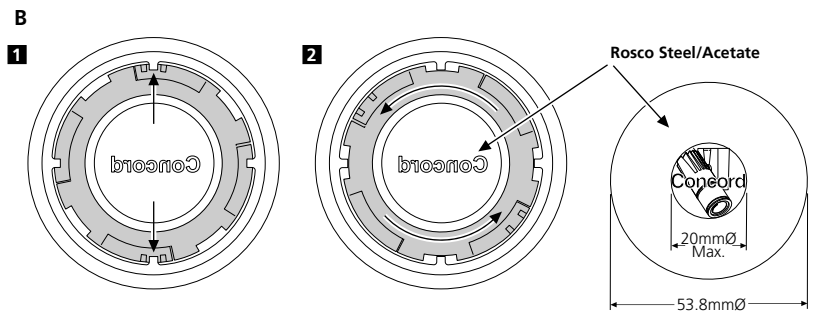

Beacon Muse Projector - Gobo Head

IS1497D

2055161 2055164 2055167 2055170 2055173 2055176
 2055179 2055182 2055185 2055188 2055191 2055194
 2055197 2055200 2055203 2055206 2055210 2055212
 2055214 2055216 2055218 2055220 2055222 2055224