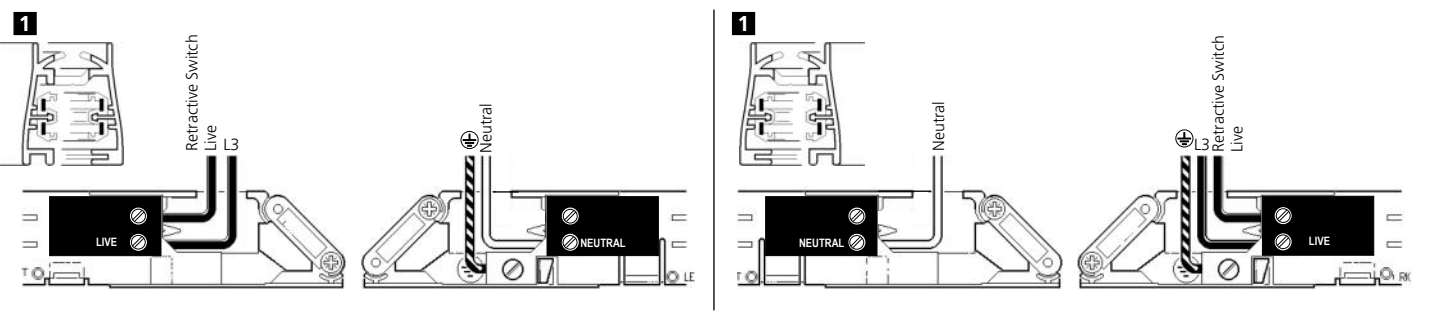

These products must be Earthed

Disconnect from mains supply before replacing the fuse or the lamp.
 Vor dem Einsetzen der Sicherung oder der Lampe Spannungsfreiheit herstellen.
Débrancher le secteur avant de remplacer le fusible ou l'ampoule.
 Desconectar del suministro de la red, antes de realizar la sustitución del fusible o de la lámpara.
Voor het vervangen van lamp of zekering, eerst netspanning uitschakelen.
 Koppla bort spänningen före byte av en säkring eller en lampa.

Switch Off
 Abschalten
Débrancher
 Desconectar
Uitschakelen
 Stäng av

Suitable for use indoors
 Geeignet für Innenanwendung
Pour un usage interne
 Adecuada para uso en interiores
Geschikt voor gebruik binnen
 Lämpig för inomhusbruk

DO NOT INSULATION TEST WITH SPOTLIGHTS INSTALLED ON THESE TRACKS!

This Electrical Product MUST be recycled.