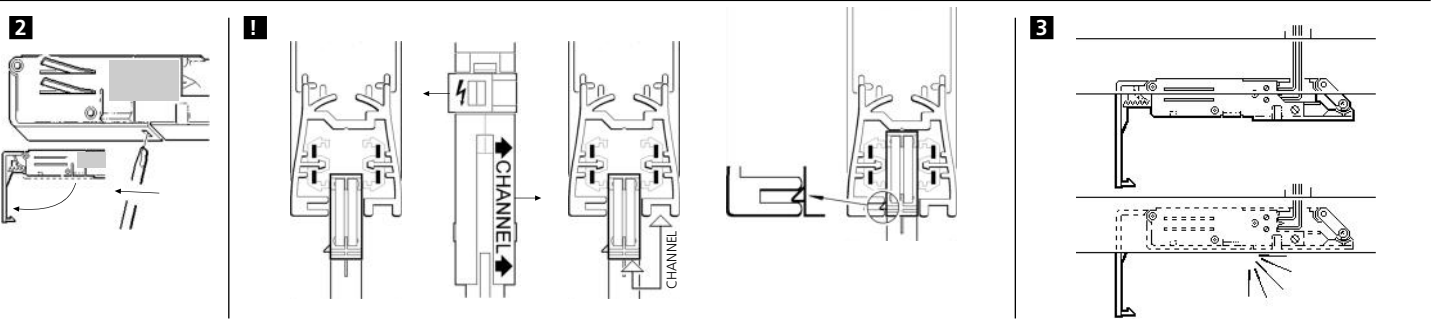

These products must be Earthed

Disconnect from mains supply before replacing the fuse or the lamp.
 Vor dem Einsetzen der Sicherung oder der Lampe Spannungsfreiheit herstellen.
Débrancher le secteur avant de remplacer le fusible ou l'ampoule.
 Desconectar del suministro de la red, antes de realizar la sustitución del fusible o de la lámpara.
Voor het vervangen van lamp of zekering, eerst netspanning uitschakelen.
 Koppla bort spänningen före byte av en säkring eller en lampa.

Switch Off
 Abschalten
Débrancher
 Desconectar
Uitschakelen
 Stäng av

Suitable for use indoors
 Geeignet für Innenanwendung
Pour un usage interne
 Adecuada para uso en interiores
Geschikt voor gebruik binnen
 Lämpig för inomhusbruk

DO NOT INSULATION TEST WITH SPOTLIGHTS INSTALLED ON THESE TRACKS!

This Electrical Product MUST be recycled.