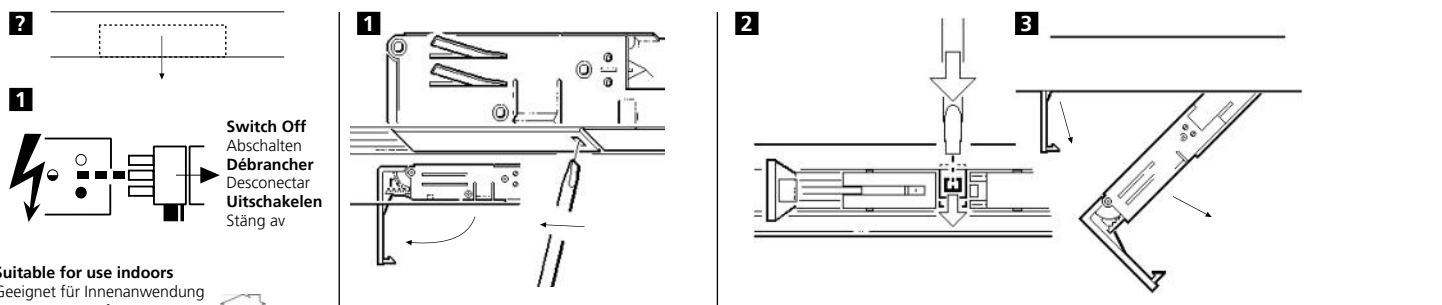

These products must be Earthed

Disconnect from mains supply before replacing the fuse or the lamp.
 Vor dem Einsetzen der Sicherung oder der Lampe Spannungsfreiheit herstellen.
Débrancher le secteur avant de remplacer le fusible ou l'ampoule.
 Desconectar del suministro de la red, antes de realizar la sustitución del fusible o de la lámpara.
Voor het vervangen van lamp of zekering, eerst netspanning uitschakelen.
 Koppla bort spänningen före byte av en säkring eller en lampa.

Switch Off
 Abschalten
Débrancher
 Desconectar
Uitschakelen
 Stäng av

Suitable for use indoors
 Geeignet für Innenanwendung
Pour un usage interne
 Adecuada para uso en interiores
Geschikt voor gebruik binnen
 Lämpig för inomhusbruk

DO NOT INSULATION TEST WITH SPOTLIGHTS INSTALLED ON THESE TRACKS!

This Electrical Product MUST be recycled.