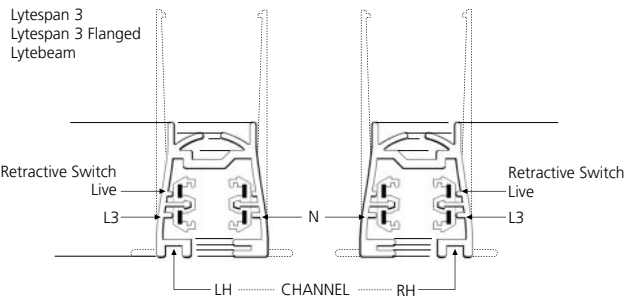

These products must be Earthed

Disconnect from mains supply before replacing the fuse or the lamp.
 Vor dem Einsetzen der Sicherung oder der Lampe Spannungsfreiheit herstellen.
Débrancher le secteur avant de remplacer le fusible ou l'ampoule.
 Desconectar del suministro de la red, antes de realizar la sustitución del fusible o de la lámpara.
Voor het vervangen van lamp of zekering, eerst netspanning uitschakelen.
 Koppla bort spänningen före byte av en säkring eller en lampa.

Switch Off
 Abschalten
Débrancher
 Desconectar
Uitschakelen
 Stäng av

Suitable for use indoors
 Geeignet für Innenanwendung
Pour un usage interne
 Adecuada para uso en interiores
Geschikt voor gebruik binnen
 Lämpig för inomhusbruk

DO NOT INSULATION TEST WITH SPOTLIGHTS INSTALLED ON THESE TRACKS!

This Electrical Product MUST be recycled.